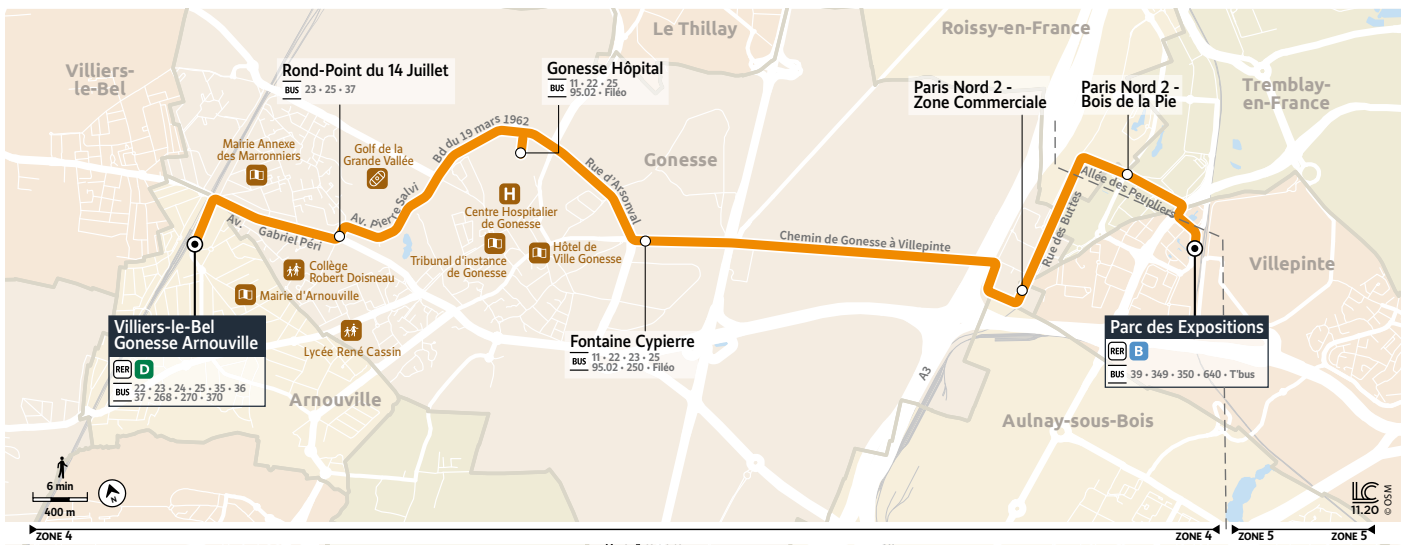

Horaires valables du 2 janvier 2023 au 2 janvier 2024

Du lundi au vendredi

VILLEPINTÉ	Parc des Expositions	5:00	5:20	5:40	6:00	Un bus toutes les 12 mn	6:30	Un bus toutes les 6 mn	9:00	9:10	Un bus toutes les 12 mn	11:00	11:15
TREMBLAY-EN-FRANCE	Paris Nord 2 - Bois de la Pie	5:02	5:22	5:42	6:02		6:32		9:02	9:12		11:02	11:17
GONESSE	Paris Nord 2 - Zone Commerciale	5:04	5:24	5:44	6:04		6:34		9:04	9:14		11:04	11:19
	Fontaine Cypierre	5:09	5:29	5:49	6:09		6:39		9:09	9:19		11:09	11:24
	Gonesse Hôpital	5:13	5:33	5:53	6:13		6:43		9:13	9:23		11:13	11:28
	Rond-Point du 14 Juillet	5:17	5:37	5:57	6:17		6:47		9:17	9:27		11:17	11:32
ARNOUVILLE	Gare Villiers-le-Bel Gonesse Arnouville	5:20	5:40	6:00	6:20	Un bus toutes les 12 mn	6:51	Un bus toutes les 6 mn	9:21	9:31	Un bus toutes les 12 mn	11:21	11:36

VILLEPINTÉ	Parc des Expositions	11:30	11:45	12:00	12:15	12:30	12:45	13:00	13:15	13:30	13:45	14:00	14:15
TREMBLAY-EN-FRANCE	Paris Nord 2 - Bois de la Pie	11:32	11:47	12:02	12:17	12:32	12:47	13:02	13:17	13:32	13:47	14:02	14:17
GONESSE	Paris Nord 2 - Zone Commerciale	11:34	11:49	12:04	12:19	12:34	12:49	13:04	13:19	13:34	13:49	14:04	14:19
	Fontaine Cypierre	11:39	11:54	12:09	12:24	12:39	12:54	13:09	13:24	13:39	13:54	14:09	14:24
	Gonesse Hôpital	11:43	11:58	12:13	12:28	12:43	12:58	13:13	13:28	13:43	13:58	14:13	14:28
	Rond-Point du 14 Juillet	11:47	12:02	12:17	12:32	12:47	13:02	13:17	13:32	13:47	14:02	14:17	14:32
ARNOUVILLE	Gare Villiers-le-Bel Gonesse Arnouville	11:51	12:06	12:21	12:36	12:51	13:06	13:21	13:36	13:51	14:06	14:21	14:36

VILLEPINTÉ	Parc des Expositions	14:30	14:45	15:00	Un bus toutes les 12 mn	16:00	Un bus toutes les 6 mn	19:00	Un bus toutes les 12 mn	20:00	20:20	20:40	21:00
TREMBLAY-EN-FRANCE	Paris Nord 2 - Bois de la Pie	14:32	14:47	15:02		16:02		19:02		20:02	20:22	20:42	21:02
GONESSE	Paris Nord 2 - Zone Commerciale	14:34	14:49	15:04		16:04		19:04		20:04	20:24	20:44	21:04
	Fontaine Cypierre	14:39	14:54	15:09		16:09		19:09		20:09	20:29	20:49	21:09
	Gonesse Hôpital	14:43	14:58	15:13		16:13		19:13		20:13	20:33	20:53	21:13
	Rond-Point du 14 Juillet	14:47	15:02	15:17		16:17		19:17		20:17	20:37	20:57	21:17
ARNOUVILLE	Gare Villiers-le-Bel Gonesse Arnouville	14:51	15:06	15:21	Un bus toutes les 12 mn	16:22	Un bus toutes les 6 mn	19:20	Un bus toutes les 12 mn	20:20	20:40	21:00	21:20

VILLEPINTÉ	Parc des Expositions	21:30	22:00	22:30	23:00	23:30	00:00	00:30
TREMBLAY-EN-FRANCE	Paris Nord 2 - Bois de la Pie	21:32	22:02	22:32	23:02	23:32	00:02	00:32
GONESSE	Paris Nord 2 - Zone Commerciale	21:34	22:04	22:34	23:04	23:34	00:04	00:34
	Fontaine Cypierre	21:39	22:09	22:39	23:09	23:39	00:09	00:39
	Gonesse Hôpital	21:43	22:13	22:43	23:13	23:43	00:13	00:43
	Rond-Point du 14 Juillet	21:47	22:17	22:47	23:17	23:47	00:17	00:47
ARNOUVILLE	Gare Villiers-le-Bel Gonesse Arnouville	21:50	22:20	22:50	23:20	23:50	00:20	00:50

Contact
Trans Val d'Oise

01 39 85 45 35
iledefrance-mobilites.fr
transdev-idf.com

Téléchargez
gratuitement
l'appli Accéo

Les horaires sont calculés dans des conditions normales de circulation et sont sujets à des aléas.