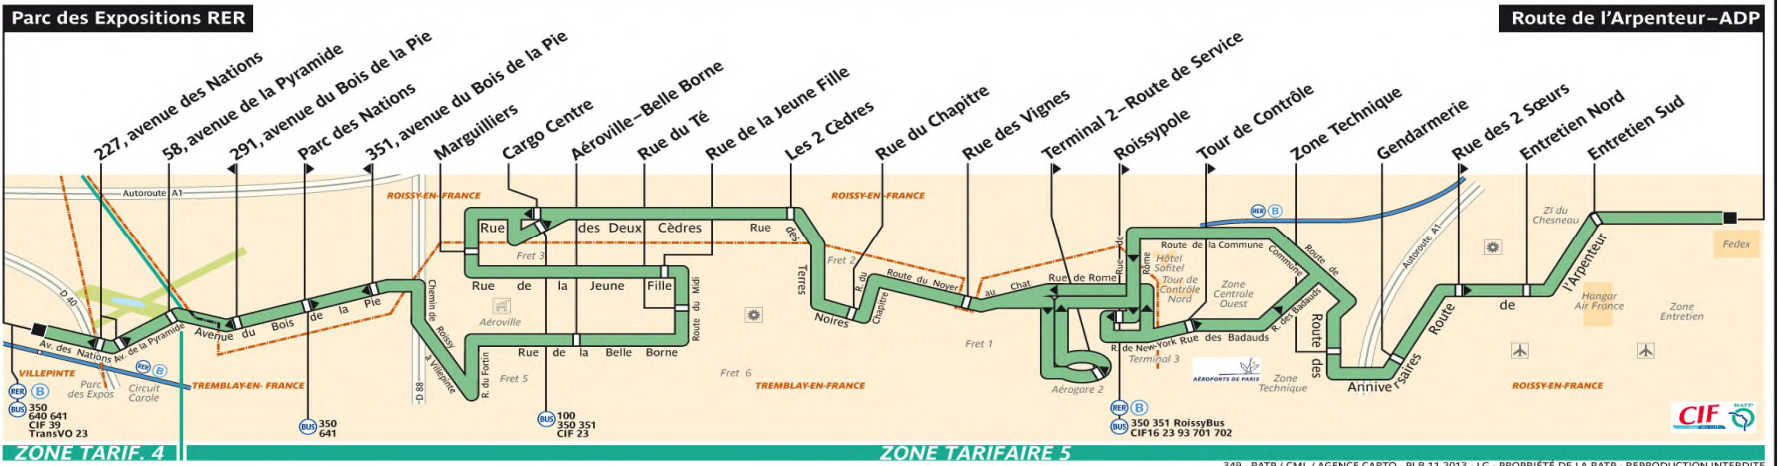

349

direction Parc des Expositions-RER

lundi à vendredi

Table with 31 columns (stops) and 4 rows (Route de L'Arpenteur ADP, Roissy-ADP départ, Rue de la Jeune Fille, Parc des Expositions RER) showing departure times.

samedi

Table with 31 columns (stops) and 4 rows (Route de L'Arpenteur ADP, Roissy-ADP départ, Rue de la Jeune Fille, Parc des Expositions RER) showing departure times.

dimanche & jours fériés

Table with 31 columns (stops) and 4 rows (Route de L'Arpenteur ADP, Roissy-ADP départ, Rue de la Jeune Fille, Parc des Expositions RER) showing departure times.

Nous nous efforçons de respecter au mieux les horaires affichés en fonction des difficultés de circulation