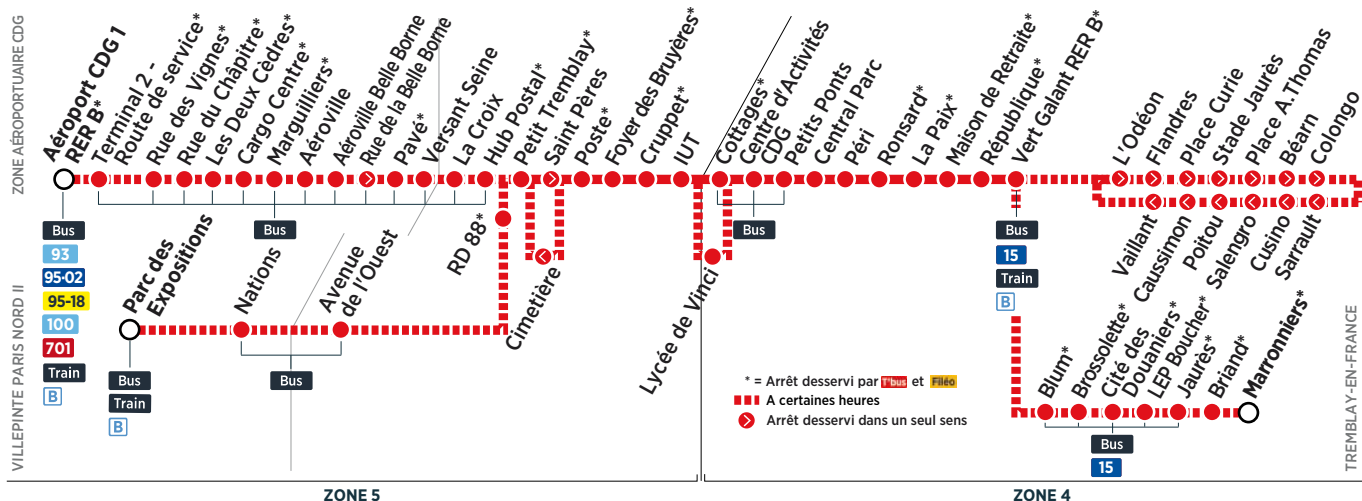

Horaires valables du 28 août 2017 au 8 juillet 2018

Samedi

TREMBLAY-EN-FRANCE	Marronniers		4:45	5:15	5:45	6:15	6:45	7:15	7:45	8:15	8:45	9:15	9:45		
	Briand	Filéo	4:46	5:16	5:46	6:16	6:46	7:16	7:46	8:16	8:46	9:16	9:46		
	Jaurès		4:47	5:17	5:47	6:17	6:47	7:17	7:47	8:17	8:47	9:17	9:47		
	LEP Boucher	prend	4:48	5:18	5:48	6:18	6:48	7:18	7:48	8:18	8:48	9:18	9:48		
	Cité des Douaniers	le relais	4:49	5:19	5:49	6:19	6:49	7:19	7:49	8:19	8:49	9:19	9:49		
	Brossolette	de la	4:51	5:21	5:51	6:21	6:51	7:21	7:51	8:21	8:51	9:21	9:51		
	Blum	ligne	4:52	5:22	5:52	6:22	6:52	7:23	7:53	8:23	8:53	9:22	9:52		
	Vert Galant RER B	T'bus								7:51		8:51			
	L'Odéon	pour								7:52		8:52			
	Flandres	rejoindre								7:53		8:53			
	Place Curie	la zone								7:54		8:54			
	Stade Jaurès	aéroportuaire								7:55		8:55			
	Place A.Thomas	CDG 24h/24								7:56		8:56			
	Béarn	et 7j/7.								7:57		8:57			
	Colongo									7:58		8:58			
	Sarrault									7:59		8:59			
	Cusino									8:00		9:00			
	Salengro									8:01		9:01			
	Poitou									8:03		9:03			
	Caussimon									8:06		9:06			
	Vaillant									8:07		9:07			
	Vert Galant RER B		4:55	5:25	5:55	6:25	6:55	7:26	7:56	8:12	8:26	8:56	9:09	9:25	9:55
	République		4:56	5:26	5:56	6:26	6:56	7:27	7:58	8:14	8:28	8:58	9:10	9:26	9:56
	Maison de Retraite		4:57	5:27	5:57	6:27	6:57	7:28	7:59	8:15	8:29	8:59	9:11	9:27	9:57
	La Paix		4:58	5:28	5:58	6:28	6:58	7:29	8:00	8:16	8:30	9:00	9:12	9:28	9:58
	Ronsard		4:59	5:29	5:59	6:29	6:59	7:30	8:01	8:17	8:31	9:01	9:13	9:29	9:59
	Péri		5:00	5:30	6:00	6:30	7:00	7:31	8:02	8:18	8:32	9:02	9:14	9:30	10:00
	Central Parc		5:01	5:31	6:01	6:31	7:01	7:32	8:03	8:19	8:33	9:03	9:15	9:31	10:01
	Petits Ponts		5:02	5:32	6:02	6:32	7:02	7:33	8:04	8:20	8:34	9:04	9:16	9:32	10:02
	Centre d'Activités CDG		5:03	5:33	6:03	6:33	7:03	7:34	8:05	8:21	8:35	9:05	9:17	9:33	10:03
	Cottages		5:04	5:34	6:04	6:34	7:04	7:35	8:06	8:22	8:36	9:06	9:18	9:34	10:04
	IUT		5:06	5:36	6:06	6:36	7:06	7:37	8:08	8:24	8:38	9:08	9:20	9:36	10:06
	Cruppet		5:07	5:37	6:07	6:37	7:07	7:38	8:09	8:25	8:39	9:09	9:21	9:37	10:07
	Foyer des Bruyères		5:08	5:38	6:08	6:38	7:08	7:39	8:10	8:26	8:40	9:10	9:22	9:38	10:08
	Poste									8:27		9:23			
	Cimetière									8:28		9:24			
	Poste		5:09	5:39	6:09	6:39	7:09	7:40	8:11		8:41	9:11		9:39	10:09
	Petit Tremblay		5:10	5:40	6:10	6:40	7:10	7:41	8:12	8:29	8:42	9:12	9:25	9:40	10:10
ZONE AÉROPORTUAIRE CDG	Hub Postal		5:14	5:44	6:14	6:44	7:14	7:45	8:16		8:46	9:16		9:44	10:14
	La Croix		5:15	5:45	6:15	6:45	7:15	7:46	8:17		8:47	9:17		9:45	10:15
	Versant Seine		5:17	5:47	6:17	6:47	7:17	7:48	8:19		8:49	9:19		9:47	10:17
	Pavé		5:18	5:48	6:18	6:48	7:18	7:49	8:20		8:50	9:20		9:48	10:18
	Aéroville Belle Borne		5:19	5:49	6:19	6:49	7:19	7:50	8:21		8:51	9:21		9:49	10:19
	Aéroville		5:20	5:50	6:20	6:50	7:20	7:51	8:22		8:52	9:22		9:50	10:20
	Marguilliers		5:21	5:51	6:21	6:51	7:21	7:52	8:23		8:53	9:23		9:51	10:21
	Cargo Centre		5:22	5:52	6:22	6:52	7:22	7:53	8:24		8:54	9:24		9:52	10:22
	Les Deux Cédres		5:23	5:53	6:23	6:53	7:23	7:54	8:25		8:55	9:25		9:53	10:23
	Rue du Chapitre		5:24	5:54	6:24	6:54	7:24	7:55	8:26		8:56	9:26		9:54	10:24
	Rue des Vignes		5:26	5:56	6:26	6:56	7:26	7:57	8:28		8:58	9:28		9:56	10:26
	Terminal 2 - Route de service		5:29	5:59	6:29	6:59	7:29	8:00	8:31		9:01	9:31		9:59	10:29
	Aéroport CDG 1 RER B		5:31	6:01	6:31	7:01	7:31	8:02	8:33		9:03	9:33		10:01	10:31

Contact
Keolis CIF

01 48 62 38 33
Keolis-CIF.com
vianavigo.com