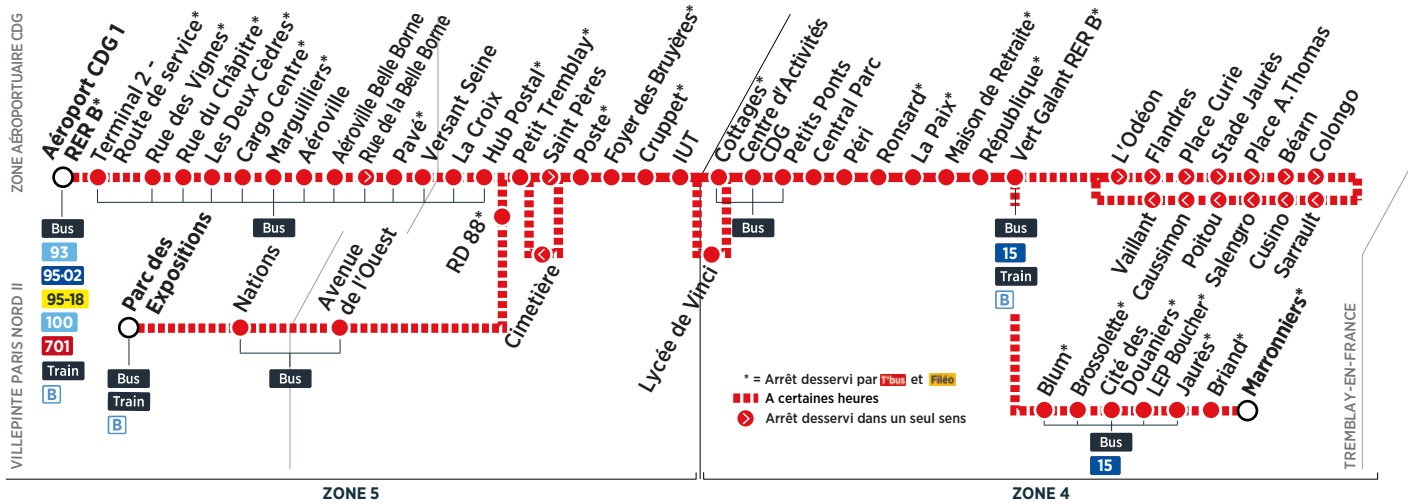

Horaires valables du 28 août 2017 au 8 juillet 2018

Samedi

ZONE	Arrêt	18:50	19:20	19:50	20:20	20:50	21:10			
ZONE AÉROPORTUAIRE CDG	Aéroport CDG 1 RER B	18:50	19:20	19:50	20:20	20:50	21:10	Filéo prend le relais de la ligne T'bus pour rejoindre la zone aéroportuaire CDG 24h/24 et 7j/7.		
	Terminal 2 - Route de service	18:53	19:23	19:53	20:23	20:53	21:13			
	Rue des Vignes	18:55	19:25	19:55	20:25	20:55	21:15			
	Rue du Chapitre	18:57	19:27	19:57	20:27	20:57	21:17			
	Les Deux Cèdres	18:58	19:28	19:58	20:28	20:58	21:18			
	Cargo Centre	18:58	19:28	19:58	20:28	20:58	21:18			
	Marguilliers	18:59	19:29	19:59	20:29	20:59	21:19			
	Aéroville	19:00	19:30	20:00	20:30	21:00	21:20			
	Aéroville Belle Borne	19:01	19:31	20:01	20:31	21:01	21:21			
	Rue de la Belle Borne	19:01	19:31	20:01	20:31	21:01	21:21			
TREMBLAY-EN-FRANCE	Pavé	19:02	19:32	20:02	20:32	21:02	21:22			
	Versant Seine	19:03	19:33	20:03	20:33	21:03	21:23			
	La Croix	19:05	19:35	20:05	20:35	21:05	21:25			
	Hub Postal	19:06	19:36	20:06	20:36	21:06	21:26			
	Petit Tremblay	19:09	19:29	19:39	20:09	20:39	20:59	21:09	21:29	21:59
	Saint Pères	19:10	19:30	19:40	20:10	20:40	21:00	21:10	21:30	22:00
	Poste	19:10	19:30	19:40	20:10	20:40	21:00	21:10	21:30	22:00
	Foyer des Bruyères	19:11	19:31	19:41	20:11	20:41	21:01	21:11	21:31	22:01
	Cruppet	19:12	19:32	19:42	20:12	20:42	21:02	21:12	21:32	22:02
	IUT	19:13	19:33	19:43	20:13	20:43	21:03	21:13	21:33	22:03
	Cottages	19:16	19:36	19:46	20:16	20:46	21:06	21:16	21:36	22:06
	Lycée de Vinci									
	Centre d'Activités CDG	19:17	19:37	19:47	20:17	20:47	21:07	21:17	21:37	22:07
	Petits Ponts	19:17	19:37	19:47	20:17	20:47	21:07	21:17	21:37	22:07
	Central Parc	19:18	19:38	19:48	20:18	20:48	21:08	21:18	21:38	22:08
	Péri	19:19	19:39	19:49	20:19	20:49	21:09	21:19	21:39	22:09
	Ronsard	19:20	19:40	19:50	20:20	20:50	21:10	21:20	21:40	22:10
	La Paix	19:21	19:41	19:51	20:21	20:51	21:11	21:21	21:41	22:11
	Maison de Retraite	19:22	19:42	19:52	20:22	20:52	21:12	21:22	21:42	22:12
	République	19:25	19:44	19:55	20:25	20:55	21:14	21:25	21:45	22:14
	Vert Galant RER B	19:28	19:46	19:58	20:28	20:58	21:16	21:28	21:48	22:16
	Blum	19:30	20:00	20:30	21:00	21:30	21:50			
Brossollette	19:32	20:02	20:32	21:02	21:32	21:52				
Cité des Douaniers	19:32	20:02	20:32	21:02	21:32	21:52				
LEP Boucher	19:33	20:03	20:33	21:03	21:33	21:53				
Jaurès	19:34	20:04	20:34	21:04	21:34	21:54				
Briand	19:35	20:05	20:35	21:05	21:35	21:55				
Marronniers	19:37	20:07	20:37	21:07	21:37	21:57				

Contact
Keolis CIF

01 48 62 38 33
Keolis-CIF.com
vianavigo.com

i Bon à savoir

Nos conducteurs s'efforcent en permanence de respecter ces horaires. Les conditions de circulation peuvent toutefois causer occasionnellement des retards.