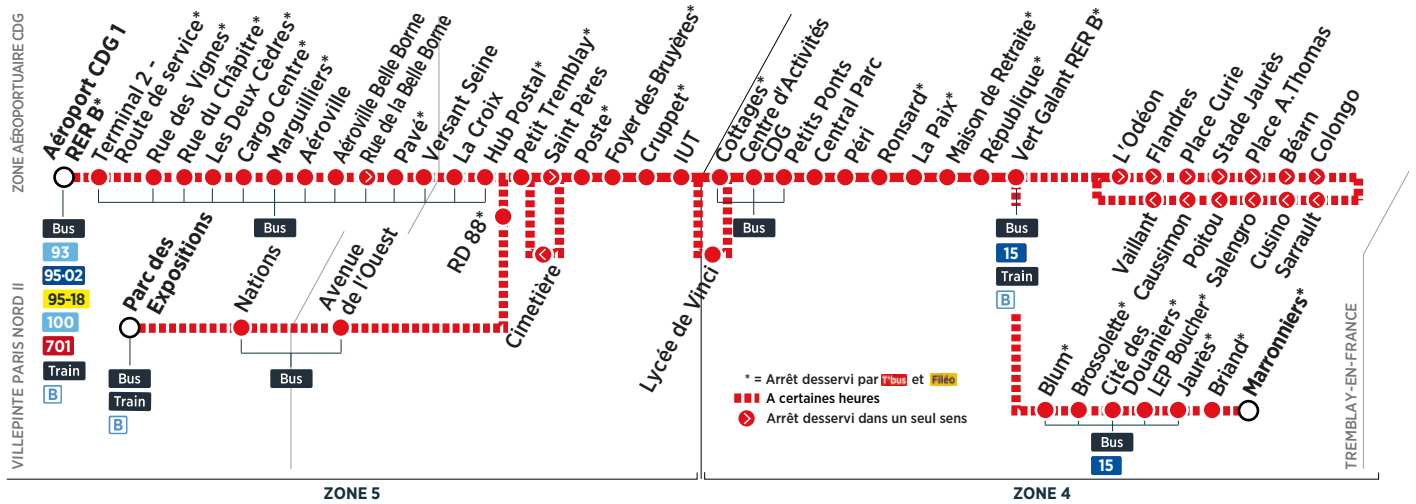

Horaires valables du 28 août 2017 au 8 juillet 2018

Du lundi au vendredi