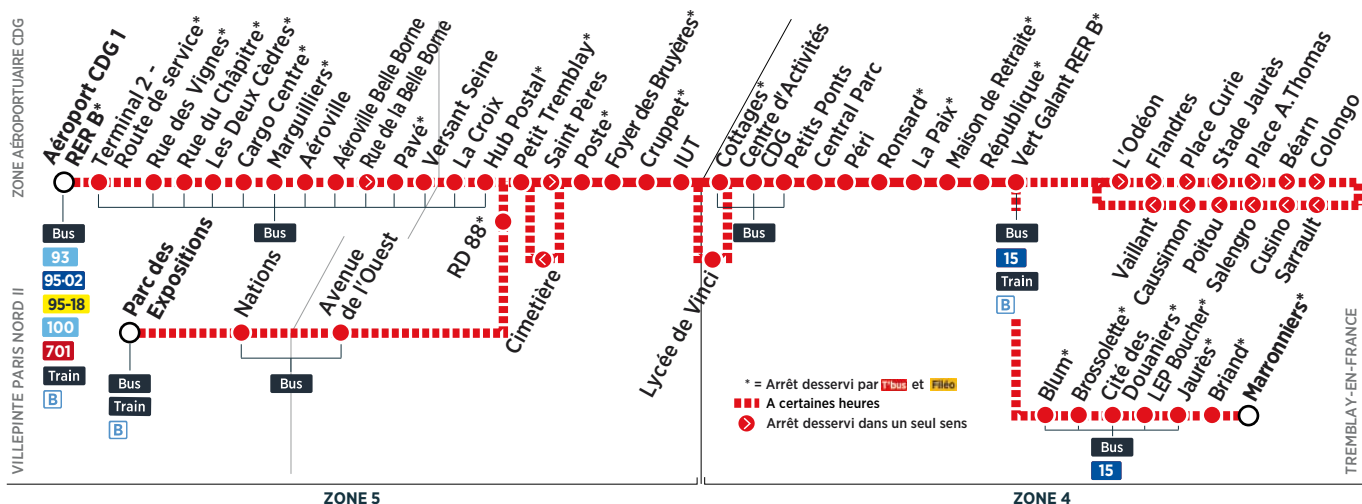

Horaires valables du 28 août 2017 au 8 juillet 2018

Du lundi au vendredi