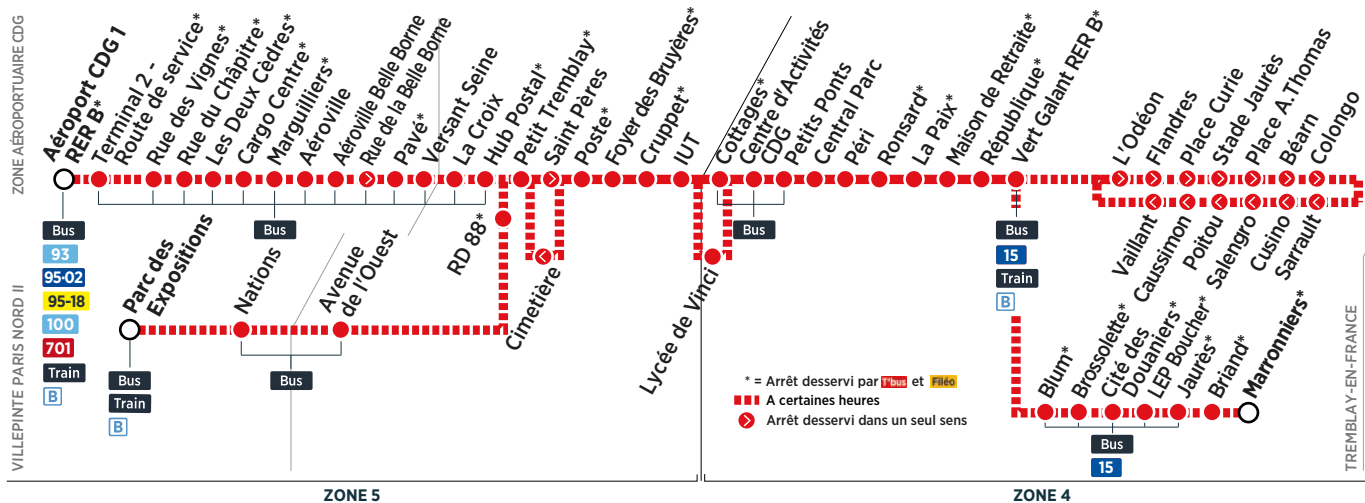

Horaires valables du 28 août 2017 au 8 juillet 2018

Du lundi au vendredi