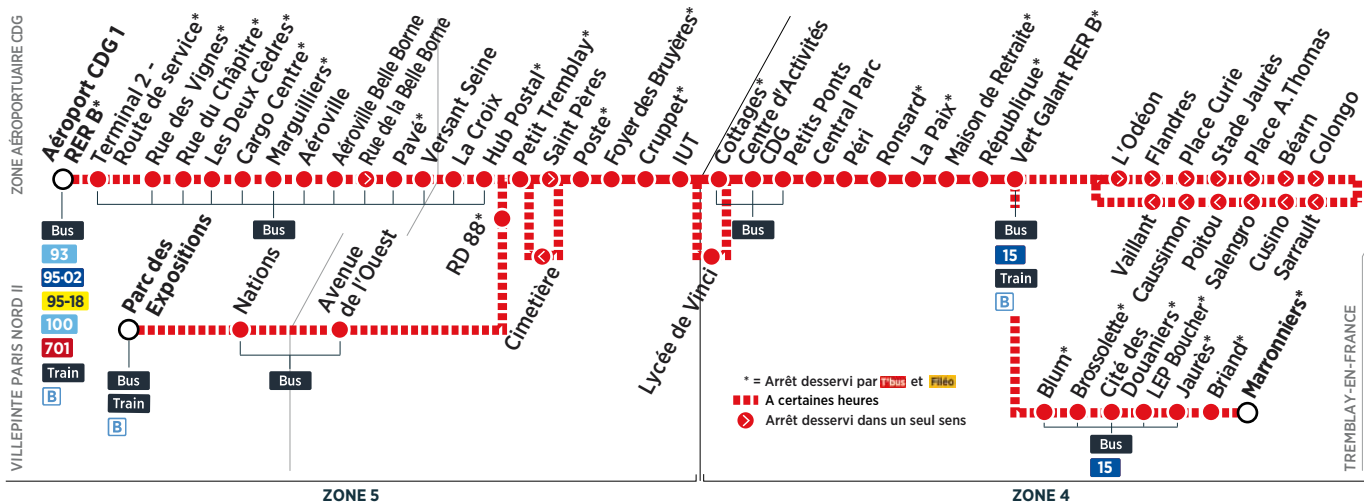

Horaires valables du 28 août 2017 au 8 juillet 2018

Du lundi au vendredi

TREMBLAY-EN-FRANCE	Marronniers	7:45	8:00	8:15	8:30	8:45	9:00	9:15	9:45	10:15								
	Briand	7:46	8:01	8:16	8:31	8:46	9:01	9:16	9:46	10:16								
	Jaurès	7:47	8:02	8:17	8:32	8:47	9:02	9:17	9:47	10:17								
	LEP Boucher	7:48	8:03	8:18	8:33	8:48	9:03	9:18	9:48	10:18								
	Cité des Douaniers	7:49	8:04	8:19	8:34	8:49	9:04	9:19	9:49	10:19								
	Brossolette	7:51	8:06	8:21	8:36	8:51	9:06	9:21	9:51	10:21								
	Blum	7:53	8:08	8:23	8:38	8:53	9:08	9:22	9:52	10:22								
	Vert Galant RER B	7:40	7:55	8:13	8:27	8:41	8:57	9:23	9:52									
	L'Odéon	7:41	7:56	8:14	8:28	8:42	8:58	9:24	9:53									
	Flandres	7:41	7:56	8:14	8:28	8:42	8:58	9:24	9:53									
	Place Curie	7:42	7:57	8:15	8:29	8:43	8:59	9:25	9:54									
	Stade Jaurès	7:43	7:58	8:16	8:30	8:44	9:00	9:26	9:55									
	Place A.Thomas	7:44	7:59	8:17	8:31	8:45	9:01	9:27	9:56									
	Béarn	7:45	8:00	8:18	8:32	8:46	9:02	9:28	9:57									
	Colongo	7:45	8:00	8:18	8:32	8:46	9:02	9:28	9:57									
	Sarrault	7:46	8:01	8:19	8:33	8:47	9:03	9:29	9:58									
	Cusino	7:47	8:02	8:20	8:34	8:48	9:04	9:30	9:59									
	Salengro	7:48	8:03	8:21	8:35	8:49	9:05	9:31	10:00									
	Poitou	7:49	8:04	8:22	8:36	8:50	9:06	9:32	10:01									
	Caussimon	7:50	8:05	8:23	8:37	8:51	9:07	9:33	10:02									
	Vaillant	7:52	8:07	8:25	8:39	8:53	9:09	9:35	10:04									
	Vert Galant RER B	7:56	8:01	8:11	8:16	8:26	8:34	8:41	8:48	8:56	9:02	9:11	9:15	9:25	9:40	9:55	10:09	10:25
	République	7:58	8:03	8:13	8:18	8:28	8:36	8:43	8:50	8:58	9:03	9:12	9:16	9:26	9:41	9:56	10:10	10:26
	Maison de Retraite	7:59	8:04	8:14	8:19	8:29	8:37	8:44	8:51	8:59	9:04	9:13	9:17	9:27	9:42	9:57	10:11	10:27
	La Paix	8:00	8:05	8:15	8:20	8:30	8:38	8:45	8:52	9:00	9:05	9:14	9:18	9:28	9:43	9:58	10:12	10:28
	Ronsard	8:01	8:06	8:16	8:21	8:31	8:39	8:46	8:53	9:01	9:06	9:15	9:19	9:29	9:44	9:59	10:13	10:29
	Péri	8:02	8:07	8:17	8:22	8:32	8:40	8:47	8:54	9:02	9:07	9:16	9:20	9:30	9:45	10:00	10:14	10:30
	Central Parc	8:03	8:08	8:18	8:23	8:33	8:41	8:48	8:55	9:03	9:08	9:17	9:21	9:31	9:46	10:01	10:15	10:31
	Petits Ponts	8:04	8:09	8:19	8:24	8:34	8:42	8:49	8:56	9:04	9:09	9:18	9:22	9:32	9:47	10:02	10:16	10:32
	Centre d'Activités CDG	8:05	8:10	8:20	8:25	8:35	8:43	8:50	8:57	9:05	9:10	9:19	9:23	9:33	9:48	10:03	10:17	10:33
	Cottages	8:06	8:11	8:21	8:26	8:36	8:44	8:51	8:58	9:06	9:11	9:20	9:24	9:34	9:49	10:04	10:18	10:34
	IUT	8:08	8:13	8:23	8:28	8:38	8:46	8:53	9:00	9:08	9:13	9:22	9:26	9:36	9:51	10:06	10:20	10:36
	Cruppet	8:09	8:14	8:24	8:29	8:39	8:47	8:54	9:01	9:09	9:14	9:23	9:27	9:37	9:52	10:07	10:21	10:37
	Foyer des Bruyères	8:10	8:15	8:25	8:30	8:40	8:48	8:55	9:02	9:10	9:15	9:24	9:28	9:38	9:53	10:08	10:22	10:38
	Poste	8:16	8:26				8:49	8:56	9:03			9:25	9:29		9:54		10:23	
	Cimetière	8:17	8:27				8:50	8:57	9:04			9:26	9:30		9:55		10:24	
	Poste	8:11		8:31	8:41				9:11	9:16			9:39		10:09		10:39	
	Petit Tremblay	8:12	8:18	8:28	8:32	8:42	8:51	8:58	9:05	9:12	9:17	9:27	9:31	9:40	9:56	10:10	10:25	10:40
	RD 88			8:34							9:19							
PARIS NORD II	Avenue de l'Ouest			8:38							9:23							
	Nations			8:43							9:28							
	Parc des Expositions RER B			8:44							9:29							
ZONE AÉROPORTUAIRE CDG	Hub Postal	8:16		8:46					9:16				9:44		10:14		10:44	
	La Croix	8:17		8:47					9:17				9:45		10:15		10:45	
	Versant Seine	8:19		8:49					9:19				9:47		10:17		10:47	
	Pavé	8:20		8:50					9:20				9:48		10:18		10:48	
	Aéroville Belle Borne	8:21		8:51					9:21				9:49		10:19		10:49	
	Aéroville	8:22		8:52					9:22				9:50		10:20		10:50	
	Marguilliers	8:23		8:53					9:23				9:51		10:21		10:51	
	Cargo Centre	8:24		8:54					9:24				9:52		10:22		10:52	
	Les Deux Cèdres	8:25		8:56					9:26				9:53		10:23		10:53	
	Rue du Chapitre	8:26		8:57					9:27				9:54		10:24		10:54	
	Rue des Vignes	8:28		8:59					9:29				9:56		10:26		10:56	
	Terminal 2 - Route de service	8:31		9:02					9:32				9:59		10:29		10:59	
	Aéroport CDG 1 RER B	8:33		9:05					9:35				10:01		10:31		11:01	