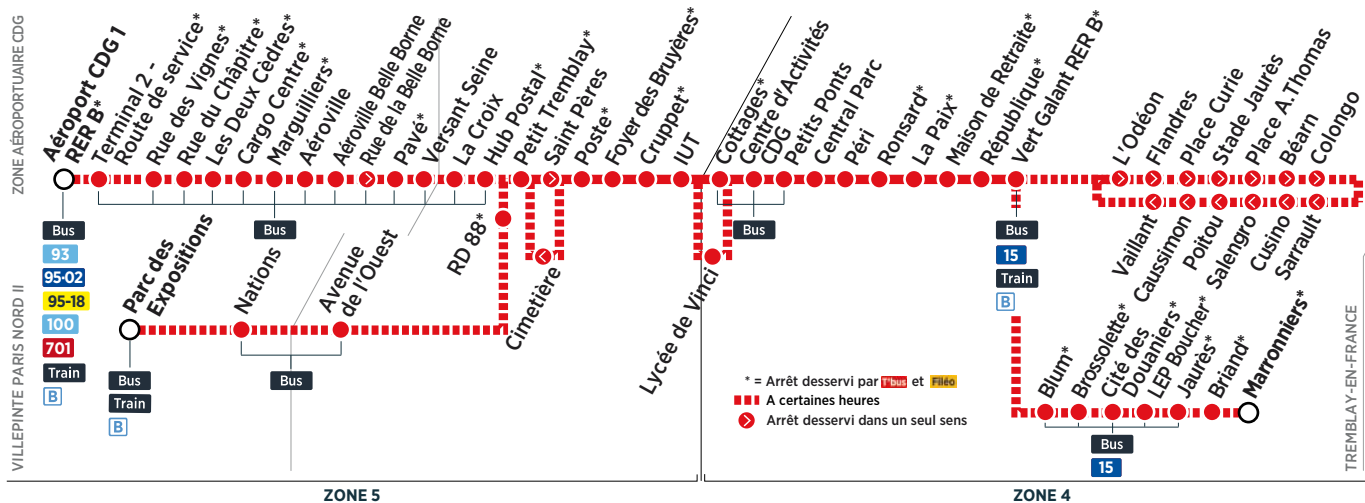

Horaires valables du 28 août 2017 au 8 juillet 2018

Dimanche et jours fériés

ZONE	Arrêt	5:20	5:50	6:20	6:50	7:20	7:50	8:20	8:50	9:20	9:50	10:20
AÉROPORTUAIRE CDG	Aéroport CDG 1 RER B											
	Terminal 2 - Route de service	Filéo										
	Rue des Vignes	prend le relais de la ligne										
	Rue du Chapitre											
	Les Deux Cèdres											
	Cargo Centre											
	Marguilliers											
	Aéroville	T'bus pour rejoindre la zone										
	Aéroville Belle Borne											
	Rue de la Belle Borne											
TREMBLAY-EN-FRANCE	Pavé											
	Versant Seine											
	La Croix	aéroportuaire CDG										
	Hub Postal	24h/24 et 7j/7.										
	Petit Tremblay											
	Saint Pères											
	Poste											
	Foyer des Bruyères											
	Cruppet											
	IUT											
	Cottages											
	Centre d'Activités CDG											
	Petits Ponts											
	Central Parc											
	Péri											
	Ronsard											
	La Paix											
	Maison de Retraite											
	République											
	Vert Galant RER B											
	Blum											
	Brossolette											
Cité des Douaniers												
LEP Boucher												
Jaurès												
Briand												
Marronniers												

Contact
Keolis CIF

01 48 62 38 33
Keolis-CIF.com
vianavigo.com

Bon à savoir

Nos conducteurs s'efforcent en permanence de respecter ces horaires. Les conditions de circulation peuvent toutefois causer occasionnellement des retards.