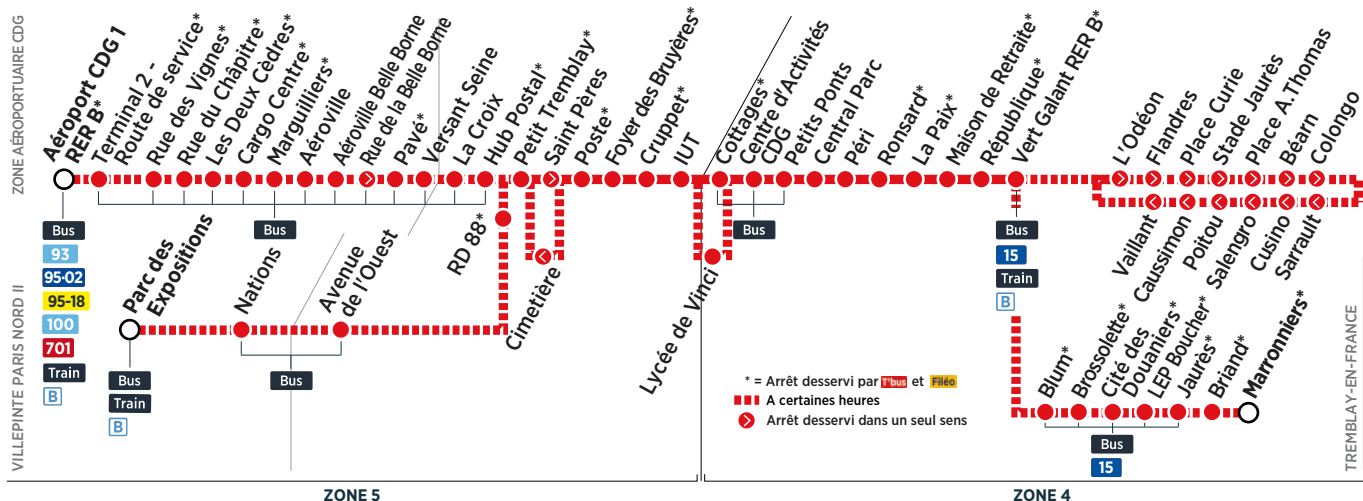

Horaires valables du 28 août 2017 au 8 juillet 2018

Samedi