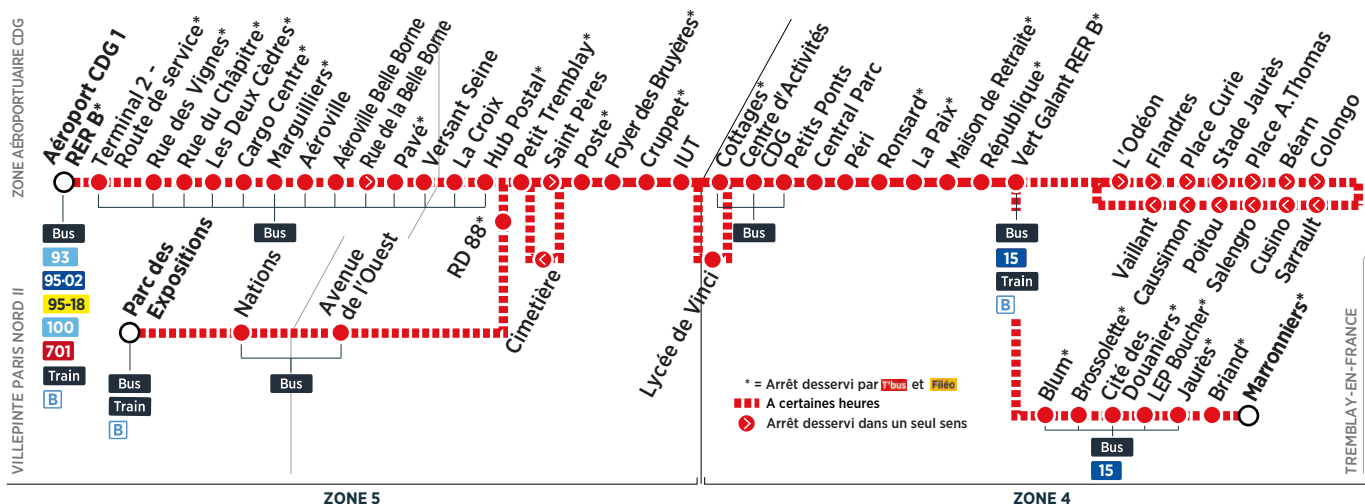

Horaires valables du 28 août 2017 au 8 juillet 2018

Samedi