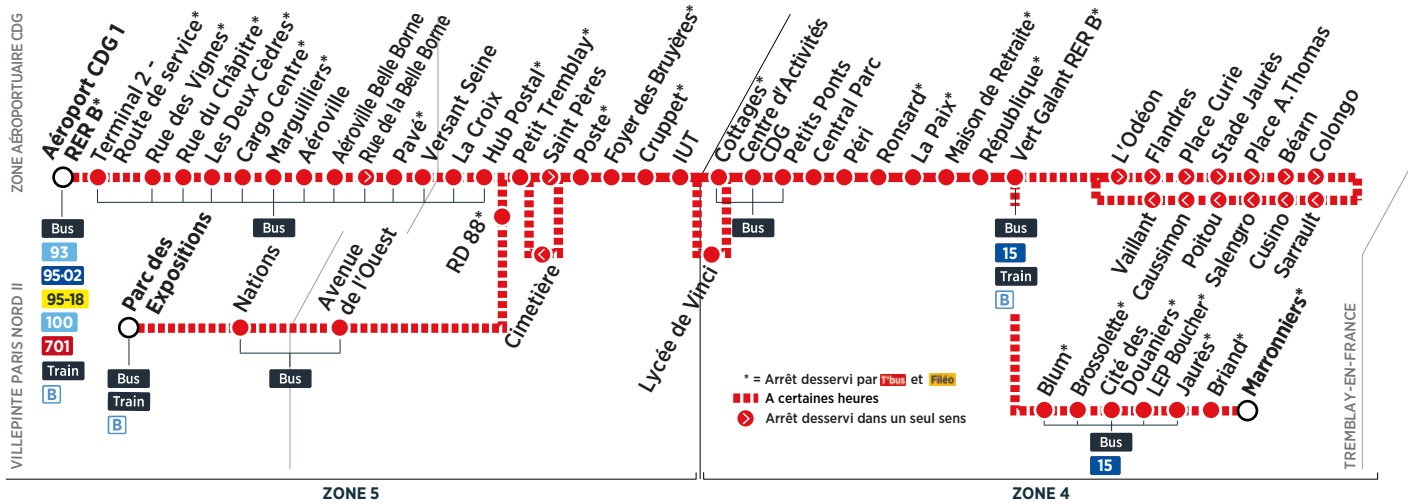

Horaires valables du 28 août 2017 au 8 juillet 2018

Du lundi au vendredi