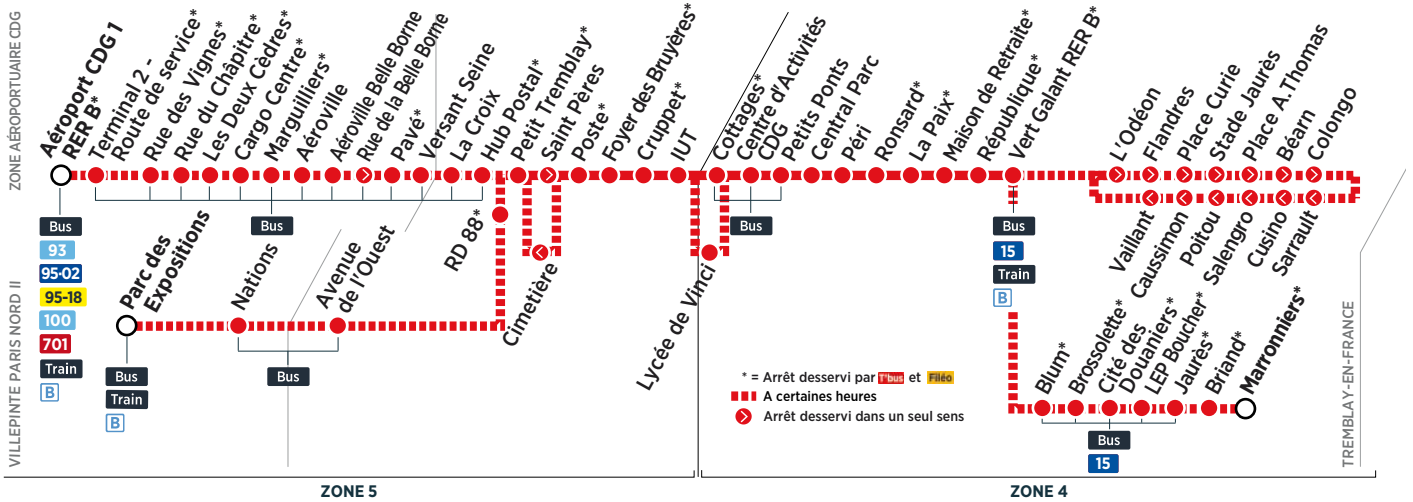

Horaires valables du 28 août 2017 au 8 juillet 2018

Dimanche et jours fériés