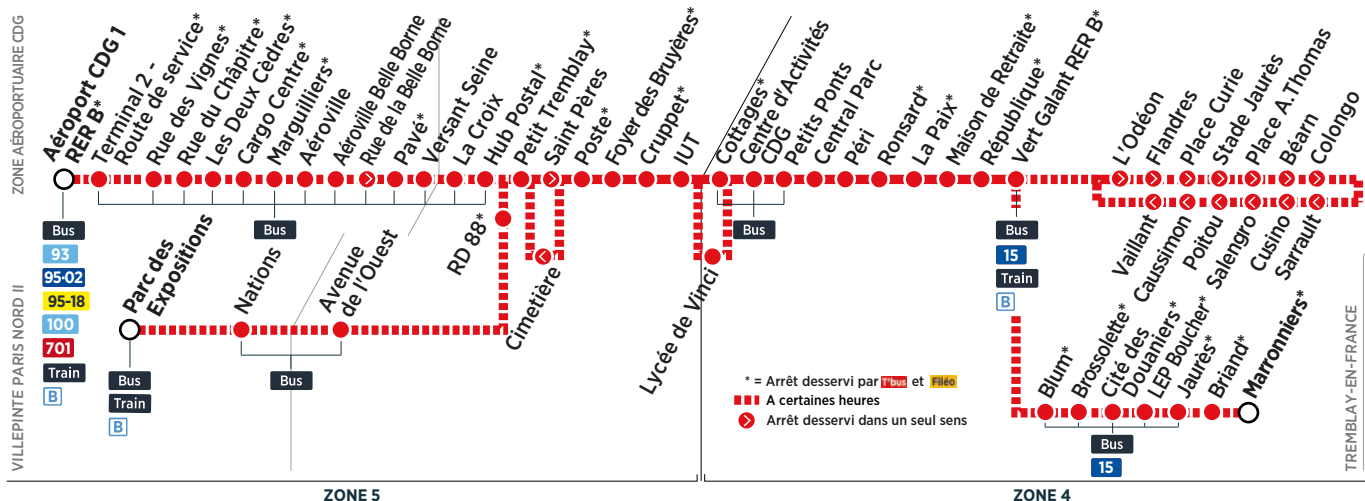

Horaires valables du 28 août 2017 au 8 juillet 2018

Samedi

TREMBLAY-EN-FRANCE	Marronniers	15:15	15:45	16:15	16:45	17:15	17:45	18:15	18:45	19:15	19:45					
	Briand	15:16	15:46	16:16	16:46	17:16	17:46	18:16	18:46	19:16	19:46					
	Jaurès	15:17	15:47	16:17	16:47	17:17	17:47	18:17	18:47	19:17	19:47					
	LEP Boucher	15:18	15:48	16:18	16:48	17:18	17:48	18:18	18:48	19:18	19:48					
	Cité des Douaniers	15:19	15:49	16:19	16:49	17:19	17:49	18:19	18:49	19:19	19:49					
	Brossolette	15:21	15:51	16:21	16:51	17:21	17:51	18:21	18:51	19:21	19:51					
	Blum	15:22	15:52	16:23	16:53	17:23	17:53	18:23	18:53	19:22	19:52					
	Vert Galant RER B	14:50		15:50		16:50		17:50		18:50						
	L'Odéon	14:51		15:51		16:51		17:51		18:51						
	Flandres	14:51		15:51		16:51		17:51		18:51						
	Place Curie	14:52		15:52		16:52		17:52		18:52						
	Stade Jaurès	14:53		15:53		16:53		17:53		18:53						
	Place A.Thomas	14:54		15:54		16:54		17:54		18:54						
	Béarn	14:55		15:55		16:55		17:55		18:55						
	Colongo	14:55		15:55		16:55		17:55		18:55						
	Sarrault	14:56		15:56		16:56		17:56		18:56						
	Cusino	14:57		15:57		16:57		17:57		18:57						
	Salengro	14:58		15:58		16:58		17:58		18:58						
	Poitou	14:59		15:59		16:59		17:59		18:59						
	Caussimon	15:00		16:00		17:00		18:00		19:00						
	Vaillant	15:02		16:02		17:02		18:02		19:02						
	Vert Galant RER B	15:07	15:25	15:55	16:11	16:26	16:56	17:11	17:26	17:56	18:11	18:26	18:56	19:07	19:25	19:55
	République	15:08	15:26	15:56	16:12	16:27	16:57	17:12	17:27	17:57	18:12	18:27	18:57	19:08	19:26	19:56
	Maison de Retraite	15:09	15:27	15:57	16:13	16:28	16:58	17:13	17:28	17:58	18:13	18:28	18:58	19:09	19:27	19:57
	La Paix	15:10	15:28	15:58	16:14	16:29	16:59	17:14	17:29	17:59	18:14	18:29	18:59	19:10	19:28	19:58
	Ronsard	15:11	15:29	15:59	16:15	16:30	17:00	17:15	17:30	18:00	18:15	18:30	19:00	19:11	19:29	19:59
	Péri	15:12	15:30	16:00	16:16	16:31	17:01	17:16	17:31	18:01	18:16	18:31	19:01	19:12	19:30	20:00
	Central Parc	15:13	15:31	16:01	16:17	16:32	17:02	17:17	17:32	18:02	18:17	18:32	19:02	19:13	19:31	20:01
	Petits Ponts	15:14	15:32	16:02	16:18	16:33	17:03	17:18	17:33	18:03	18:18	18:33	19:03	19:14	19:32	20:02
	Centre d'Activités CDG	15:15	15:33	16:03	16:19	16:34	17:04	17:19	17:34	18:04	18:19	18:34	19:04	19:15	19:33	20:03
	Cottages	15:16	15:34	16:04	16:20	16:35	17:05	17:20	17:35	18:05	18:20	18:35	19:05	19:16	19:34	20:04
	IUT	15:18	15:36	16:06	16:22	16:37	17:07	17:22	17:37	18:07	18:22	18:37	19:07	19:18	19:36	20:06
	Cruppet	15:19	15:37	16:07	16:23	16:38	17:08	17:23	17:38	18:08	18:23	18:38	19:08	19:19	19:37	20:07
	Foyer des Bruyères	15:20	15:38	16:08	16:24	16:39	17:09	17:24	17:39	18:09	18:24	18:39	19:09	19:20	19:38	20:08
	Poste	15:21			16:25			17:25			18:25			19:21		
	Cimetière	15:22			16:26			17:26			18:26			19:22		
	Poste		15:39	16:09		16:40	17:10		17:40	18:10		18:40	19:10		19:39	20:09
	Petit Tremblay	15:23	15:40	16:10	16:27	16:41	17:11	17:27	17:41	18:11	18:27	18:41	19:11	19:23	19:40	20:10
ZONE AÉROPORTUAIRE CDG	Hub Postal		15:44	16:14		16:45	17:15		17:45	18:15		18:45	19:15		19:44	20:14
	La Croix		15:45	16:15		16:46	17:16		17:46	18:16		18:46	19:16		19:45	20:15
	Versant Seine		15:47	16:17		16:48	17:18		17:48	18:18		18:48	19:18		19:47	20:17
	Pavé		15:48	16:18		16:49	17:19		17:49	18:19		18:49	19:19		19:48	20:18
	Aéroville Belle Borne		15:49	16:19		16:50	17:20		17:50	18:20		18:50	19:20		19:49	20:19
	Aéroville		15:50	16:20		16:51	17:21		17:51	18:21		18:51	19:21		19:50	20:20
	Marguilliers		15:51	16:21		16:52	17:22		17:52	18:22		18:52	19:22		19:51	20:21
	Cargo Centre		15:52	16:22		16:53	17:23		17:53	18:23		18:53	19:23		19:52	20:22
	Les Deux Cèdres		15:53	16:23		16:54	17:24		17:54	18:24		18:54	19:24		19:53	20:23
	Rue du Chapitre		15:54	16:24		16:55	17:25		17:55	18:25		18:55	19:25		19:54	20:24
	Rue des Vignes		15:56	16:26		16:57	17:27		17:57	18:27		18:57	19:27		19:56	20:26
	Terminal 2 - Route de service		15:59	16:29		17:00	17:30		18:00	18:30		19:00	19:30		19:59	20:29
	Aéroport CDG 1 RER B		16:01	16:31		17:02	17:32		18:02	18:32		19:02	19:32		20:01	20:31