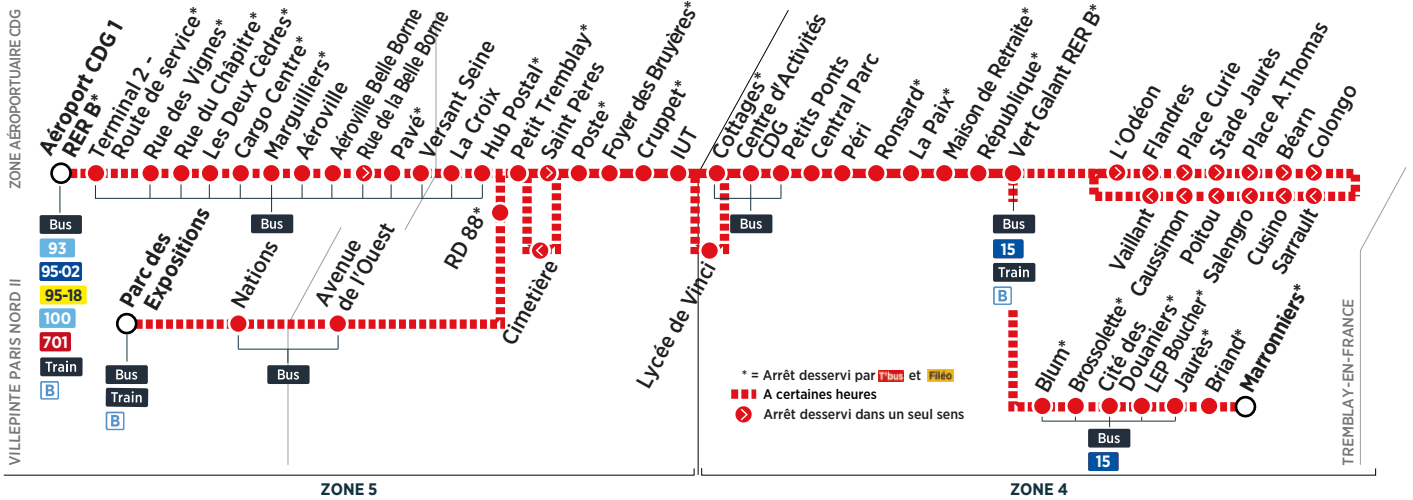

Horaires valables du 28 août 2017 au 8 juillet 2018

Du lundi au vendredi

ZONE	Arrêt	7:50	8:20	8:50	9:20	9:50	10:20	10:50										
AÉROPORTUAIRE CDG	Aéroport CDG 1 RER B	7:50	8:20	8:50	9:20	9:50	10:20	10:50										
	Terminal 2 - Route de service	7:53	8:23	8:53	9:23	9:53	10:23	10:53										
	Rue des Vignes	7:55	8:25	8:55	9:25	9:55	10:25	10:55										
	Rue du Chapitre	7:57	8:27	8:57	9:27	9:57	10:27	10:57										
	Les Deux Cèdres	7:58	8:28	8:58	9:28	9:58	10:28	10:58										
	Cargo Centre	7:58	8:28	8:58	9:28	9:58	10:28	10:58										
	Marguilliers	7:59	8:29	8:59	9:29	9:59	10:29	10:59										
	Aéroville	8:00	8:30	9:00	9:30	10:00	10:30	11:00										
	Aéroville Belle Borne	8:01	8:31	9:01	9:31	10:01	10:31	11:01										
	Rue de la Belle Borne	8:01	8:31	9:01	9:31	10:01	10:31	11:01										
	Pavé	8:02	8:32	9:02	9:32	10:02	10:32	11:02										
	Versant Seine	8:03	8:33	9:03	9:33	10:03	10:33	11:03										
	La Croix	8:05	8:35	9:05	9:35	10:05	10:35	11:05										
	Hub Postal	8:06	8:36	9:06	9:36	10:06	10:36	11:06										
	PARIS NORD II	Parc des Expositions RER B		8:18		8:48												
		Nations		8:19		8:49												
Avenue de l'Ouest			8:22		8:52													
TREMBLAY-EN-FRANCE	RD 88		8:26		8:56													
	Petit Tremblay	8:09	8:14	8:24	8:29	8:39	8:44	8:52	9:00	9:09	9:22	9:39	9:58	10:09	10:26	10:39	10:59	11:09
	Saint Pères	8:10	8:15	8:25	8:30	8:40	8:45	8:53	9:00	9:10	9:23	9:40	9:59	10:10	10:27	10:40	11:00	11:10
	Poste	8:10	8:15	8:25	8:30	8:40	8:45	8:53	9:00	9:10	9:23	9:40	9:59	10:10	10:27	10:40	11:00	11:10
	Foyer des Bruyères	8:11	8:16	8:26	8:31	8:41	8:46	8:54	9:01	9:11	9:24	9:41	10:00	10:11	10:28	10:41	11:01	11:11
	Cruppet	8:12	8:17	8:27	8:32	8:42	8:47	8:55	9:02	9:12	9:25	9:42	10:01	10:12	10:29	10:42	11:02	11:12
	IUT	8:13	8:18	8:28	8:33	8:43	8:48	8:56	9:03	9:13	9:26	9:43	10:02	10:13	10:30	10:43	11:03	11:13
	Cottages	8:16	8:21	8:31	8:36	8:46	8:51	8:59	9:06	9:16	9:29	9:46	10:05	10:16	10:33	10:46	11:06	11:16
	Lycée de Vinci																	
	Centre d'Activités CDG	8:17	8:22	8:32	8:37	8:47	8:52	9:00	9:07	9:17	9:30	9:47	10:06	10:17	10:34	10:47	11:07	11:17
	Petits Ponts	8:17	8:22	8:32	8:37	8:47	8:52	9:00	9:07	9:17	9:30	9:47	10:06	10:17	10:34	10:47	11:07	11:17
	Central Parc	8:18	8:23	8:33	8:38	8:48	8:53	9:01	9:08	9:18	9:31	9:48	10:07	10:18	10:35	10:48	11:08	11:18
	Péri	8:19	8:24	8:34	8:39	8:49	8:54	9:02	9:09	9:19	9:32	9:49	10:08	10:19	10:36	10:49	11:09	11:19
	Ronsard	8:20	8:25	8:35	8:40	8:50	8:55	9:03	9:10	9:20	9:33	9:50	10:09	10:20	10:37	10:50	11:10	11:20
	La Paix	8:21	8:26	8:36	8:41	8:51	8:56	9:04	9:11	9:21	9:34	9:51	10:10	10:21	10:38	10:51	11:11	11:21
	Maison de Retraite	8:23	8:27	8:38	8:42	8:53	8:57	9:05	9:12	9:22	9:35	9:52	10:11	10:22	10:39	10:52	11:12	11:22
	République	8:26	8:29	8:41	8:44	8:56	8:59	9:08	9:14	9:25	9:37	9:55	10:13	10:25	10:41	10:55	11:14	11:25
	Vert Galant RER B	8:29	8:31	8:44	8:46	8:59	9:01	9:11	9:16	9:28	9:39	9:58	10:15	10:28	10:43	10:58	11:16	11:28
	L'Odéon																	
	Flandres																	
	Place Curje																	
	Stade Jaurès																	
	Place A.Thomas																	
	Béarn																	
	Colongo																	
	Sarrault																	
	Cusino																	
	Salengro																	
	Poitou																	
	Caussimon																	
	Vaillant																	
	Vert Galant RER B																	
Blum	8:31	8:46	9:01	9:13	9:30	10:00	10:30	11:00	11:30									
Brossolette	8:33	8:48	9:03	9:15	9:32	10:02	10:32	11:02	11:32									
Cité des Douaniers	8:33	8:48	9:03	9:15	9:32	10:02	10:32	11:02	11:32									
LEP Boucher	8:34	8:49	9:04	9:16	9:33	10:03	10:33	11:03	11:33									
Jaurès	8:35	8:50	9:05	9:17	9:34	10:04	10:34	11:04	11:34									
Jaurès	8:36	8:51	9:06	9:18	9:35	10:05	10:35	11:05	11:35									
Briand	8:36	8:51	9:06	9:18	9:35	10:05	10:35	11:05	11:35									
Marronniers	8:38	8:53	9:08	9:20	9:37	10:07	10:37	11:07	11:37									