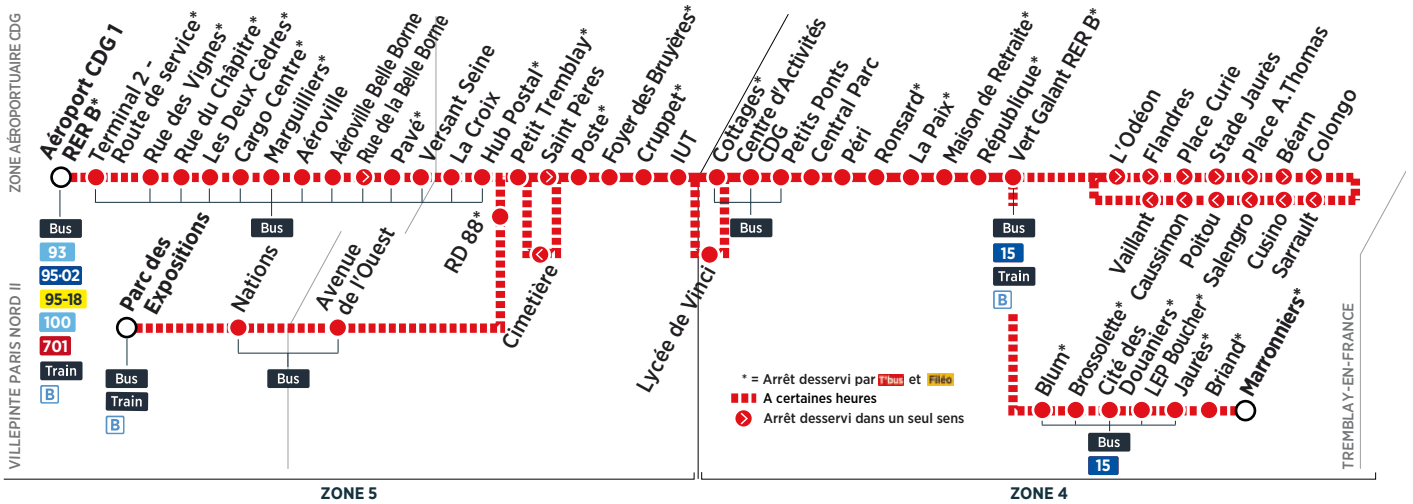

Horaires valables du 28 août 2017 au 8 juillet 2018

Du lundi au vendredi

TREMBLAY-EN-FRANCE	Marronniers	19:45	20:15	20:45					<p><b>Filéo</b></p> <p>prend le relais de la ligne T'bus pour rejoindre la zone aéroportuaire CDG 24h/24 et 7j/7.</p>	
	Briand	19:46	20:16	20:46						
	Jaurès	19:47	20:17	20:47						
	LEP Boucher	19:48	20:18	20:48						
	Cité des Douaniers	19:49	20:19	20:49						
	Brossollette	19:51	20:21	20:51						
	Blum	19:52	20:22	20:52						
	Vert Galant RER B	19:45	20:15	20:45	21:15	21:50	22:24			
	L'Odéon	19:46			21:16	21:51	22:25			
	Flandres	19:46			21:16	21:51	22:25			
	Place Curie	19:47			21:17	21:52	22:26			
	Stade Jaurès	19:48			21:18	21:53	22:27			
	Place A.Thomas	19:49			21:19	21:54	22:28			
	Béarn	19:50			21:20	21:55	22:29			
	Colongo	19:50			21:20	21:55	22:29			
	Sarrault	19:51			21:21	21:56	22:30			
	Cusino	19:52			21:22	21:57	22:31			
	Salengro	19:53			21:23	21:58	22:32			
	Poitou	19:54			21:24	21:59	22:33			
	Caussimon	19:55			21:25	22:00	22:34			
	Vaillant	19:57			21:27	22:02	22:36			
	Vert Galant RER B	19:55	20:02	20:25	20:36	20:55	21:32	22:07		22:41
	République	19:56	20:03	20:26	20:37	20:56	21:33	22:08		22:42
	Maison de Retraite	19:57	20:04	20:27	20:38	20:57	21:34	22:09		22:43
	La Paix	19:58	20:05	20:28	20:39	20:58	21:35	22:10		22:44
	Ronsard	19:59	20:06	20:29	20:40	20:59	21:36	22:11		22:45
	Péri	20:00	20:07	20:30	20:41	21:00	21:37	22:12		22:46
	Central Parc	20:01	20:08	20:31	20:42	21:01	21:38	22:13		22:47
	Petits Ponts	20:02	20:09	20:32	20:43	21:02	21:39	22:14		22:48
	Centre d'Activités CDG	20:03	20:10	20:33	20:44	21:03	21:40	22:15		22:49
	Cottages	20:04	20:11	20:34	20:45	21:04	21:41	22:16		22:50
	IUT	20:06	20:13	20:36	20:47	21:06	21:43	22:18		22:52
	Cruppet	20:07	20:14	20:37	20:48	21:07	21:44	22:19		22:53
	Foyer des Bruyères	20:08	20:15	20:38	20:49	21:08	21:45	22:20	22:54	
	Poste		20:16		20:50		21:46	22:21	22:55	
	Cimetière		20:17		20:51		21:47	22:22	22:56	
	Poste	20:09		20:39		21:09				
	Petit Tremblay	20:10	20:18	20:40	20:52	21:10	21:48	22:23	22:57	
	RD 88									
PARIS NORD II	Avenue de l'Ouest									
	Nations									
	Parc des Expositions RER B									
ZONE AÉROPORTUAIRE CDG	Hub Postal	20:14	20:44	21:14						
	La Croix	20:15	20:45	21:15						
	Versant Seine	20:17	20:47	21:17						
	Pavé	20:18	20:48	21:18						
	Aéroville Belle Borne	20:19	20:49	21:19						
	Aéroville	20:20	20:50	21:20						
	Marguilliers	20:21	20:51	21:21						
	Cargo Centre	20:22	20:52	21:22						
	Les Deux Cèdres	20:23	20:53	21:23						
	Rue du Chapitre	20:24	20:54	21:24						
	Rue des Vignes	20:26	20:56	21:26						
	Terminal 2 - Route de service	20:29	20:59	21:29						
	Aéroport CDG 1 RER B	20:31	21:01	21:31						