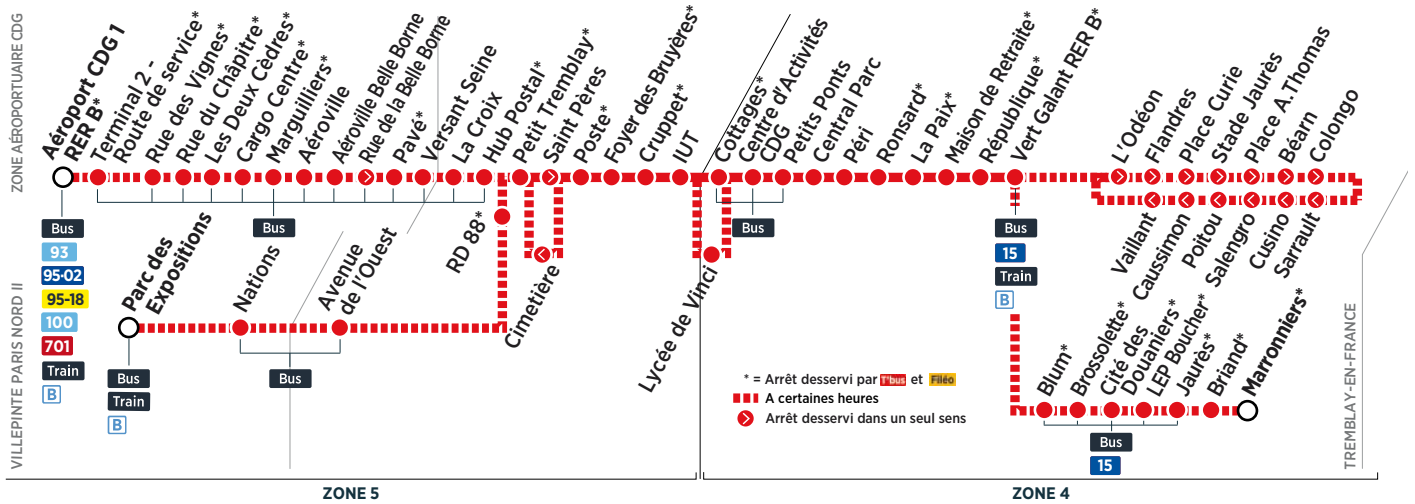

Horaires valables du 28 août 2017 au 8 juillet 2018

Dimanche et jours fériés

ZONE	Arrêt	10:50	11:20	11:50	12:20	12:50	13:20	13:50	14:20	14:50	15:20	15:50					
ZONE AÉROPORTUAIRE CDG	Aéroport CDG 1 RER B																
	Terminal 2 - Route de service																
	Rue des Vignes																
	Rue du Chapitre																
	Les Deux Cèdres																
	Cargo Centre																
	Marguilliers																
	Aéroville																
	Aéroville Belle Borne																
	Rue de la Belle Borne																
	Pavé																
	Versant Seine																
	La Croix																
	Hub Postal																
TREMBLAY-EN-FRANCE	Petit Tremblay	11:09	11:30	11:39	12:09	12:39	13:09	13:30	13:39	14:09	14:30	14:39	15:09	15:30	15:39	16:09	
	Saint Pères	11:10	11:31	11:40	12:10	12:31	12:40	13:10	13:31	13:40	14:10	14:31	14:40	15:10	15:31	15:40	16:10
	Poste	11:10	11:31	11:40	12:10	12:31	12:40	13:10	13:31	13:40	14:10	14:31	14:40	15:10	15:31	15:40	16:10
	Foyer des Bruyères	11:11	11:32	11:41	12:11	12:32	12:41	13:11	13:32	13:41	14:11	14:32	14:41	15:11	15:32	15:41	16:11
	Cruppet	11:12	11:33	11:42	12:12	12:33	12:42	13:12	13:33	13:42	14:12	14:33	14:42	15:12	15:33	15:42	16:12
	IUT	11:13	11:34	11:43	12:13	12:34	12:43	13:13	13:34	13:43	14:13	14:34	14:43	15:13	15:34	15:43	16:13
	Cottages	11:16	11:37	11:46	12:16	12:37	12:46	13:16	13:37	13:46	14:16	14:37	14:46	15:16	15:37	15:46	16:16
	Centre d'Activités CDG	11:17	11:38	11:47	12:17	12:38	12:47	13:17	13:38	13:47	14:17	14:38	14:47	15:17	15:38	15:47	16:17
	Petits Ponts	11:17	11:38	11:47	12:17	12:38	12:47	13:17	13:38	13:47	14:17	14:38	14:47	15:17	15:38	15:47	16:17
	Central Parc	11:18	11:39	11:48	12:18	12:39	12:48	13:18	13:39	13:48	14:18	14:39	14:48	15:18	15:39	15:48	16:18
	Péri	11:19	11:40	11:49	12:19	12:40	12:49	13:19	13:40	13:49	14:19	14:40	14:49	15:19	15:40	15:49	16:19
	Ronsard	11:20	11:41	11:50	12:20	12:41	12:50	13:20	13:41	13:50	14:20	14:41	14:50	15:20	15:41	15:50	16:20
	La Paix	11:21	11:42	11:51	12:21	12:42	12:51	13:21	13:42	13:51	14:21	14:42	14:51	15:21	15:42	15:51	16:21
	Maison de Retraite	11:22	11:43	11:52	12:22	12:43	12:52	13:22	13:43	13:52	14:22	14:43	14:52	15:22	15:43	15:52	16:23
	République	11:25	11:45	11:55	12:25	12:45	12:55	13:25	13:45	13:55	14:25	14:45	14:55	15:25	15:45	15:55	16:26
	Vert Galant RER B	11:28	11:47	11:58	12:28	12:47	12:58	13:28	13:47	13:58	14:28	14:47	14:58	15:28	15:47	15:58	16:29
	Blum	11:30	12:00	12:30	13:00	13:30	14:00	14:30	15:00	15:30	16:00	16:31					
	Brossolette	11:32	12:02	12:32	13:02	13:32	14:02	14:32	15:02	15:32	16:02	16:33					
	Cité des Douaniers	11:32	12:02	12:32	13:02	13:32	14:02	14:32	15:02	15:32	16:02	16:33					
	LEP Boucher	11:33	12:03	12:33	13:03	13:33	14:03	14:33	15:03	15:33	16:03	16:34					
Jaurès	11:34	12:04	12:34	13:04	13:34	14:04	14:34	15:04	15:34	16:04	16:35						
Briand	11:35	12:05	12:35	13:05	13:35	14:05	14:35	15:05	15:35	16:05	16:36						
Marronniers	11:37	12:07	12:37	13:07	13:37	14:07	14:37	15:07	15:37	16:07	16:38						

Contact
Keolis CIF

01 48 62 38 33
Keolis-CIF.com
vianavigo.com

i Bon à savoir

Nos conducteurs s'efforcent en permanence de respecter ces horaires. Les conditions de circulation peuvent toutefois causer occasionnellement des retards.