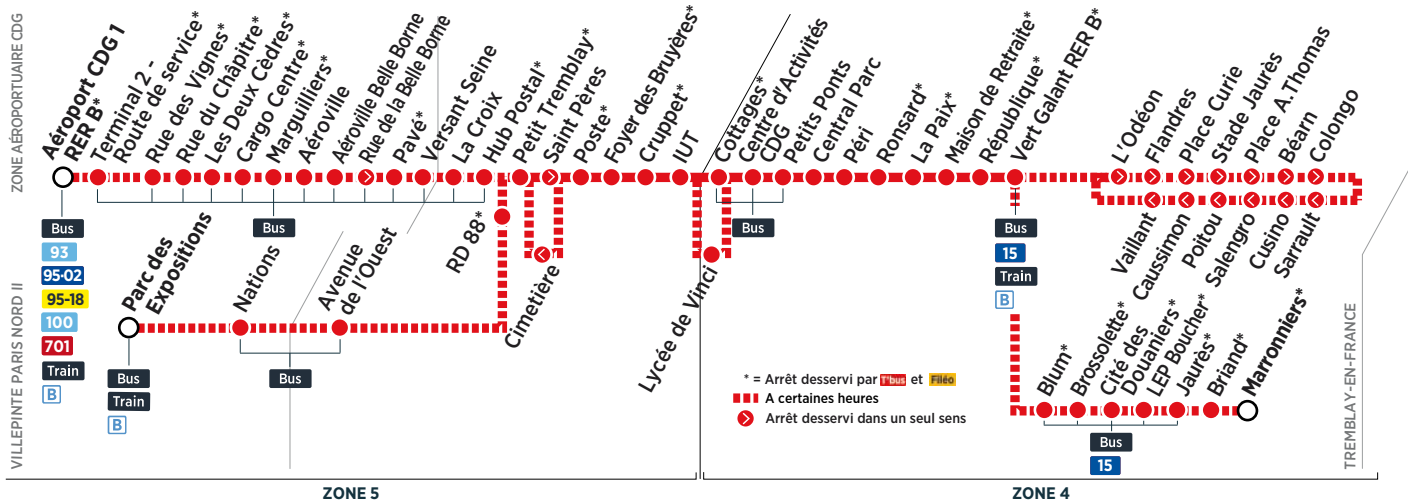

Horaires valables du 28 août 2017 au 8 juillet 2018

Dimanche et jours fériés