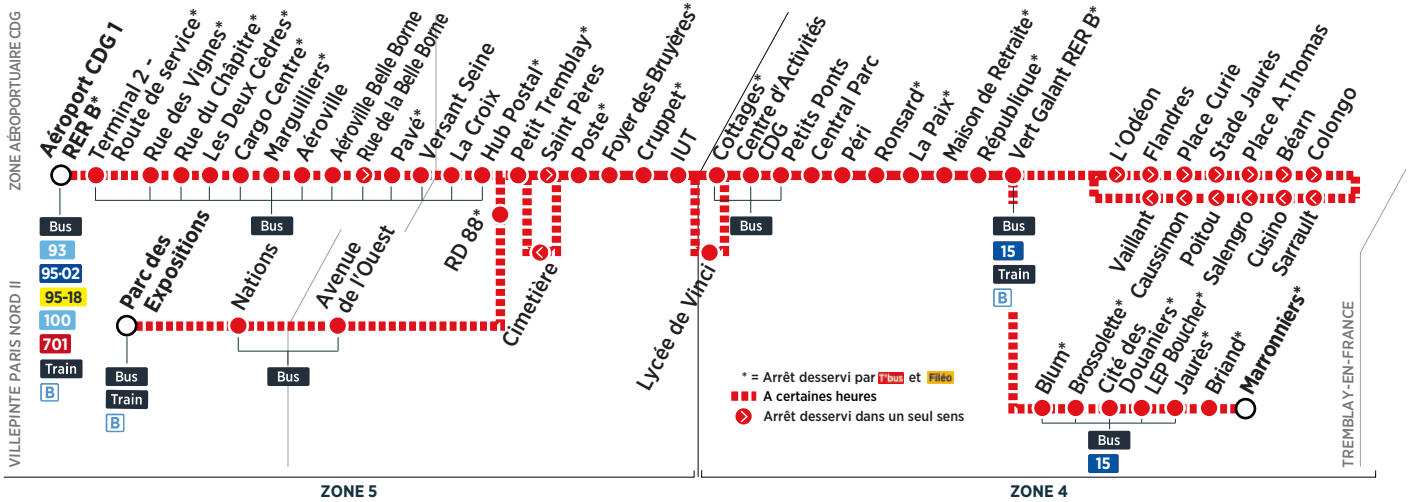

Horaires valables du 28 août 2017 au 8 juillet 2018

Du lundi au vendredi