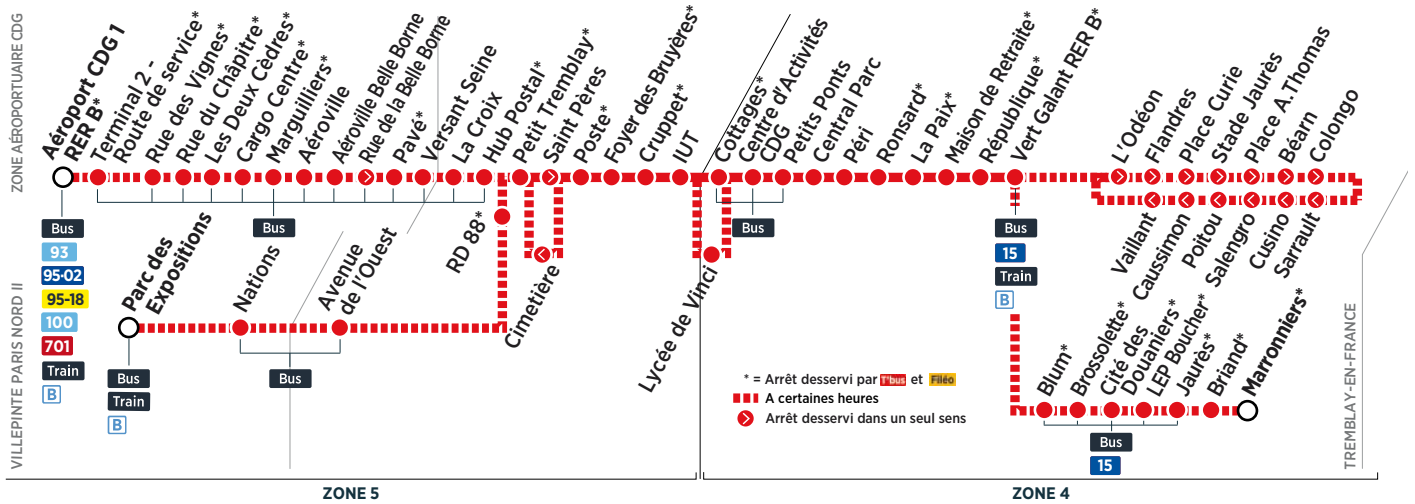

Horaires valables du 28 août 2017 au 8 juillet 2018

Samedi

ZONE	Arrêt	Mode	5:20	5:50	6:20	6:50	7:20	7:50	8:20	8:50	9:20
AÉROPORTUAIRE CDG	Aéroport CDG 1 RER B										
	Terminal 2 - Route de service	Filéo	5:23	5:53	6:23	6:53	7:23	7:53	8:23	8:53	9:23
	Rue des Vignes	prend le relais de la ligne	5:25	5:55	6:25	6:55	7:25	7:55	8:25	8:55	9:25
	Rue du Chapitre		5:27	5:57	6:27	6:57	7:27	7:57	8:27	8:57	9:27
	Les Deux Cèdres		5:28	5:58	6:28	6:58	7:28	7:58	8:28	8:58	9:28
	Cargo Centre		5:28	5:58	6:28	6:58	7:28	7:58	8:28	8:58	9:28
	Marguilliers		5:29	5:59	6:29	6:59	7:29	7:59	8:29	8:59	9:29
	Aéroville	T'bus pour rejoindre la zone aéroportuaire	5:30	6:00	6:30	7:00	7:30	8:00	8:30	9:00	9:30
	Aéroville Belle Borne		5:31	6:01	6:31	7:01	7:31	8:01	8:31	9:01	9:31
	Rue de la Belle Borne		5:31	6:01	6:31	7:01	7:31	8:01	8:31	9:01	9:31
TREMBLAY-EN-FRANCE	Pavé		5:32	6:02	6:32	7:02	7:32	8:02	8:32	9:02	9:32
	Versant Seine		5:33	6:03	6:33	7:03	7:33	8:03	8:33	9:03	9:33
	La Croix		5:35	6:05	6:35	7:05	7:35	8:05	8:35	9:05	9:35
	Hub Postal	CDG 24h/24 et 7j/7.	5:36	6:06	6:36	7:06	7:36	8:06	8:36	9:06	9:36
	Petit Tremblay		5:39	6:09	6:39	7:09	7:39	8:09	8:39	9:09	9:39
	Saint Pères		5:40	6:10	6:40	7:10	7:40	8:10	8:40	9:10	9:40
	Poste		5:40	6:10	6:40	7:10	7:40	8:10	8:40	9:10	9:40
	Foyer des Bruyères		5:41	6:11	6:41	7:11	7:41	8:11	8:41	9:11	9:41
	Cruppet		5:42	6:12	6:42	7:12	7:42	8:12	8:42	9:12	9:42
	IUT		5:43	6:13	6:43	7:13	7:43	8:13	8:43	9:13	9:43
	Cottages		5:46	6:16	6:46	7:16	7:46	8:16	8:46	9:16	9:46
	Lycée de Vinci										
	Centre d'Activités CDG		5:47	6:17	6:47	7:17	7:47	8:17	8:47	9:17	9:47
	Petits Ponts		5:47	6:17	6:47	7:17	7:47	8:17	8:47	9:17	9:47
	Central Parc		5:48	6:18	6:48	7:18	7:48	8:18	8:48	9:18	9:48
	Péri		5:49	6:19	6:49	7:19	7:49	8:19	8:49	9:19	9:49
	Ronsard		5:50	6:20	6:50	7:20	7:50	8:20	8:50	9:20	9:50
	La Paix		5:51	6:21	6:51	7:21	7:51	8:21	8:51	9:21	9:51
	Maison de Retraite		5:52	6:22	6:52	7:22	7:52	8:22	8:52	9:22	9:52
	République		5:55	6:25	6:55	7:25	7:55	8:25	8:55	9:25	9:55
	Vert Galant RER B		5:58	6:28	6:58	7:28	7:58	8:28	8:58	9:28	9:58
	Blum		6:00	6:30	7:00	7:30	8:00	8:30	9:00	9:30	10:00
Brossolette		6:02	6:32	7:02	7:32	8:02	8:32	9:02	9:32	10:02	
Cité des Douaniers		6:02	6:32	7:02	7:32	8:02	8:32	9:02	9:32	10:02	
LEP Boucher		6:03	6:33	7:03	7:33	8:03	8:33	9:03	9:33	10:03	
Jaurès		6:04	6:34	7:04	7:34	8:04	8:34	9:04	9:34	10:04	
Briand		6:05	6:35	7:05	7:35	8:05	8:35	9:05	9:35	10:05	
Marronniers		6:07	6:37	7:07	7:37	8:07	8:37	9:07	9:37	10:07	