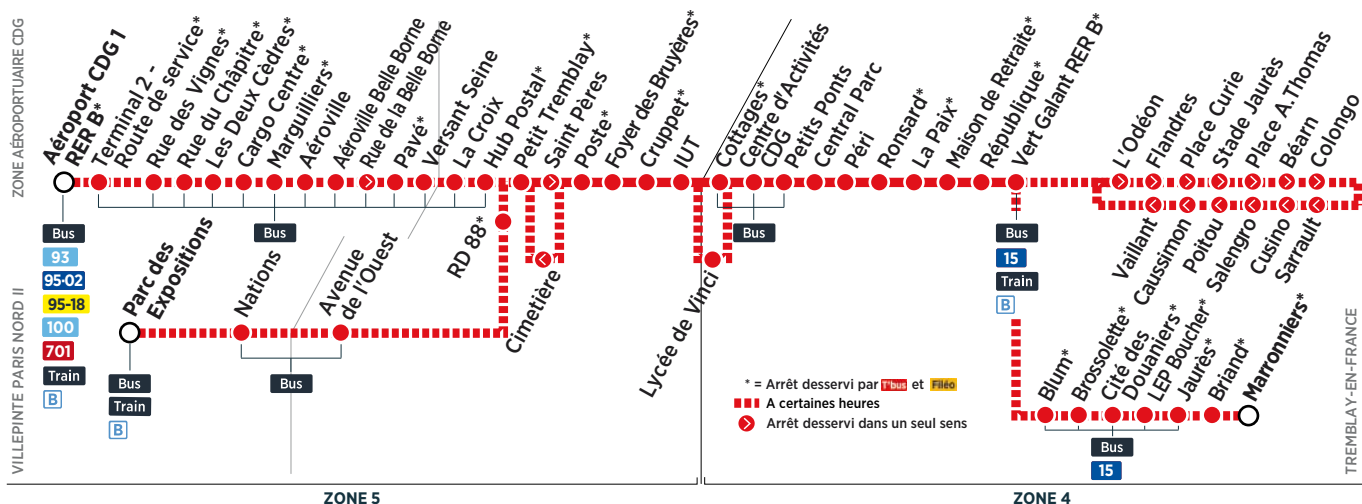

Horaires valables du 28 août 2017 au 8 juillet 2018

Dimanche et jours fériés

TREMBLAY-EN-FRANCE	Marronniers		4:45	5:15	5:45	6:15	6:45	7:15	7:45	8:15	8:45	9:15	9:45	10:15
	Briand	<b>Filéo</b>	4:46	5:16	5:46	6:16	6:46	7:16	7:46	8:16	8:46	9:16	9:46	10:16
	Jaurès		4:47	5:17	5:47	6:17	6:47	7:17	7:47	8:17	8:47	9:17	9:47	10:17
	LEP Boucher	<b>prend</b>	4:48	5:18	5:48	6:18	6:48	7:18	7:48	8:18	8:48	9:18	9:48	10:18
	Cité des Douaniers		4:49	5:19	5:49	6:19	6:49	7:19	7:49	8:19	8:49	9:19	9:49	10:19
	Brossolette	<b>le relais</b>	4:51	5:21	5:51	6:21	6:51	7:21	7:51	8:21	8:51	9:21	9:51	10:21
	Blum		4:52	5:22	5:52	6:22	6:52	7:23	7:53	8:23	8:53	9:22	9:52	10:22
	Vert Galant RER B	<b>de la</b>	4:55	5:25	5:55	6:25	6:55	7:26	7:56	8:26	8:56	9:25	9:55	10:25
	L'Odéon	<b>ligne</b>												9:50
	Flandres													9:51
	Place Curie	<b>T'bus</b>												9:52
	Stade Jaurès													9:53
	Place A.Thomas	<b>pour</b>												9:54
	Béarn	<b>rejoindre</b>												9:55
	Colongo													9:55
	Sarrault	<b>la zone</b>												9:56
	Cusino	<b>aéroportuaire CDG</b>												9:57
	Salengro													9:58
	Poitou	<b>24h/24</b>												9:59
	Caussimon	<b>et 7j/7.</b>												10:00
	Vaillant													10:02
	Vert Galant RER B													10:07
	République		4:56	5:26	5:56	6:26	6:56	7:27	7:58	8:28	8:58	9:26	9:56	10:08 10:26
	Maison de Retraite		4:57	5:27	5:57	6:27	6:57	7:28	7:59	8:29	8:59	9:27	9:57	10:09 10:27
	La Paix		4:58	5:28	5:58	6:28	6:58	7:29	8:00	8:30	9:00	9:28	9:58	10:10 10:28
	Ronsard		4:59	5:29	5:59	6:29	6:59	7:30	8:01	8:31	9:01	9:29	9:59	10:11 10:29
	Péri		5:00	5:30	6:00	6:30	7:00	7:31	8:02	8:32	9:02	9:30	10:00	10:12 10:30
	Central Parc		5:01	5:31	6:01	6:31	7:01	7:32	8:03	8:33	9:03	9:31	10:01	10:13 10:31
	Petits Ponts		5:02	5:32	6:02	6:32	7:02	7:33	8:04	8:34	9:04	9:32	10:02	10:14 10:32
	Centre d'Activités CDG		5:03	5:33	6:03	6:33	7:03	7:34	8:05	8:35	9:05	9:33	10:03	10:15 10:33
	Cottages		5:04	5:34	6:04	6:34	7:04	7:35	8:06	8:36	9:06	9:34	10:04	10:16 10:34
	IUT		5:06	5:36	6:06	6:36	7:06	7:37	8:08	8:38	9:08	9:36	10:06	10:18 10:36
	Cruppet		5:07	5:37	6:07	6:37	7:07	7:38	8:09	8:39	9:09	9:37	10:07	10:19 10:37
	Foyer des Bruyères		5:08	5:38	6:08	6:38	7:08	7:39	8:10	8:40	9:10	9:38	10:08	10:20 10:38
	Poste													10:21
	Cimetière													10:22
	Poste		5:09	5:39	6:09	6:39	7:09	7:40	8:11	8:41	9:11	9:39	10:09	10:39
	Petit Tremblay		5:10	5:40	6:10	6:40	7:10	7:41	8:12	8:42	9:12	9:40	10:10	10:23 10:40
ZONE AÉROPORTUAIRE CDG	Hub Postal		5:14	5:44	6:14	6:44	7:14	7:45	8:16	8:46	9:16	9:44	10:14	10:44
	La Croix		5:15	5:45	6:15	6:45	7:15	7:46	8:17	8:47	9:17	9:45	10:15	10:45
	Versant Seine		5:17	5:47	6:17	6:47	7:17	7:48	8:19	8:49	9:19	9:47	10:17	10:47
	Pavé		5:18	5:48	6:18	6:48	7:18	7:49	8:20	8:50	9:20	9:48	10:18	10:48
	Aéroville Belle Borne		5:19	5:49	6:19	6:49	7:19	7:50	8:21	8:51	9:21	9:49	10:19	10:49
	Aéroville		5:20	5:50	6:20	6:50	7:20	7:51	8:22	8:52	9:22	9:50	10:20	10:50
	Marguilliers		5:21	5:51	6:21	6:51	7:21	7:52	8:23	8:53	9:23	9:51	10:21	10:51
	Cargo Centre		5:22	5:52	6:22	6:52	7:22	7:53	8:24	8:54	9:24	9:52	10:22	10:52
	Les Deux Cèdres		5:23	5:53	6:23	6:53	7:23	7:54	8:25	8:55	9:25	9:53	10:23	10:53
	Rue du Chapitre		5:24	5:54	6:24	6:54	7:24	7:55	8:26	8:56	9:26	9:54	10:24	10:54
	Rue des Vignes		5:26	5:56	6:26	6:56	7:26	7:57	8:28	8:58	9:28	9:56	10:26	10:56
	Terminal 2 - Route de service		5:29	5:59	6:29	6:59	7:29	8:00	8:31	9:01	9:31	9:59	10:29	10:59
	Aéroport CDG 1 RER B		5:31	6:01	6:31	7:01	7:31	8:02	8:33	9:03	9:33	10:01	10:31	11:01