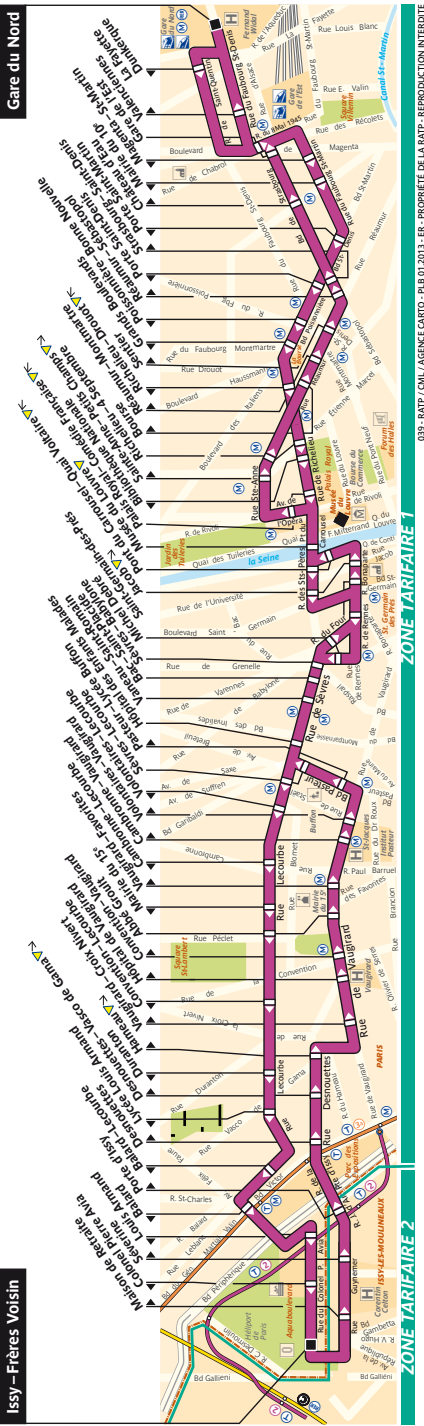

Direction **Gare du Nord**

39 Fiche Horaires

Toute l'année	lundi à samedi	dimanche et fériés
	Premier départ:	6:10
Dernier départ:	00:30	00:30

Direction **Issy – Frères Voisin**

Septembre à juin	lundi à samedi	dimanche et fériés
	Premier départ:	6:40
Dernier départ:	00:30	00:30

Juillet et août	lundi à samedi	dimanche et fériés
	Premier départ:	6:45
Dernier départ:	00:30	00:30

Arrêt non accessible aux UFR

Février 2017

Bur IV 40898

39 Fiche Horaires

Février 2017

Direction **Gare du Nord**

Horaires de passage après 21:30 toute l'année

Lundi							
21:32	21:44*	21:47	22:02	22:17	22:32	22:50	22:53*
23:10	23:30	23:50	0:10	0:30	0:40*	1:00*	1:20*

Mardi à samedi							
21:32	21:44*	21:47	22:02	22:17	22:32	22:50	22:53*
23:10	23:30	23:50	0:10	0:30	0:40*	1:00*	1:20*

Dimanche et fériés							
21:30	21:50	22:10	22:30	22:50	23:10	23:30	23:50
0:10	0:30	0:40*	1:00*	1:20*			

*Le bus a pour terminus Balard

39 Fiche Horaires

Février 2017

Direction **Issy – Frères Voisin**

Septembre à Juin	lundi	mardi à vendredi	samedi	dimanche et fériés
avant 8:00	10'	10'	12'	17'
de 8:00 à 9:30	9'	9'	12'	17'
de 9:30 à 15:30	11'	10'	12'	18'
de 15:30 à 19:15	9'	9'	10'	15'
de 19:15 à 20:30	10'	10'	10'	20'