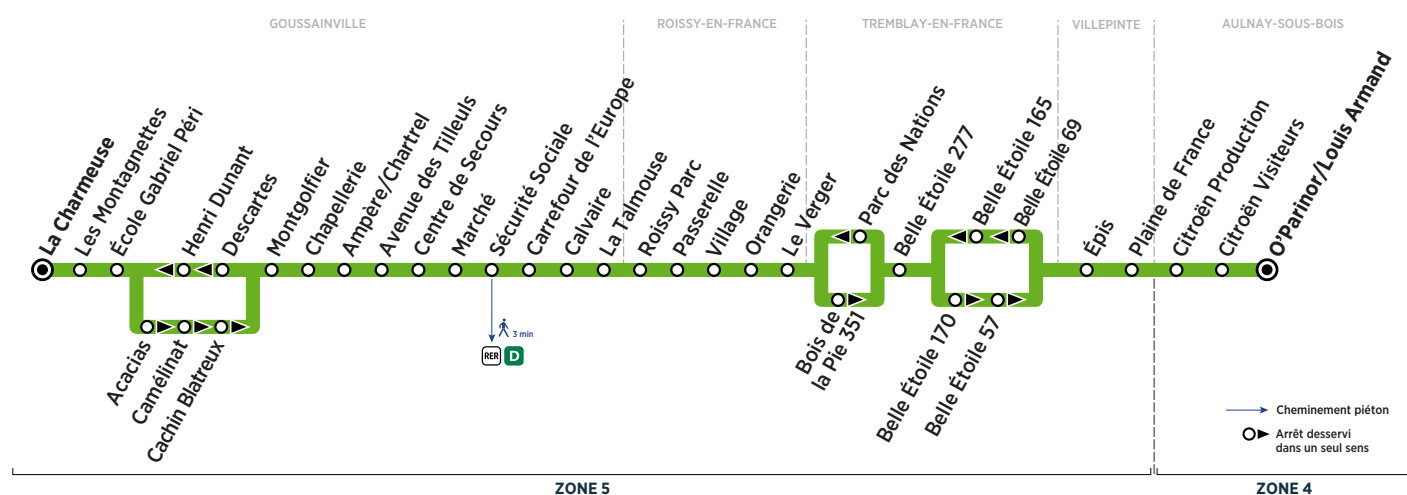

BUS 32A GOUSSAINVILLE → AULNAY-SOUS-BOIS

Horaires valables du 26 août 2019 au 23 août 2020

Mercredi et samedi

GOUSSAINVILLE	La Charmeuse	9:25	13:55
	Les Montagnettes	9:26	13:56
	École Gabriel Péri	9:26	13:56
	Acacias	9:27	13:57
	Camélinat	9:27	13:58
	Cachin Blatreux	9:28	13:59
	Montgolfier	9:29	14:00
	Chapellerie	9:29	14:00
	Ampère/Chartrel	9:30	14:01
	Avenue des Tilleuls	9:30	14:02
	Centre de Secours	9:31	14:03
	Marché	9:32	14:04
	Sécurité Sociale	9:33	14:05
	Carrefour de l'Europe	9:34	14:06
	Calvaire	9:37	14:09
	La Talmouse	9:40	14:13
ROISSY-EN-FRANCE	Roissy Parc	9:42	14:15
	Passerelle	9:43	14:16
	Village	9:44	14:17
	Orangerie	9:46	14:19
	Le Verger	9:48	14:21
TREMBLAY-EN-FRANCE	Bois de la Pie 351	9:51	14:25
	Belle Étoile 277	9:52	14:26
	Belle Étoile 170	9:53	14:27
	Belle Étoile 57	9:55	14:29
VILLEPINTE	Épis	9:55	14:29
AULNAY-SOUS-BOIS	Plaine de France	9:56	14:30
	Citroën Production	9:59	14:33
	Citroën Visiteurs	10:00	14:34
	O'Parinor Louis Armand	10:01	14:35

BUS 32A AULNAY-SOUS-BOIS → GOUSSAINVILLE

Horaires valables du 26 août 2019 au 23 août 2020

Mercredi et samedi

AULNAY-SOUS-BOIS	O'Parinor Louis Armand	14:40	18:00
	Citroën Visiteurs	14:42	18:02
	Citroën Production	14:43	18:03
	Plaine de France	14:46	18:06
VILLEPINTE	Épis	14:47	18:07
TREMBLAY-EN-FRANCE	Belle Étoile 69	14:47	18:07
	Belle Étoile 165	14:49	18:09
	Belle Étoile 277	14:50	18:11
	Parc des Nations	14:51	18:12
ROISSY-EN-FRANCE	Le Verger	14:54	18:15
	Orangerie	14:55	18:17
	Village	14:57	18:19
	Passerelle	14:58	18:20
	Roissy Parc	14:59	18:21
GOUSSAINVILLE	La Talmouse	15:02	18:24
	Calvaire	15:05	18:28
	Carrefour de l'Europe	15:07	18:30
	Sécurité Sociale	15:08	18:32
	Marché	15:09	18:33
	Centre de Secours	15:09	18:34
	Avenue des Tilleuls	15:10	18:35
	Ampère/Chartrel	15:10	18:35
	Chapellerie	15:11	18:36
	Montgolfier	15:12	18:37
	Descartes	15:12	18:38
	Henri Dunant	15:13	18:39
	École Gabriel Péri	15:14	18:40
Les Montagnettes	15:15	18:41	
La Charmeuse	15:16	18:42	