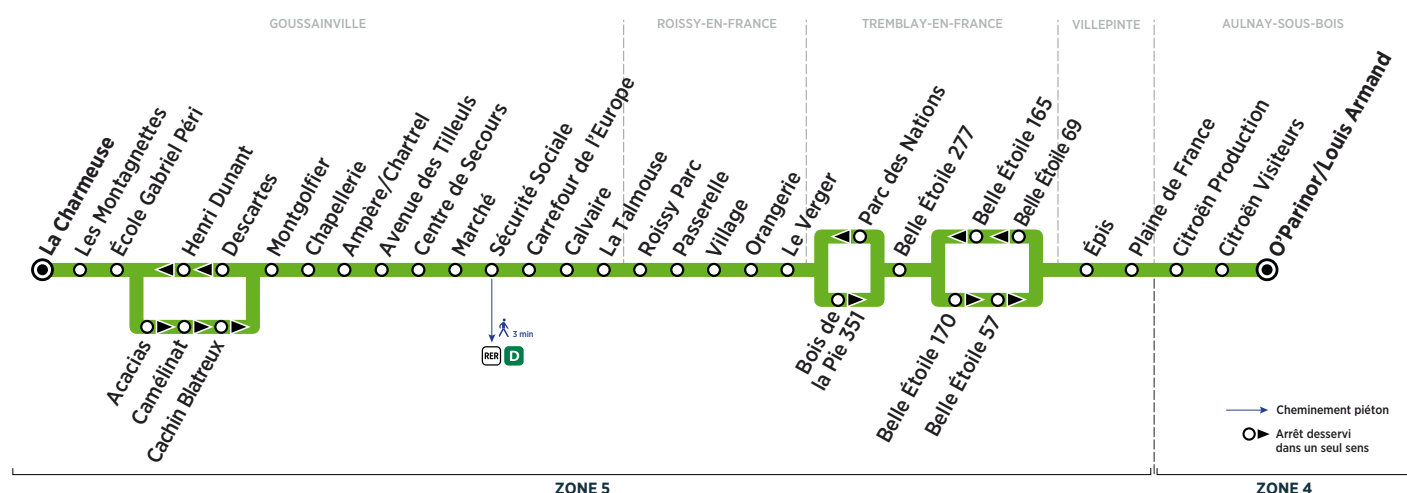

BUS 32A GOUSSAINVILLE → AULNAY-SOUS-BOIS

Horaires valables du 26 août 2019 au 23 août 2020

Mercredi et samedi

GOUSSAINVILLE	La Charmeuse	9:25	13:55
	Les Montagnettes	9:26	13:56
	École Gabriel Péri	9:26	13:56
	Acacias	9:27	13:57
	Camélinat	9:27	13:58
	Cachin Blatreux	9:28	13:59
	Montgolfier	9:29	14:00
	Chapellerie	9:29	14:00
	Ampère/Chartrel	9:30	14:01
	Avenue des Tilleuls	9:30	14:02
	Centre de Secours	9:31	14:03
	Marché	9:32	14:04
	Sécurité Sociale	9:33	14:05
	Carrefour de l'Europe	9:34	14:06
	Calvaire	9:37	14:09
	La Talmouse	9:40	14:13
ROISSY-EN-FRANCE	Roissy Parc	9:42	14:15
	Passerelle	9:43	14:16
	Village	9:44	14:17
	Orangerie	9:46	14:19
	Le Verger	9:48	14:21
TREMBLAY-EN-FRANCE	Bois de la Pie 351	9:51	14:25
	Belle Étoile 277	9:52	14:26
	Belle Étoile 170	9:53	14:27
	Belle Étoile 57	9:55	14:29
VILLEPINTE	Épis	9:55	14:29
AULNAY-SOUS-BOIS	Plaine de France	9:56	14:30
	Citroën Production	9:59	14:33
	Citroën Visiteurs	10:00	14:34
	O'Parinor Louis Armand	10:01	14:35

BUS 32A AULNAY-SOUS-BOIS → GOUSSAINVILLE

Horaires valables du 26 août 2019 au 23 août 2020

Mercredi et samedi

AULNAY-SOUS-BOIS	O'Parinor Louis Armand	14:40	18:00
	Citroën Visiteurs	14:42	18:02
	Citroën Production	14:43	18:03
	Plaine de France	14:46	18:06
VILLEPINTE	Épis	14:47	18:07
TREMBLAY-EN-FRANCE	Belle Étoile 69	14:47	18:07
	Belle Étoile 165	14:49	18:09
	Belle Étoile 277	14:50	18:11
	Parc des Nations	14:51	18:12
ROISSY-EN-FRANCE	Le Verger	14:54	18:15
	Orangerie	14:55	18:17
	Village	14:57	18:19
	Passerelle	14:58	18:20
	Roissy Parc	14:59	18:21
GOUSSAINVILLE	La Talmouse	15:02	18:24
	Calvaire	15:05	18:28
	Carrefour de l'Europe	15:07	18:30
	Sécurité Sociale	15:08	18:32
	Marché	15:09	18:33
	Centre de Secours	15:09	18:34
	Avenue des Tilleuls	15:10	18:35
	Ampère/Chartrel	15:10	18:35
	Chapellerie	15:11	18:36
	Montgolfier	15:12	18:37
	Descartes	15:12	18:38
	Henri Dunant	15:13	18:39
	École Gabriel Péri	15:14	18:40
Les Montagnettes	15:15	18:41	
La Charmeuse	15:16	18:42	