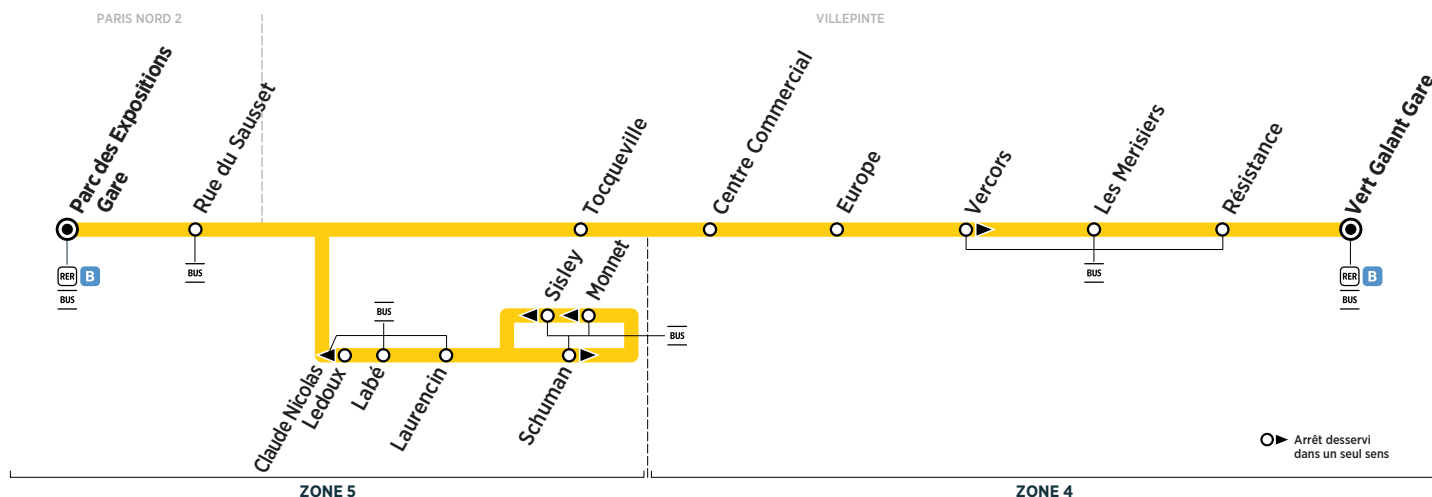

BUS 40 VILLEPINTE - CIRCUIT URBAIN

Horaires valables du 26 août 2019 au 23 août 2020

Du lundi au vendredi

PARIS NORD 2	Arrêt	5:35	6:05	6:35	7:05	7:35	8:05	8:33	9:00	9:30	10:04	10:32	11:00	11:30
	Parc des Expositions Gare													
	Rue du Sausset	5:39	6:09	6:39	7:09	7:39	8:09	8:37	9:04	9:34	10:08	10:36	11:04	11:34
VILLEPINTE	Arrêt	5:43	6:13	6:43	7:13	7:43	8:13	8:41	9:08	9:38	10:12	10:40	11:08	11:38
	Labé													
	Laurencin	5:44	6:14	6:44	7:14	7:44	8:14	8:42	9:09	9:39	10:13	10:41	11:09	11:39
	Schuman	5:46	6:16	6:46	7:16	7:46	8:16	8:44	9:11	9:41	10:15	10:43	11:11	11:41
	Monnet	5:46	6:16	6:46	7:16	7:46	8:16	8:44	9:11	9:41	10:15	10:43	11:11	11:41
	Sisley	5:47	6:17	6:47	7:17	7:47	8:17	8:45	9:12	9:42	10:16	10:44	11:12	11:42
	Laurencin	5:49	6:19	6:49	7:18	7:48	8:18	8:46	9:13	9:43	10:17	10:45	11:13	11:43
	Labé	5:50	6:20	6:50	7:19	7:49	8:19	8:47	9:14	9:44	10:18	10:46	11:14	11:44
	Claude Nicolas Ledoux	5:51	6:21	6:51	7:20	7:50	8:20	8:48	9:15	9:45	10:19	10:47	11:15	11:45
	Tocqueville	5:53	6:23	6:53	7:22	7:52	8:22	8:50	9:17	9:47	10:21	10:49	11:17	11:47
	Centre Commercial	5:56	6:26	6:56	7:25	7:55	8:25	8:53	9:20	9:50	10:24	10:52	11:20	11:50
	Europe	5:57	6:27	6:57	7:26	7:56	8:26	8:54	9:21	9:51	10:25	10:53	11:21	11:51
	Vercors	5:58	6:28	6:58	7:27	7:57	8:27	8:55	9:22	9:52	10:26	10:54	11:22	11:52
	Merisiers	5:58	6:28	6:58	7:27	7:57	8:27	8:56	9:23	9:53	10:26	10:54	11:22	11:52
	Résistance	5:59	6:29	6:59	7:28	7:58	8:28	8:57	9:24	9:54	10:27	10:55	11:23	11:53
	Vert Galant Gare	6:00	6:30	7:00	7:29	7:59	8:29	8:58	9:25	9:55	10:28	10:56	11:24	11:54