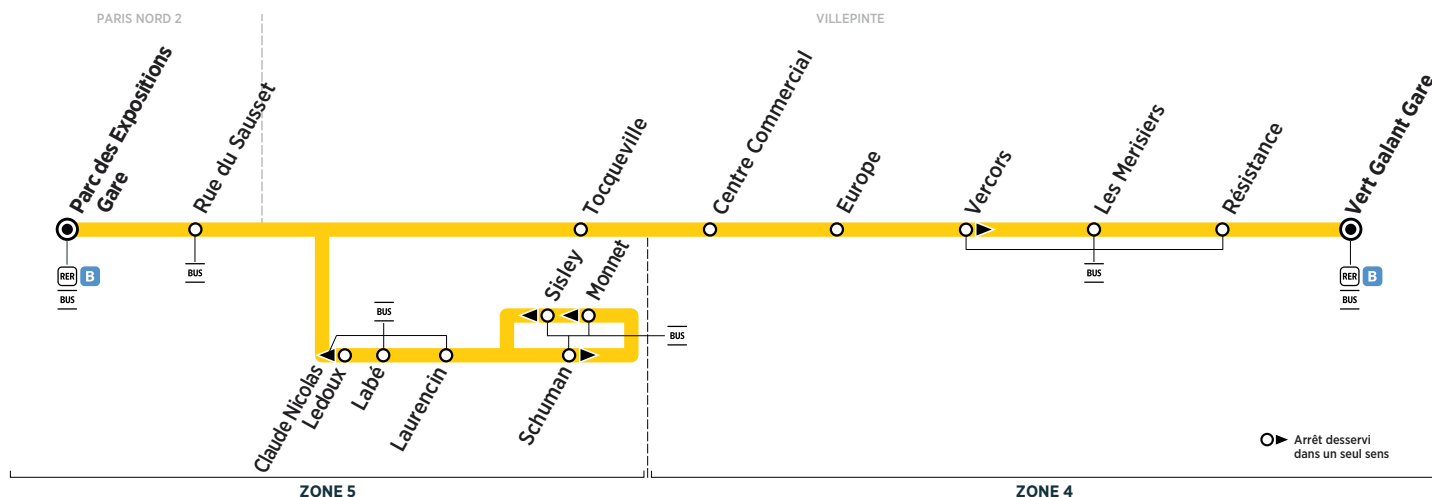

BUS 40 VILLEPINTE - CIRCUIT URBAIN

Horaires valables du 26 août 2019 au 23 août 2020

Du lundi au vendredi

VILLEPINTE										
	Vert Galant Gare	18:22	18:52	19:22	19:52	20:22	20:52	21:22	21:52	22:22
	Résistance	18:24	18:54	19:24	19:54	20:24	20:54	21:24	21:54	22:24
	Merisiers	18:25	18:55	19:25	19:55	20:25	20:55	21:25	21:55	22:25
	Europe	18:26	18:56	19:26	19:56	20:26	20:56	21:26	21:56	22:26
	Centre Commercial	18:28	18:58	19:28	19:58	20:27	20:57	21:27	21:57	22:27
	Tocqueville	18:29	18:59	19:29	19:59	20:28	21:00	21:30	22:00	22:30
	Labé	18:32	19:02	19:32	20:02	20:31	21:03	21:33	22:03	22:33
	Laurencin	18:32	19:02	19:32	20:02	20:31	21:03	21:33	22:03	22:33
	Schuman	18:33	19:03	19:33	20:03	20:32	21:04	21:34	22:04	22:34
	Monnet	18:33	19:03	19:33	20:03	20:32	21:04	21:34	22:04	22:34
	Sisley	18:34	19:04	19:34	20:04	20:33	21:05	21:35	22:05	22:35
	Laurencin	18:36	19:06	19:36	20:06	20:35	21:07	21:37	22:07	22:37
	Labé	18:36	19:06	19:36	20:06	20:35	21:07	21:37	22:07	22:37
	Claude Nicolas Ledoux	18:37	19:07	19:37	20:07	20:36	21:08	21:38	22:08	22:38
PARIS NORD 2										
	Rue du Sausset	18:40	19:10	19:40	20:10	20:39	21:11	21:41	22:11	22:41
	Parc des Expositions Gare	18:45	19:15	19:45	20:15	20:44	21:16	21:46	22:16	22:46

Contact
Keolis CIF

01 48 62 38 33
Keolis-CIF.com
vianavigo.com

i Bon à savoir

- Pas de service les samedis, dimanches et jours fériés.
- Nos conducteurs s'efforcent en permanence de respecter ces horaires. Les conditions de circulation peuvent toutefois causer occasionnellement des retards.