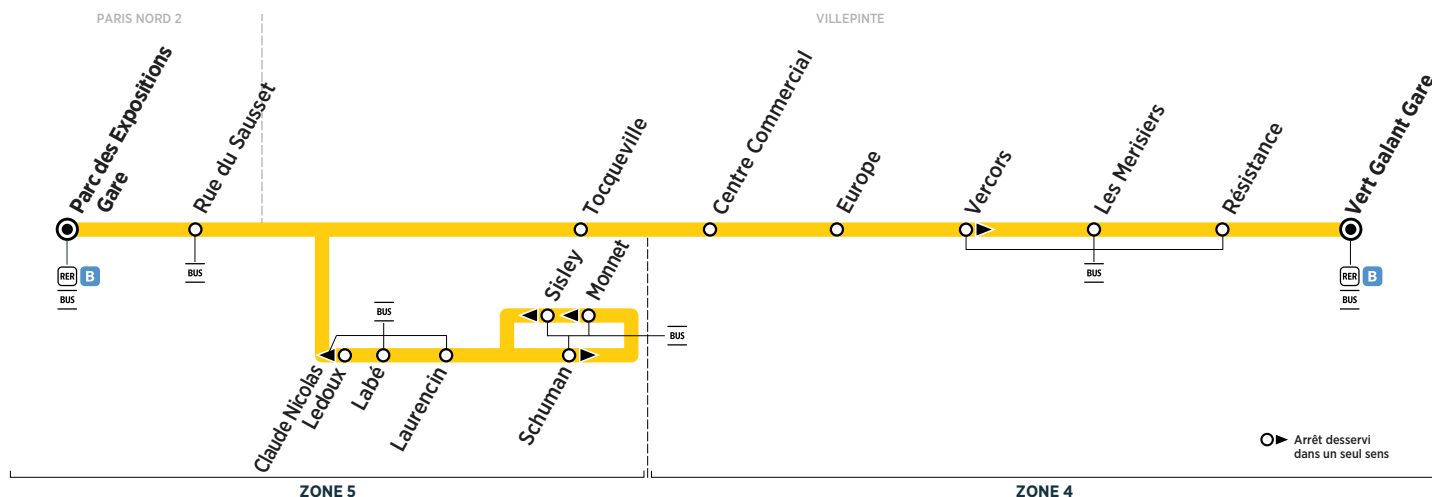

BUS 40 VILLEPINTE - CIRCUIT URBAIN

Horaires valables du 26 août 2019 au 23 août 2020

Du lundi au vendredi

PARIS NORD 2	Arrêt	18:35	19:01	19:33	20:03	20:33	21:03	21:33	22:03	22:33
	Parc des Expositions Gare									
	Rue du Sausset	18:39	19:05	19:37	20:07	20:37	21:07	21:37	22:07	22:37
VILLEPINTE	Arrêt	18:43	19:09	19:41	20:11	20:41	21:11	21:41	22:11	22:41
	Labé									
	Laurencin	18:44	19:10	19:42	20:12	20:42	21:12	21:42	22:12	22:42
	Schuman	18:46	19:12	19:44	20:14	20:44	21:14	21:44	22:14	22:44
	Monnet	18:46	19:12	19:44	20:14	20:44	21:14	21:44	22:14	22:44
	Sisley	18:47	19:13	19:45	20:15	20:45	21:15	21:45	22:15	22:45
	Laurencin	18:48	19:14	19:47	20:17	20:46	21:16	21:46	22:17	22:47
	Labé	18:49	19:15	19:48	20:18	20:47	21:17	21:47	22:18	22:48
	Claude Nicolas Ledoux	18:50	19:16	19:49	20:19	20:48	21:18	21:48	22:19	22:49
	Tocqueville	18:52	19:18	19:51	20:21	20:50	21:20	21:50	22:21	22:51
	Centre Commercial	18:55	19:21	19:54	20:24	20:53	21:23	21:53	22:24	22:54
	Europe	18:56	19:22	19:55	20:25	20:54	21:24	21:54	22:25	22:55
	Vercors	18:57	19:23	19:56	20:26	20:55	21:25	21:55	22:26	22:56
	Merisiers	18:57	19:23	19:56	20:26	20:55	21:25	21:55	22:26	22:56
	Résistance	18:58	19:24	19:57	20:27	20:56	21:26	21:56	22:27	22:57
	Vert Galant Gare	18:59	19:25	19:58	20:28	20:57	21:27	21:57	22:28	22:58