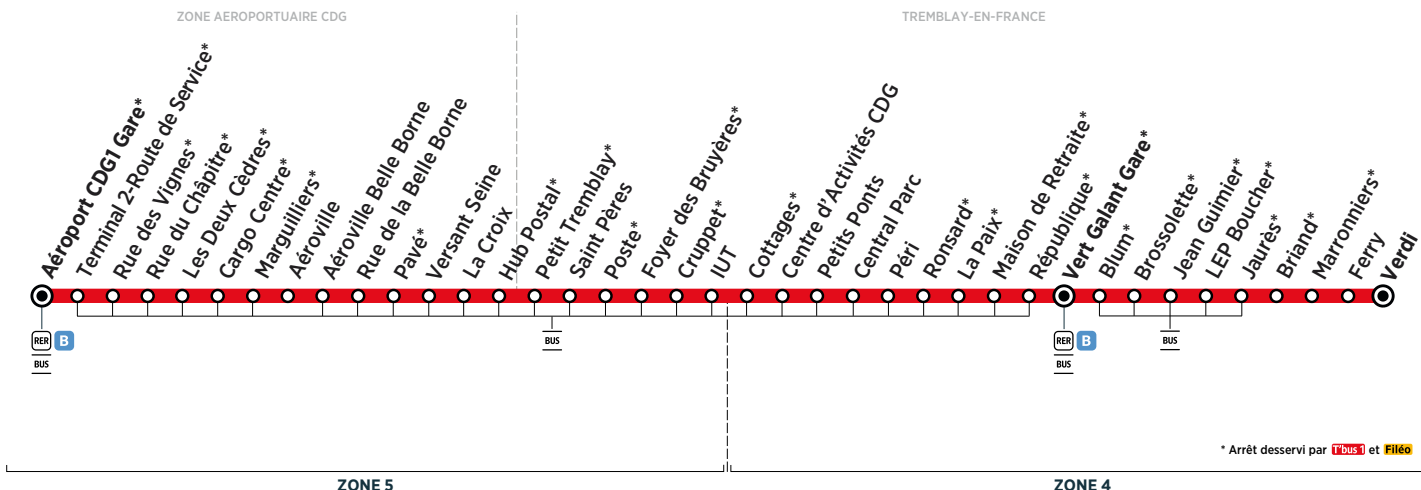

BUS T'bus 1 TREMBLAY-EN-FRANCE → ZONE AÉROPORTUAIRE CDG

Horaires valables du 26 août 2019 au 5 juillet 2020

* Arrêt desservi par T'bus 1 et Filéo

Du lundi au vendredi

TREMBLAY-EN-FRANCE	Verdi		4:45	5:15	5:45	6:15	6:45	7:00	7:15	7:30	7:45	8:00	8:15
	Ferry	Filéo	4:47	5:17	5:47	6:17	6:47	7:02	7:17	7:32	7:47	8:02	8:17
	Marronniers	prend le relais de la ligne	4:49	5:19	5:49	6:19	6:49	7:04	7:19	7:34	7:49	8:04	8:19
	Briand		4:50	5:20	5:50	6:20	6:50	7:05	7:20	7:35	7:50	8:05	8:20
	Jaurès	T'bus 1	4:51	5:21	5:51	6:21	6:51	7:06	7:21	7:36	7:51	8:06	8:21
	LEP Boucher		4:52	5:22	5:52	6:22	6:52	7:07	7:22	7:37	7:52	8:07	8:22
	Jean Guimier	pour rejoindre la zone aéroportuaire CDG 24h/24 et 7j/7.	4:53	5:23	5:53	6:23	6:53	7:08	7:23	7:38	7:53	8:08	8:23
	Brossolette		4:55	5:25	5:55	6:25	6:55	7:10	7:25	7:40	7:55	8:10	8:25
	Blum		4:56	5:26	5:56	6:26	6:57	7:12	7:27	7:42	7:57	8:12	8:27
	Vert Galant Gare		4:59	5:29	5:59	6:29	7:00	7:16	7:31	7:46	8:01	8:16	8:31
	République		5:01	5:31	6:01	6:31	7:03		7:34		8:04		8:34
	Maison de Retraite		5:02	5:32	6:02	6:32	7:04		7:35		8:05		8:35
	La Paix		5:03	5:33	6:03	6:33	7:05		7:36		8:06		8:36
	Ronsard		5:04	5:34	6:04	6:34	7:06		7:37		8:07		8:37
	Péri		5:05	5:35	6:05	6:35	7:07		7:38		8:08		8:38
	Central Parc		5:06	5:36	6:06	6:36	7:08		7:39		8:09		8:39
	Petits Ponts		5:06	5:36	6:06	6:36	7:09		7:40		8:10		8:40
	Centre d'Activités CDG		5:07	5:37	6:07	6:37	7:10		7:41		8:11		8:41
	Cottages		5:08	5:38	6:08	6:38	7:11		7:42		8:12		8:42
	IUT		5:10	5:40	6:11	6:41	7:14		7:45		8:15		8:45
Cruppet		5:11	5:41	6:12	6:42	7:15		7:46		8:16		8:46	
Foyer des Bruyères		5:12	5:42	6:13	6:43	7:16		7:47		8:17		8:47	
Poste		5:13	5:43	6:14	6:44	7:17		7:48		8:18		8:48	
Petit Tremblay		5:14	5:44	6:15	6:45	7:18		7:49		8:19		8:49	
ZONE AÉROPORTUAIRE CDG	Hub Postal		5:17	5:47	6:18	6:48	7:21		7:52		8:22		8:52
	La Croix		5:18	5:48	6:19	6:49	7:22		7:53		8:23		8:53
	Versant Seine		5:20	5:50	6:21	6:51	7:24		7:55		8:25		8:55
	Pavé		5:21	5:51	6:22	6:52	7:25		7:56		8:26		8:56
	Aéroville Belle Borne		5:22	5:52	6:23	6:53	7:26		7:57		8:27		8:57
	Aéroville		5:23	5:53	6:24	6:54	7:27		7:58		8:28		8:58
	Marguilliers		5:24	5:54	6:25	6:55	7:28		7:59		8:29		8:59
	Cargo Centre		5:25	5:55	6:26	6:56	7:29		8:00		8:30		9:00
	Les Deux Cèdres		5:26	5:56	6:27	6:57	7:30		8:01		8:31		9:01
	Rue du Chapitre		5:27	5:57	6:28	6:58	7:31		8:02		8:32		9:02
	Rue des Vignes		5:29	5:59	6:30	7:00	7:33		8:04		8:34		9:04
	Terminal 2-Route de Service		5:30	6:00	6:31	7:01	7:34		8:05		8:35		9:05
	Aéroport CDG1 Gare		5:34	6:04	6:35	7:05	7:38		8:09		8:39		9:09