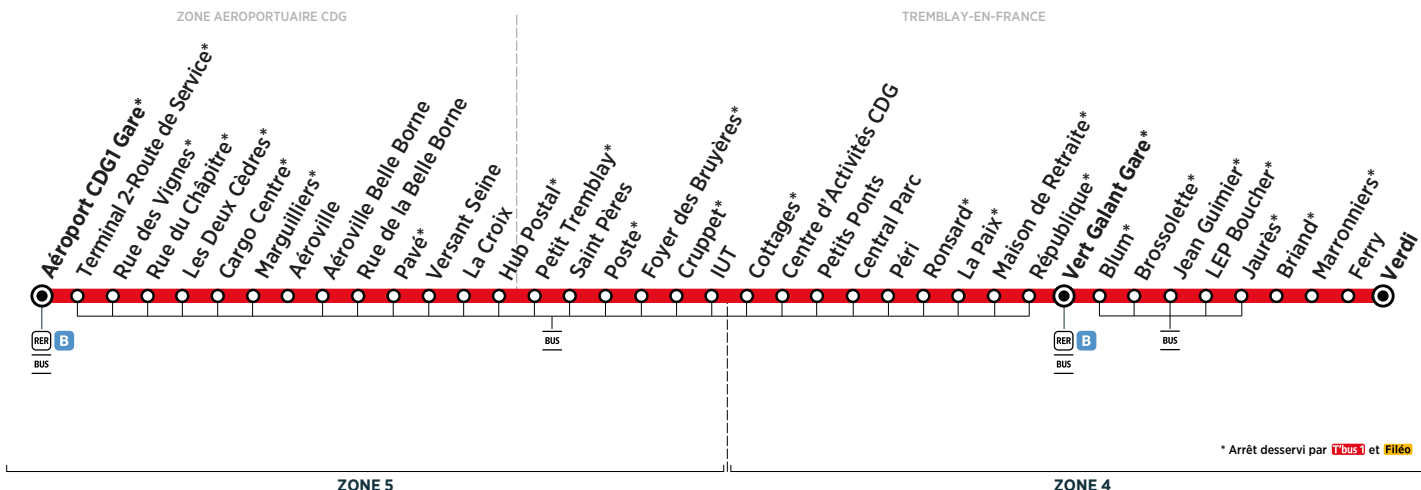

BUS T'bus 1 TREMBLAY-EN-FRANCE → ZONE AÉROPORTUAIRE CDG

Horaires valables du 26 août 2019 au 5 juillet 2020

* Arrêt desservi par T'bus 1 et Filéo

Du lundi au vendredi

TREMBLAY- EN-FRANCE	Verdi	18:30	18:45	19:00	19:15	19:45	20:15	20:45	21:20	Filéo prend le relais de la ligne T'bus 1 pour rejoindre la zone aéroportuaire CDG 24h/24 et 7j/7.
	Ferry	18:32	18:47	19:02	19:17	19:47	20:17	20:47	21:22	
	Marronniers	18:34	18:49	19:04	19:19	19:49	20:19	20:49	21:24	
	Briand	18:35	18:50	19:05	19:20	19:50	20:20	20:50	21:25	
	Jaurès	18:36	18:51	19:06	19:21	19:51	20:21	20:51	21:26	
	LEP Boucher	18:37	18:52	19:07	19:22	19:52	20:22	20:52	21:27	
	Jean Guimier	18:38	18:53	19:08	19:23	19:53	20:23	20:53	21:28	
	Brossolette	18:41	18:56	19:11	19:26	19:55	20:25	20:55	21:30	
	Blum	18:43	18:58	19:13	19:28	19:57	20:27	20:56	21:31	
	Vert Galant Gare	18:47	19:02	19:17	19:32	20:00	20:30	20:59	21:34	
	République		19:05	19:35	20:02	20:32	21:01	21:36		
	Maison de Retraite		19:06	19:36	20:03	20:33	21:02	21:37		
	La Paix		19:07	19:37	20:04	20:34	21:03	21:38		
	Ronsard		19:08	19:38	20:05	20:35	21:04	21:39		
	Péri		19:09	19:39	20:06	20:36	21:05	21:40		
	Central Parc		19:10	19:40	20:07	20:37	21:06	21:41		
	Petits Ponts		19:11	19:41	20:08	20:38	21:07	21:41		
	Centre d'Activités CDG		19:12	19:42	20:09	20:39	21:08	21:42		
	Cottages		19:13	19:43	20:10	20:40	21:09	21:43		
	IUT		19:16	19:46	20:12	20:42	21:11	21:45		
Cruppet		19:17	19:47	20:13	20:43	21:12	21:46			
Foyer des Bruyères		19:18	19:48	20:14	20:44	21:13	21:47			
Poste		19:19	19:49	20:15	20:45	21:14	21:48			
Petit Tremblay		19:20	19:50	20:16	20:46	21:15	21:49			
ZONE AÉROPORTUAIRE CDG	Hub Postal		19:23	19:53	20:19	20:49	21:18	21:52		
	La Croix		19:24	19:54	20:20	20:50	21:19	21:53		
	Versant Seine		19:26	19:56	20:22	20:52	21:21	21:55		
	Pavé		19:27	19:57	20:23	20:53	21:22	21:56		
	Aéroville Belle Borne		19:28	19:58	20:24	20:54	21:23	21:57		
	Aéroville		19:29	19:59	20:25	20:55	21:24	21:58		
	Marguilliers		19:30	20:00	20:26	20:56	21:25	21:59		
	Cargo Centre		19:31	20:01	20:27	20:57	21:26	22:00		
	Les Deux Cèdres		19:32	20:02	20:28	20:58	21:27	22:01		
	Rue du Chapitre		19:33	20:03	20:29	20:59	21:28	22:02		
	Rue des Vignes		19:35	20:05	20:31	21:01	21:30	22:04		
	Terminal 2-Route de Service		19:36	20:06	20:32	21:02	21:31	22:05		
	Aéroport CDG1 Gare		19:40	20:10	20:36	21:06	21:35	22:09		