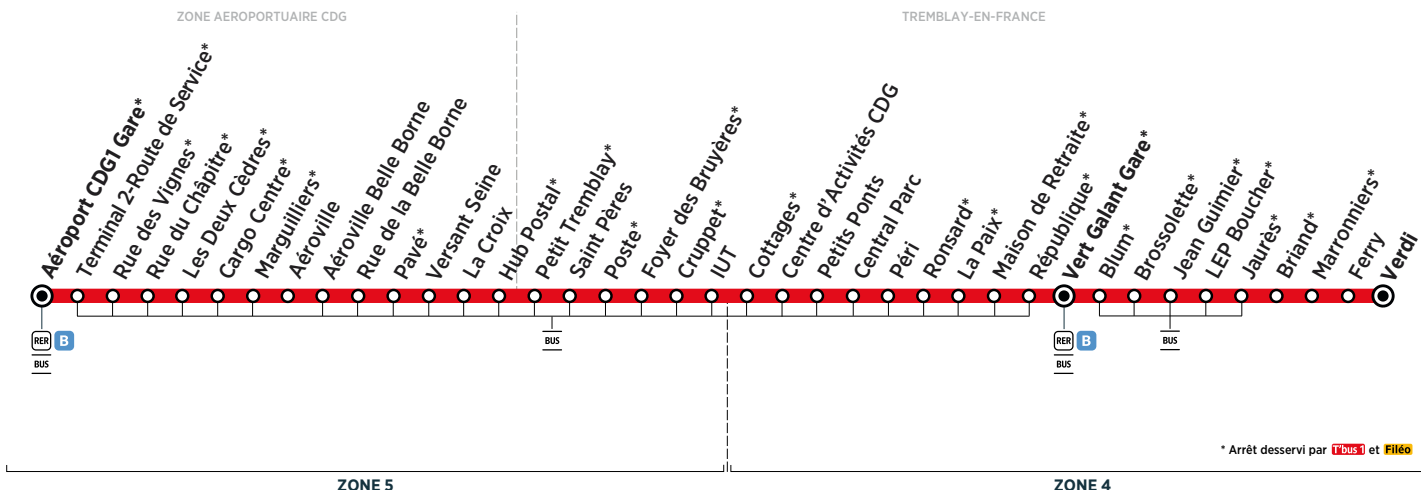

BUS T'bus 1 TREMBLAY-EN-FRANCE → ZONE AÉROPORTUAIRE CDG

Horaires valables du 26 août 2019 au 5 juillet 2020

* Arrêt desservi par T'bus 1 et Filéo

Samedi, dimanche et jours fériés

TREMBLAY-EN-FRANCE	Verdi	10:21	10:51	11:21	11:51	12:21	12:51	13:21	13:51	14:21	14:51	15:21	15:51	16:21
	Ferry	10:23	10:53	11:23	11:53	12:23	12:53	13:23	13:53	14:23	14:53	15:23	15:53	16:23
	Marronniers	10:25	10:55	11:25	11:55	12:25	12:55	13:25	13:55	14:25	14:55	15:25	15:55	16:25
	Briand	10:26	10:56	11:26	11:56	12:26	12:56	13:26	13:56	14:26	14:56	15:26	15:56	16:26
	Jaurès	10:27	10:57	11:27	11:57	12:27	12:57	13:27	13:57	14:27	14:57	15:27	15:57	16:27
	LEP Boucher	10:28	10:58	11:28	11:58	12:28	12:58	13:28	13:58	14:28	14:58	15:28	15:58	16:28
	Jean Guimier	10:29	10:59	11:29	11:59	12:29	12:59	13:29	13:59	14:29	14:59	15:29	15:59	16:29
	Brossolette	10:31	11:01	11:31	12:01	12:31	13:01	13:31	14:01	14:31	15:01	15:31	16:01	16:31
	Blum	10:32	11:02	11:32	12:02	12:32	13:02	13:32	14:02	14:32	15:02	15:32	16:02	16:33
	Vert Galant Gare	10:35	11:05	11:35	12:05	12:35	13:05	13:35	14:05	14:35	15:05	15:35	16:05	16:36
	République	10:36	11:06	11:36	12:06	12:36	13:06	13:36	14:06	14:36	15:06	15:36	16:06	16:37
	Maison de Retraite	10:37	11:07	11:37	12:07	12:37	13:07	13:37	14:07	14:37	15:07	15:37	16:07	16:38
	La Paix	10:38	11:08	11:38	12:08	12:38	13:08	13:38	14:08	14:38	15:08	15:38	16:08	16:39
	Ronsard	10:39	11:09	11:39	12:09	12:39	13:09	13:39	14:09	14:39	15:09	15:39	16:09	16:40
	Péri	10:40	11:10	11:40	12:10	12:40	13:10	13:40	14:10	14:40	15:10	15:40	16:10	16:41
	Central Parc	10:41	11:11	11:41	12:11	12:41	13:11	13:41	14:11	14:41	15:11	15:41	16:11	16:42
	Petits Ponts	10:42	11:12	11:42	12:12	12:42	13:12	13:42	14:12	14:42	15:12	15:42	16:12	16:43
	Centre d'Activités CDG	10:43	11:13	11:43	12:13	12:43	13:13	13:43	14:13	14:43	15:13	15:43	16:13	16:44
	Cottages	10:44	11:14	11:44	12:14	12:44	13:14	13:44	14:14	14:44	15:14	15:44	16:14	16:45
IUT	10:46	11:16	11:46	12:16	12:46	13:16	13:46	14:16	14:46	15:16	15:46	16:16	16:47	
Cruppet	10:47	11:17	11:47	12:17	12:47	13:17	13:47	14:17	14:47	15:17	15:47	16:17	16:48	
Foyer des Bruyères	10:48	11:18	11:48	12:18	12:48	13:18	13:48	14:18	14:48	15:18	15:48	16:18	16:49	
Poste	10:49	11:19	11:49	12:19	12:49	13:19	13:49	14:19	14:49	15:19	15:49	16:19	16:50	
Petit Tremblay	10:50	11:20	11:50	12:20	12:50	13:20	13:50	14:20	14:50	15:20	15:50	16:20	16:51	
ZONE AÉROPORTUAIRE CDG	Hub Postal	10:54	11:24	11:54	12:24	12:54	13:24	13:54	14:24	14:54	15:24	15:54	16:24	16:55
	La Croix	10:55	11:25	11:55	12:25	12:55	13:25	13:55	14:25	14:55	15:25	15:55	16:25	16:56
	Versant Seine	10:57	11:27	11:57	12:27	12:57	13:27	13:57	14:27	14:57	15:27	15:57	16:27	16:58
	Pavé	10:58	11:28	11:58	12:28	12:58	13:28	13:58	14:28	14:58	15:28	15:58	16:28	16:59
	Aéroville Belle Borne	10:59	11:29	11:59	12:29	12:59	13:29	13:59	14:29	14:59	15:29	15:59	16:29	17:00
	Aéroville	11:00	11:30	12:00	12:30	13:00	13:30	14:00	14:30	15:00	15:30	16:00	16:30	17:01
	Marguilliers	11:01	11:31	12:01	12:31	13:01	13:31	14:01	14:31	15:01	15:31	16:01	16:31	17:02
	Cargo Centre	11:02	11:32	12:02	12:32	13:02	13:32	14:02	14:32	15:02	15:32	16:02	16:32	17:03
	Les Deux Cèdres	11:03	11:33	12:03	12:33	13:03	13:33	14:03	14:33	15:03	15:33	16:03	16:33	17:04
	Rue du Châpitre	11:04	11:34	12:04	12:34	13:04	13:34	14:04	14:34	15:04	15:34	16:04	16:34	17:05
	Rue des Vignes	11:06	11:36	12:06	12:36	13:06	13:36	14:06	14:36	15:06	15:36	16:06	16:36	17:07
Terminal 2-Route de Service	11:07	11:37	12:07	12:37	13:07	13:37	14:07	14:37	15:07	15:37	16:07	16:37	17:08	
Aéroport CDG1 Gare	11:11	11:41	12:11	12:41	13:11	13:41	14:11	14:41	15:11	15:41	16:11	16:41	17:12	