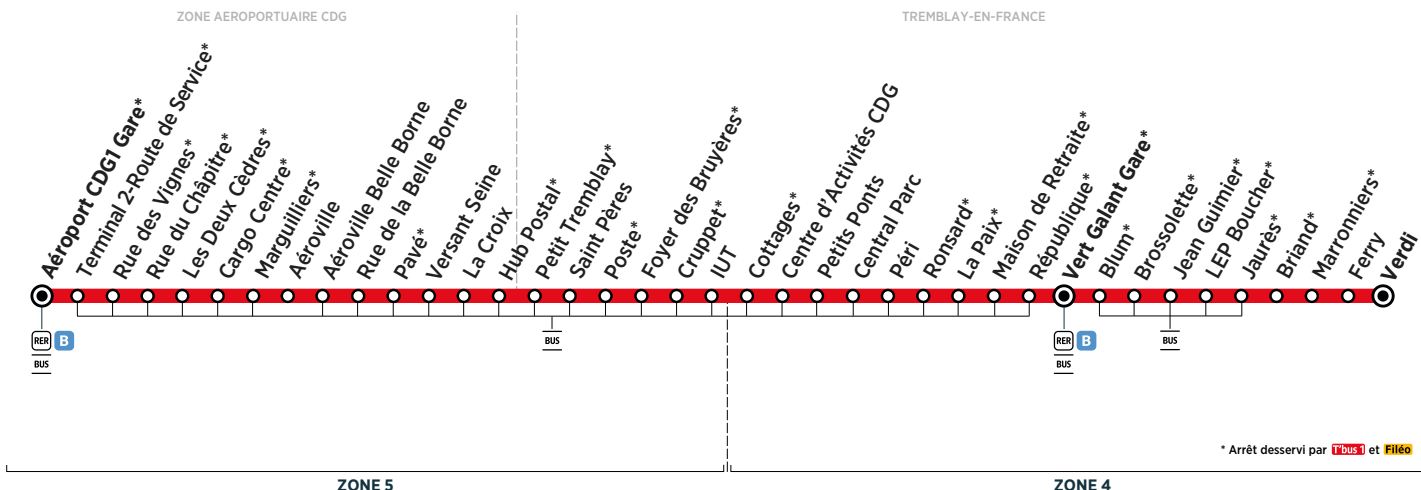

BUS T'bus 1 TREMBLAY-EN-FRANCE → ZONE AÉROPORTUAIRE CDG

Horaires valables du 26 août 2019 au 5 juillet 2020

* Arrêt desservi par T'bus 1 et Filéo

Du lundi au vendredi

TREMBLAY-EN-FRANCE	Verdi	8:30	8:45	9:00	9:15	9:45	10:15	10:45	11:15	11:45	12:15	12:45	13:15	13:45
	Ferry	8:32	8:47	9:02	9:17	9:47	10:17	10:47	11:17	11:47	12:17	12:47	13:17	13:47
	Marronniers	8:34	8:49	9:04	9:19	9:49	10:19	10:49	11:19	11:49	12:19	12:49	13:19	13:49
	Briand	8:35	8:50	9:05	9:20	9:50	10:20	10:50	11:20	11:50	12:20	12:50	13:20	13:50
	Jaurès	8:36	8:51	9:06	9:21	9:51	10:21	10:51	11:21	11:51	12:21	12:51	13:21	13:51
	LEP Boucher	8:37	8:52	9:07	9:22	9:52	10:22	10:52	11:22	11:52	12:22	12:52	13:22	13:52
	Jean Guimier	8:38	8:53	9:08	9:23	9:53	10:23	10:53	11:23	11:53	12:23	12:53	13:23	13:53
	Brossolette	8:40	8:55	9:10	9:25	9:55	10:25	10:55	11:25	11:55	12:25	12:55	13:25	13:55
	Blum	8:42	8:57	9:12	9:27	9:57	10:26	10:56	11:26	11:56	12:26	12:56	13:26	13:56
	Vert Galant Gare	8:46	9:01	9:16	9:31	10:00	10:29	10:59	11:29	11:59	12:29	12:59	13:29	13:59
	République		9:04		9:33	10:02	10:31	11:01	11:31	12:01	12:31	13:01	13:31	14:01
	Maison de Retraite		9:05		9:34	10:03	10:32	11:02	11:32	12:02	12:32	13:02	13:32	14:02
	La Paix		9:06		9:35	10:04	10:33	11:03	11:33	12:03	12:33	13:03	13:33	14:03
	Ronsard		9:07		9:36	10:05	10:34	11:04	11:34	12:04	12:34	13:04	13:34	14:04
	Péri		9:08		9:37	10:06	10:35	11:05	11:35	12:05	12:35	13:05	13:35	14:05
	Central Parc		9:09		9:38	10:07	10:36	11:06	11:36	12:06	12:36	13:06	13:36	14:06
	Petits Ponts		9:10		9:39	10:08	10:37	11:07	11:37	12:07	12:37	13:07	13:37	14:07
	Centre d'Activités CDG		9:11		9:40	10:09	10:38	11:08	11:38	12:08	12:38	13:08	13:38	14:08
	Cottages		9:12		9:41	10:10	10:39	11:09	11:39	12:09	12:39	13:09	13:39	14:09
	IUT		9:15		9:43	10:12	10:41	11:11	11:41	12:11	12:41	13:11	13:41	14:11
	Cruppet		9:16		9:44	10:13	10:42	11:12	11:42	12:12	12:42	13:12	13:42	14:12
	Foyer des Bruyères		9:17		9:45	10:14	10:43	11:13	11:43	12:13	12:43	13:13	13:43	14:13
	Poste		9:18		9:46	10:15	10:44	11:14	11:44	12:14	12:44	13:14	13:44	14:14
	Petit Tremblay		9:19		9:47	10:16	10:45	11:15	11:45	12:15	12:45	13:15	13:45	14:15
ZONE AÉROPORTUAIRE CDG	Hub Postal		9:22		9:50	10:19	10:48	11:18	11:48	12:18	12:48	13:18	13:48	14:18
	La Croix		9:23		9:51	10:20	10:49	11:19	11:49	12:19	12:49	13:19	13:49	14:19
	Versant Seine		9:25		9:53	10:22	10:51	11:21	11:51	12:21	12:51	13:21	13:51	14:21
	Pavé		9:26		9:54	10:23	10:52	11:22	11:52	12:22	12:52	13:22	13:52	14:22
	Aéroville Belle Borne		9:27		9:55	10:24	10:53	11:23	11:53	12:23	12:53	13:23	13:53	14:23
	Aéroville		9:28		9:56	10:25	10:54	11:24	11:54	12:24	12:54	13:24	13:54	14:24
	Marguilliers		9:29		9:57	10:26	10:55	11:25	11:55	12:25	12:55	13:25	13:55	14:25
	Cargo Centre		9:30		9:58	10:27	10:56	11:26	11:56	12:26	12:56	13:26	13:56	14:26
	Les Deux Cèdres		9:31		9:59	10:28	10:57	11:27	11:57	12:27	12:57	13:27	13:57	14:27
	Rue du Chapitre		9:32		10:00	10:29	10:58	11:28	11:58	12:28	12:58	13:28	13:58	14:28
	Rue des Vignes		9:34		10:02	10:31	11:00	11:30	12:00	12:30	13:00	13:30	14:00	14:30
	Terminal 2-Route de Service		9:35		10:03	10:32	11:01	11:31	12:01	12:31	13:01	13:31	14:01	14:31
	Aéroport CDG1 Gare		9:39		10:07	10:36	11:05	11:35	12:05	12:35	13:05	13:35	14:05	14:35