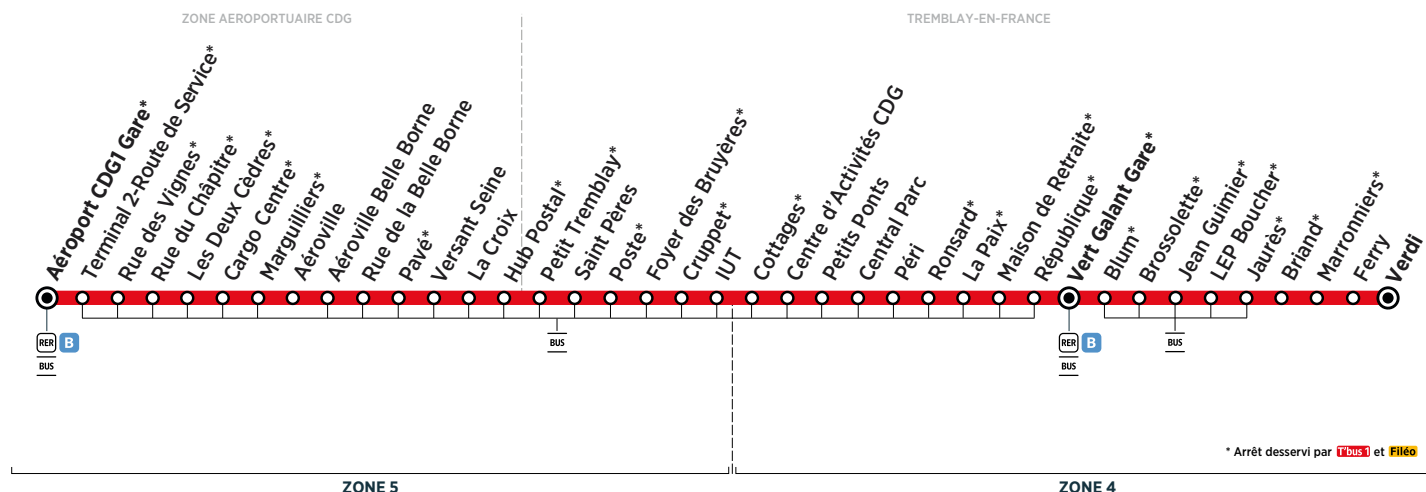

BUS T'bus 1 TREMBLAY-EN-FRANCE → ZONE AÉROPORTUAIRE CDG

Horaires valables du 26 août 2019 au 5 juillet 2020

* Arrêt desservi par T'bus 1 et Filéo

Du lundi au vendredi

TREMBLAY- EN-FRANCE	Verdi	14:15	14:45	15:15	15:56	16:15	16:30	16:45	17:00	17:15	17:30	17:45	18:00	18:15	
	Ferry	14:17	14:47	15:17	15:58	16:17	16:32	16:47	17:02	17:17	17:32	17:47	18:02	18:17	
	Marronniers	14:19	14:49	15:19	16:00	16:19	16:34	16:49	17:04	17:19	17:34	17:49	18:04	18:19	
	Briand	14:20	14:50	15:20	16:01	16:20	16:35	16:50	17:05	17:20	17:35	17:50	18:05	18:20	
	Jaurès	14:21	14:51	15:21	16:02	16:21	16:36	16:51	17:06	17:21	17:36	17:51	18:06	18:21	
	LEP Boucher	14:22	14:52	15:22	16:03	16:22	16:37	16:52	17:07	17:22	17:37	17:52	18:07	18:22	
	Jean Guimier	14:23	14:53	15:23	16:04	16:23	16:38	16:53	17:08	17:23	17:38	17:53	18:08	18:23	
	Brossolette	14:25	14:55	15:25	16:06	16:25	16:41	16:56	17:11	17:26	17:41	17:56	18:11	18:26	
	Blum	14:26	14:56	15:26	16:08	16:27	16:43	16:58	17:13	17:28	17:43	17:58	18:13	18:28	
	Vert Galant Gare	14:29	14:59	15:29	16:11	16:30	16:47	17:02	17:17	17:32	17:47	18:02	18:17	18:32	
	République	14:31	15:01	15:31	16:13	16:33	17:05	17:35	18:05	18:35					
	Maison de Retraite	14:32	15:02	15:32	16:14	16:34	17:06	17:36	18:06	18:36					
	La Paix	14:33	15:03	15:33	16:15	16:35	17:07	17:37	18:07	18:37					
	Ronsard	14:34	15:04	15:34	16:16	16:36	17:08	17:38	18:08	18:38					
	Péri	14:35	15:05	15:35	16:17	16:37	17:09	17:39	18:09	18:39					
	Central Parc	14:36	15:06	15:36	16:18	16:38	17:10	17:40	18:10	18:40					
	Petits Ponts	14:37	15:07	15:37	16:19	16:39	17:11	17:41	18:11	18:41					
	Centre d'Activités CDG	14:38	15:08	15:38	16:20	16:40	17:12	17:42	18:12	18:42					
	Cottages	14:39	15:09	15:39	16:21	16:41	17:13	17:43	18:13	18:43					
	IUT	14:41	15:11	15:41	16:23	16:44	17:16	17:46	18:16	18:46					
	Cruppet	14:42	15:12	15:42	16:24	16:45	17:17	17:47	18:17	18:47					
	Foyer des Bruyères	14:43	15:13	15:43	16:25	16:46	17:18	17:48	18:18	18:48					
	Poste	14:44	15:14	15:44	16:26	16:47	17:19	17:49	18:19	18:49					
	Petit Tremblay	14:45	15:15	15:45	16:27	16:48	17:20	17:50	18:20	18:50					
	ZONE AÉROPORTUAIRE CDG	Hub Postal	14:48	15:18	15:48	16:30	16:51	17:23	17:53	18:23	18:53				
		La Croix	14:49	15:19	15:49	16:31	16:52	17:24	17:54	18:24	18:54				
		Versant Seine	14:51	15:21	15:51	16:33	16:54	17:26	17:56	18:26	18:56				
		Pavé	14:52	15:22	15:52	16:34	16:55	17:27	17:57	18:27	18:57				
		Aéroville Belle Borne	14:53	15:23	15:53	16:35	16:56	17:28	17:58	18:28	18:58				
		Aéroville	14:54	15:24	15:54	16:36	16:57	17:29	17:59	18:29	18:59				
		Marguilliers	14:55	15:25	15:55	16:37	16:58	17:30	18:00	18:30	19:00				
		Cargo Centre	14:56	15:26	15:56	16:38	16:59	17:31	18:01	18:31	19:01				
		Les Deux Cèdres	14:57	15:27	15:57	16:39	17:00	17:32	18:02	18:32	19:02				
Rue du Châpitre		14:58	15:28	15:58	16:40	17:01	17:33	18:03	18:33	19:03					
Rue des Vignes		15:00	15:30	16:00	16:42	17:03	17:35	18:05	18:35	19:05					
Terminal 2-Route de Service		15:01	15:31	16:01	16:43	17:04	17:36	18:06	18:36	19:06					
Aéroport CDG1 Gare	15:05	15:35	16:05	16:47	17:08	17:40	18:10	18:40	19:10						