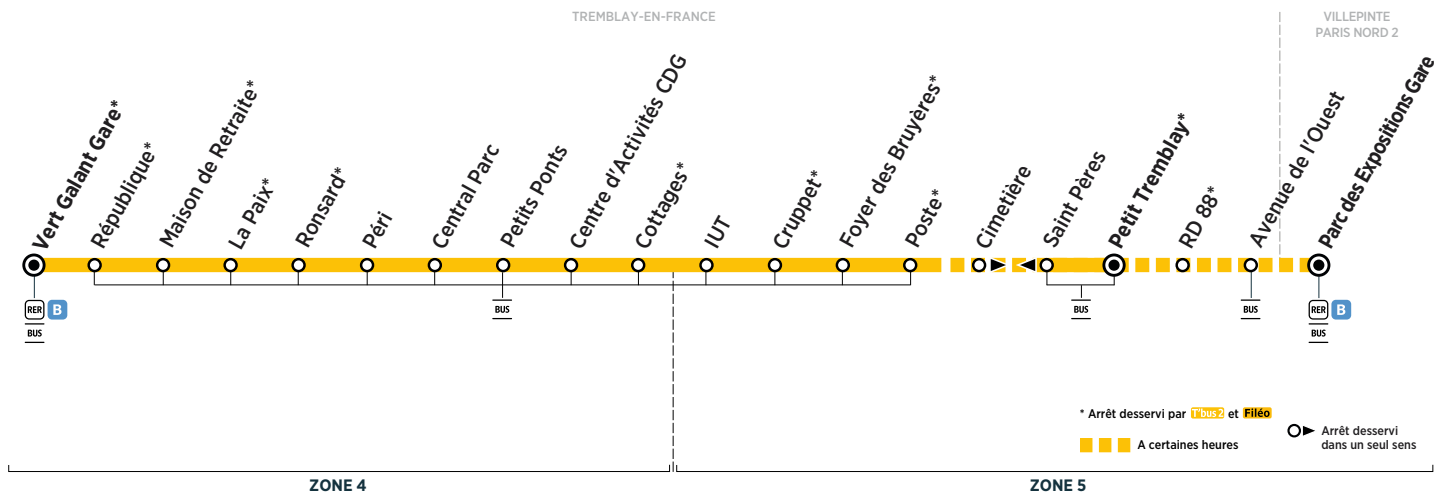

BUS T'bus 2 TREMBLAY-EN-FRANCE → VILLEPINTE PARIS NORD 2

Horaires valables du 2 septembre 2019 au 5 juillet 2020

Du lundi au vendredi

	Arrivée* du RER de Paris	20:27	20:45	21:00	21:15	21:30	21:45	22:00	22:15	22:30	22:45	
TREMBLAY-EN-FRANCE	Vert Galant Gare	20:36	20:51	21:06	21:21	21:36	21:59	22:14	22:29	22:44	22:59	 prend le relais de la ligne T'bus 2 pour rejoindre la zone aéroportuaire CDG 24h/24 et 7j/7.
	République	20:38	20:53	21:08	21:23	21:38	22:01	22:16	22:31	22:46	23:01	
	Maison de Retraite	20:39	20:54	21:09	21:24	21:39	22:02	22:17	22:32	22:47	23:02	
	La Paix	20:40	20:55	21:10	21:25	21:40	22:03	22:18	22:33	22:48	23:03	
	Ronsard	20:41	20:56	21:11	21:26	21:41	22:04	22:19	22:34	22:49	23:04	
	Péri	20:42	20:57	21:12	21:27	21:42	22:05	22:20	22:35	22:50	23:05	
	Central Parc	20:43	20:58	21:13	21:28	21:43	22:06	22:21	22:36	22:51	23:06	
	Petits Ponts	20:44	20:59	21:14	21:29	21:43	22:06	22:21	22:36	22:51	23:06	
	Centre d'Activités CDG	20:45	21:00	21:15	21:30	21:44	22:07	22:22	22:37	22:52	23:07	
	Cottages	20:46	21:01	21:16	21:31	21:45	22:08	22:23	22:38	22:53	23:08	
	IUT	20:48	21:03	21:18	21:33	21:47	22:10	22:25	22:40	22:55	23:10	
	Cruppet	20:49	21:04	21:19	21:34	21:48	22:11	22:26	22:41	22:56	23:11	
	Foyer des Bruyères	20:50	21:05	21:20	21:35	21:49	22:12	22:27	22:42	22:57	23:12	
	Poste	20:51	21:06	21:21	21:36	21:50	22:13	22:28	22:43	22:58	23:13	
Cimetière	20:51		21:21		21:50		22:28		22:58			
Petit Tremblay	20:52	21:07	21:22	21:37	21:51	22:14	22:29	22:44	22:59	23:14		
RD 88	20:55		21:25			22:17						
Avenue de l'Ouest	20:56		21:26			22:18						
VILLEPINTE PARIS NORD 2	Parc des Expositions Gare	21:02		21:32		22:24						