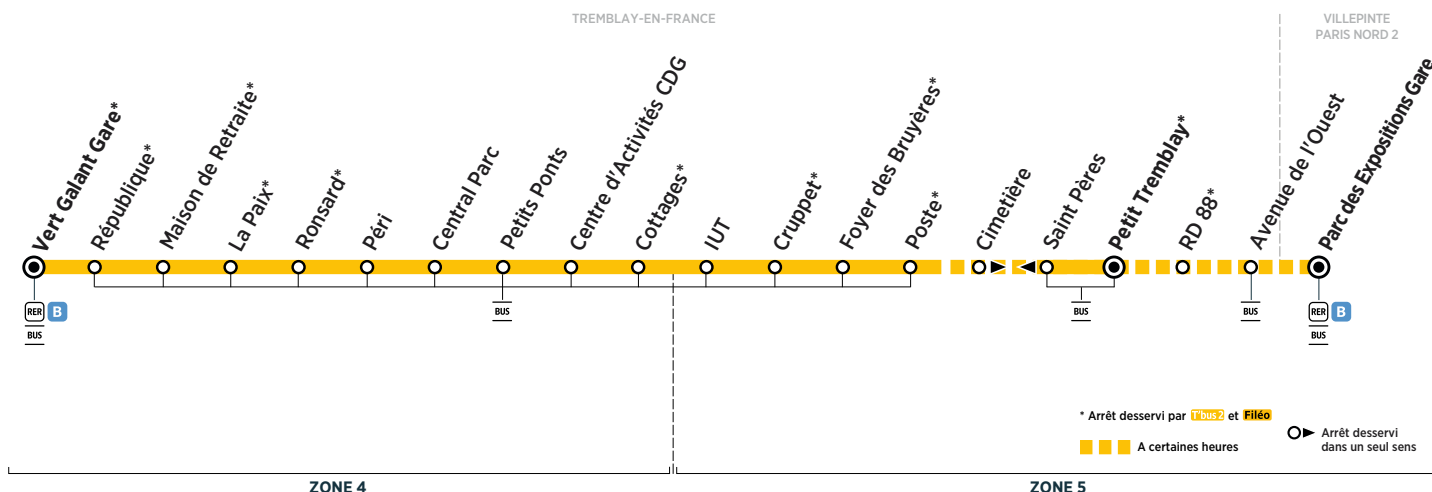

BUS T'bus 2 VILLEPINTE PARIS NORD 2 → TREMBLAY-EN-FRANCE

Horaires valables du 2 septembre 2019 au 5 juillet 2020

Du lundi au vendredi

VILLEPINTE PARIS NORD 2	Parc des Expositions Gare	13:00	13:30	14:00	14:30	15:00	15:30	16:00		16:30	17:00		
TREMBLAY-EN-FRANCE	Avenue de l'Ouest	13:03	13:33	14:03	14:33	15:03	15:33	16:03		16:33	17:03		
	RD 88	13:09	13:39	14:09	14:39	15:09	15:39	16:09		16:39	17:09		
	Petit Tremblay	13:10	13:40	14:10	14:40	15:10	15:40	16:10	16:25	16:40	16:55	17:10	17:25
	Saint Pères	13:11	13:41	14:11	14:41	15:11	15:41	16:11	16:26	16:41	16:56	17:11	17:26
	Poste	13:12	13:42	14:12	14:42	15:12	15:42	16:12	16:27	16:42	16:57	17:12	17:27
	Foyer des Bruyères	13:12	13:42	14:12	14:42	15:12	15:42	16:12	16:27	16:42	16:57	17:12	17:27
	Cruppet	13:14	13:44	14:14	14:44	15:14	15:44	16:14	16:29	16:44	16:59	17:14	17:29
	IUT	13:15	13:45	14:15	14:45	15:15	15:45	16:15	16:30	16:45	17:00	17:15	17:30
	Cottages	13:18	13:48	14:18	14:48	15:18	15:48	16:18	16:34	16:49	17:04	17:19	17:34
	Centre d'Activités CDG	13:19	13:49	14:19	14:49	15:19	15:49	16:21	16:37	16:52	17:07	17:22	17:37
	Petits Ponts	13:19	13:49	14:19	14:49	15:19	15:49	16:21	16:37	16:52	17:07	17:22	17:37
	Central Parc	13:21	13:51	14:21	14:51	15:21	15:51	16:23	16:39	16:54	17:09	17:24	17:39
	Péri	13:22	13:52	14:22	14:52	15:22	15:52	16:24	16:40	16:55	17:10	17:25	17:40
	Ronsard	13:23	13:53	14:23	14:53	15:23	15:53	16:25	16:41	16:56	17:11	17:26	17:41
	La Paix	13:24	13:54	14:24	14:54	15:24	15:54	16:26	16:42	16:57	17:12	17:27	17:42
	Maison de Retraite	13:25	13:55	14:25	14:55	15:25	15:55	16:28	16:44	16:59	17:14	17:29	17:44
	République	13:27	13:57	14:27	14:57	15:27	15:57	16:30	16:46	17:01	17:17	17:32	17:47
Vert Galant Gare	13:31	14:01	14:31	15:01	15:31	16:01	16:35	16:51	17:06	17:22	17:37	17:52	
Départ* du RER vers Paris	13:33	14:03	14:33	15:03	15:33	16:03	16:42	16:54	17:06	17:18	17:42	17:54