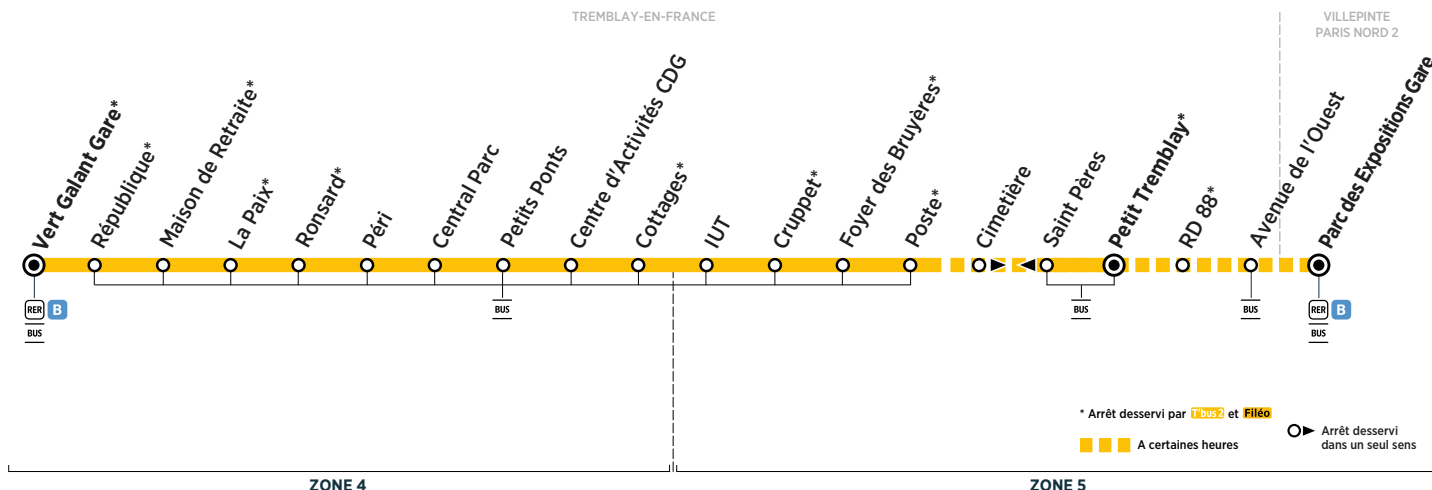

BUS T'bus 2 VILLEPINTE PARIS NORD 2 → TREMBLAY-EN-FRANCE

Horaires valables du 2 septembre 2019 au 5 juillet 2020

Du lundi au vendredi

VILLEPINTE PARIS NORD 2	Parc des Expositions Gare	20:30	21:00	21:30	22:00						Filéo prend le relais de la ligne T'bus 2 pour rejoindre la zone aéroportuaire CDG 24h/24 et 7j/7.	
TREMBLAY-EN-FRANCE	Avenue de l'Ouest	20:33	21:03	21:33	22:03							
	RD 88	20:39	21:09	21:39	22:09							
	Petit Tremblay	20:40	20:55	21:10	21:25	21:40	21:55	22:10	22:25	22:40		22:55
	Saint Pères	20:41	20:56	21:11	21:26	21:41	21:56	22:11	22:26	22:41		22:56
	Poste	20:42	20:57	21:12	21:27	21:42	21:57	22:12	22:27	22:42		22:57
	Foyer des Bruyères	20:42	20:57	21:12	21:27	21:42	21:57	22:12	22:27	22:42		22:57
	Cruppet	20:44	20:59	21:14	21:29	21:44	21:59	22:14	22:29	22:44		22:59
	IUT	20:45	21:00	21:15	21:30	21:45	22:00	22:15	22:30	22:45		23:00
	Cottages	20:48	21:03	21:18	21:33	21:48	22:03	22:18	22:33	22:48		23:03
	Centre d'Activités CDG	20:50	21:05	21:20	21:35	21:50	22:05	22:20	22:35	22:50	23:05	
	Petits Ponts	20:50	21:05	21:20	21:35	21:50	22:05	22:20	22:35	22:50	23:05	
	Central Parc	20:52	21:07	21:22	21:37	21:52	22:07	22:22	22:37	22:52	23:07	
	Péri	20:53	21:08	21:23	21:38	21:53	22:08	22:23	22:38	22:53	23:08	
	Ronsard	20:54	21:09	21:24	21:39	21:54	22:09	22:24	22:39	22:54	23:09	
	La Paix	20:55	21:10	21:25	21:40	21:55	22:10	22:25	22:40	22:55	23:10	
	Maison de Retraite	20:56	21:11	21:26	21:41	21:56	22:11	22:26	22:41	22:56	23:11	
	République	20:59	21:13	21:28	21:43	21:58	22:13	22:28	22:43	22:58	23:13	
	Vert Galant Gare	21:03	21:17	21:32	21:47	22:02	22:17	22:32	22:47	23:02	23:17	
	Départ* du RER vers Paris	21:03	21:18	21:33	21:48	22:03	22:18	22:33	22:48	23:03	23:17	

* Les horaires sont donnés à titre indicatif.

Contact
Keolis CIF

01 48 62 38 33
Keolis-CIF.com
vianavigo.com

i Bon à savoir

Nos conducteurs s'efforcent en permanence de respecter ces horaires. Les conditions de circulation peuvent toutefois causer occasionnellement des retards.