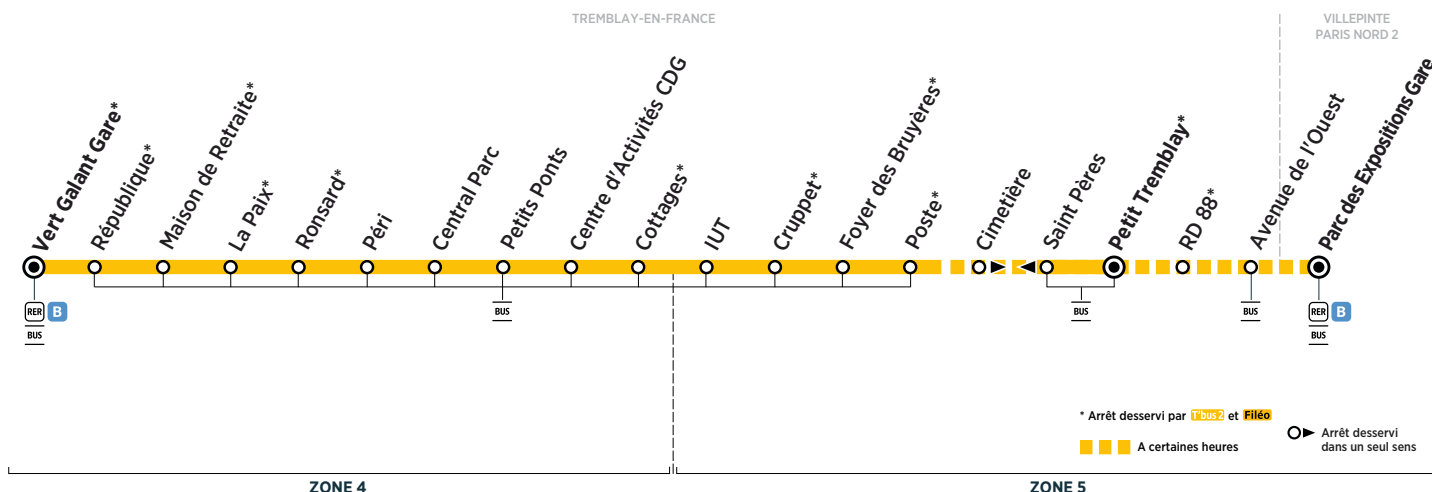

BUS T'bus2 TREMBLAY-EN-FRANCE → VILLEPINTE PARIS NORD 2

Horaires valables du 2 septembre 2019 au 5 juillet 2020

Du lundi au vendredi

	Arrivée* du RER de Paris	13:15	13:45	14:15	14:45	15:15	15:45	16:00	16:15	16:30	16:45	17:00	17:15
TREMBLAY-EN-FRANCE	Vert Galant Gare	13:21	13:51	14:21	14:51	15:21	15:51	16:06	16:21	16:36	16:51	17:06	17:21
	République	13:23	13:53	14:23	14:53	15:23	15:53	16:08	16:23	16:39	16:54	17:09	17:24
	Maison de Retraite	13:24	13:54	14:24	14:54	15:24	15:54	16:09	16:24	16:40	16:55	17:10	17:25
	La Paix	13:25	13:55	14:25	14:55	15:25	15:55	16:10	16:25	16:41	16:56	17:11	17:26
	Ronsard	13:26	13:56	14:26	14:56	15:26	15:56	16:11	16:26	16:42	16:57	17:12	17:27
	Péri	13:27	13:57	14:27	14:57	15:27	15:57	16:12	16:27	16:43	16:58	17:13	17:28
	Central Parc	13:28	13:58	14:28	14:58	15:28	15:58	16:13	16:28	16:44	16:59	17:14	17:29
	Petits Ponts	13:29	13:59	14:29	14:59	15:29	15:59	16:14	16:29	16:45	17:00	17:15	17:30
	Centre d'Activités CDG	13:30	14:00	14:30	15:00	15:30	16:00	16:15	16:30	16:46	17:01	17:16	17:31
	Cottages	13:31	14:01	14:31	15:01	15:31	16:01	16:16	16:31	16:47	17:02	17:17	17:32
	IUT	13:33	14:03	14:33	15:03	15:33	16:03	16:18	16:34	16:50	17:05	17:20	17:35
	Cruppet	13:34	14:04	14:34	15:04	15:34	16:04	16:19	16:35	16:51	17:06	17:21	17:36
	Foyer des Bruyères	13:35	14:05	14:35	15:05	15:35	16:05	16:20	16:36	16:52	17:07	17:22	17:37
	Poste	13:36	14:06	14:36	15:06	15:36	16:06	16:21	16:37	16:53	17:08	17:23	17:38
VILLEPINTE PARIS NORD 2	Cimetièrre						16:21		16:53			17:23	
	Petit Tremblay	13:37	14:07	14:37	15:07	15:37	16:07	16:22	16:38	16:54	17:09	17:24	17:39
	RD 88	13:40	14:10	14:40	15:10	15:40	16:10		16:41		17:12	17:27	17:42
	Avenue de l'Ouest	13:41	14:11	14:41	15:11	15:41	16:11		16:42		17:13	17:28	17:43
	Parc des Expositions Gare	13:47	14:17	14:47	15:17	15:47	16:17		16:48		17:19	17:34	17:49