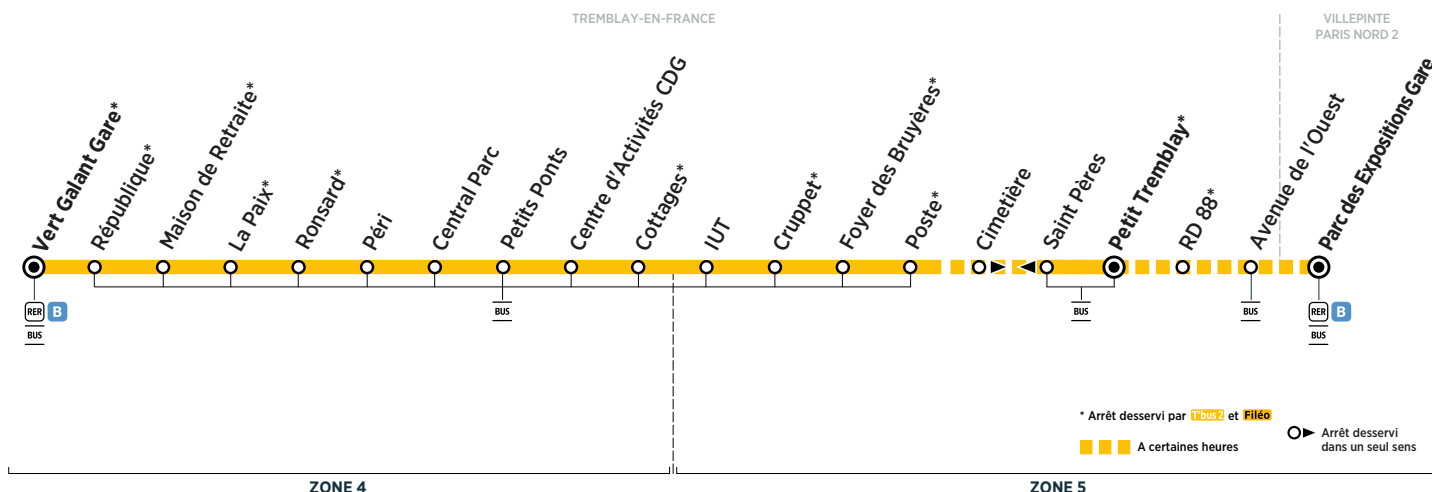

BUS T'bus 2 VILLEPINTE PARIS NORD 2 → TREMBLAY-EN-FRANCE

Horaires valables du 2 septembre 2019 au 5 juillet 2020

Du lundi au vendredi

VILLEPINTE PARIS NORD 2	Parc des Expositions Gare	Filéo	6:00	6:30	7:00	7:30	8:00	8:15
TREMBLAY-EN-FRANCE	Avenue de l'Ouest	prend	6:03	6:33	7:03	7:33	8:03	8:18
	RD 88		6:09	6:39	7:09	7:39	8:09	8:24
	Petit Tremblay	le relais	6:10	6:25	6:40	6:55	7:10	7:25
	Saint Pères		6:11	6:26	6:41	6:56	7:11	7:26
	Poste	de la ligne	6:12	6:27	6:42	6:57	7:12	7:27
	Foyer des Bruyères		6:12	6:27	6:42	6:57	7:12	7:27
	Cruppet	T'bus 2	6:14	6:29	6:44	6:59	7:14	7:29
	IUT	pour	6:15	6:30	6:45	7:00	7:15	7:30
	Cottages		6:18	6:33	6:48	7:03	7:18	7:33
	Centre d'Activités CDG	rejoindre	6:19	6:34	6:49	7:04	7:19	7:34
	Petits Ponts		6:19	6:34	6:49	7:04	7:19	7:34
	Central Parc	la zone	6:21	6:36	6:51	7:06	7:21	7:36
	Péri	aéroportuaire	6:22	6:37	6:52	7:07	7:22	7:37
	Ronsard	CDG 24h/24	6:23	6:38	6:53	7:08	7:23	7:38
	La Paix	et 7j/7.	6:24	6:39	6:54	7:09	7:24	7:39
	Maison de Retraite		6:25	6:40	6:55	7:10	7:25	7:41
	République		6:27	6:42	6:57	7:13	7:28	7:43
Vert Galant Gare		6:31	6:46	7:01	7:17	7:32	7:48	
Départ* du RER vers Paris			6:36	6:48	7:06	7:18	7:36	7:48
			8:06	8:18	8:36	8:48		