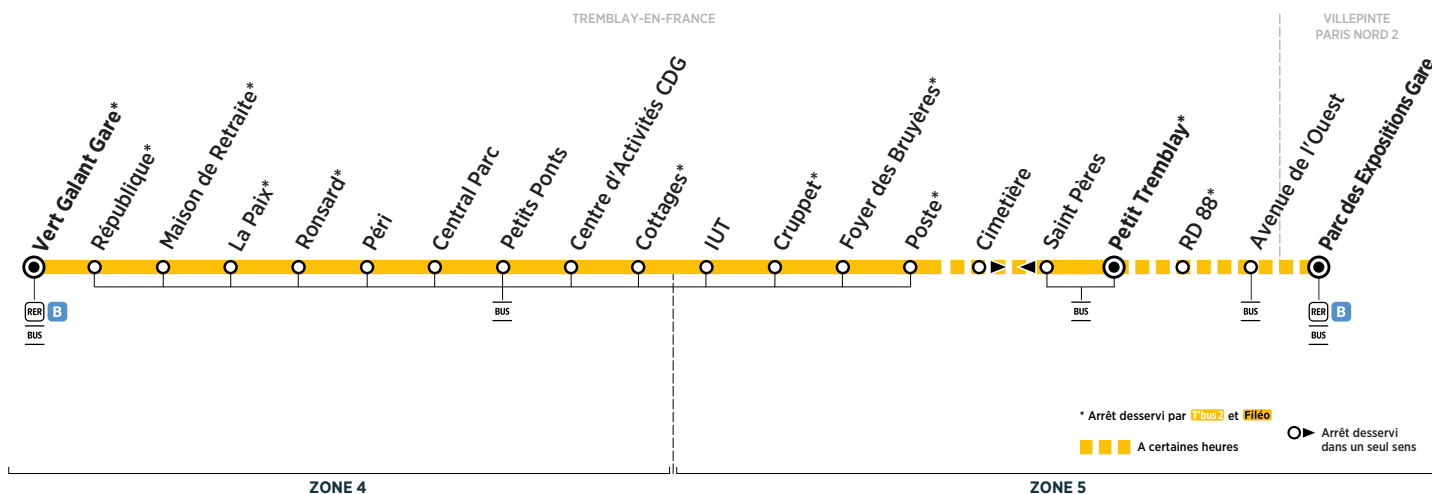

BUS T'bus 2 TREMBLAY-EN-FRANCE - CIRCUIT URBAIN

Horaires valables du 2 septembre 2019 au 5 juillet 2020

Dimanche et jours fériés

Arrivée* du RER de Paris		10:00	11:00	12:00	13:00	14:00	15:00	16:00	17:00	18:00	19:00		
TREMBLAY-EN-FRANCE	Vert Galant Gare	Filéo	10:36	11:36	12:36	13:36	14:36	15:36	16:36	17:36	18:36	19:36	Filéo
	République	prend le relais de la ligne	10:38	11:38	12:38	13:38	14:38	15:38	16:38	17:38	18:38	19:38	prend le relais de la ligne
	Maison de Retraite		10:39	11:39	12:39	13:39	14:39	15:39	16:39	17:39	18:39	19:39	
	La Paix		10:40	11:40	12:40	13:40	14:40	15:40	16:40	17:40	18:40	19:40	
	Ronsard	T'bus 2 pour rejoindre la zone aéroportuaire	10:41	11:41	12:41	13:41	14:41	15:41	16:41	17:41	18:41	19:41	T'bus 2 pour rejoindre la zone aéroportuaire
	Péri		10:42	11:42	12:42	13:42	14:42	15:42	16:42	17:42	18:42	19:42	
	Central Parc	CDG 24h/24 et 7j/7.	10:43	11:43	12:43	13:43	14:43	15:43	16:43	17:43	18:43	19:43	CDG 24h/24 et 7j/7.
	Petits Ponts		10:44	11:44	12:44	13:44	14:44	15:44	16:44	17:44	18:44	19:44	
	Parc d'Activités CDG		10:45	11:45	12:45	13:45	14:45	15:45	16:45	17:45	18:45	19:45	
	Cottages		10:46	11:46	12:46	13:46	14:46	15:46	16:46	17:46	18:46	19:46	
	IUT		10:48	11:48	12:48	13:48	14:48	15:48	16:48	17:48	18:48	19:48	
	Cruppet		10:49	11:49	12:49	13:49	14:49	15:49	16:49	17:49	18:49	19:49	
	Foyer des Bruyères		10:50	11:50	12:50	13:50	14:50	15:50	16:50	17:50	18:50	19:50	
Poste		10:51	11:51	12:51	13:51	14:51	15:51	16:51	17:51	18:51	19:51		
Cimetière		10:51	11:51	12:51	13:51	14:51	15:51	16:51	17:51	18:51	19:51		
Petit Tremblay		10:52	11:52	12:52	13:52	14:52	15:52	16:52	17:52	18:52	19:52		