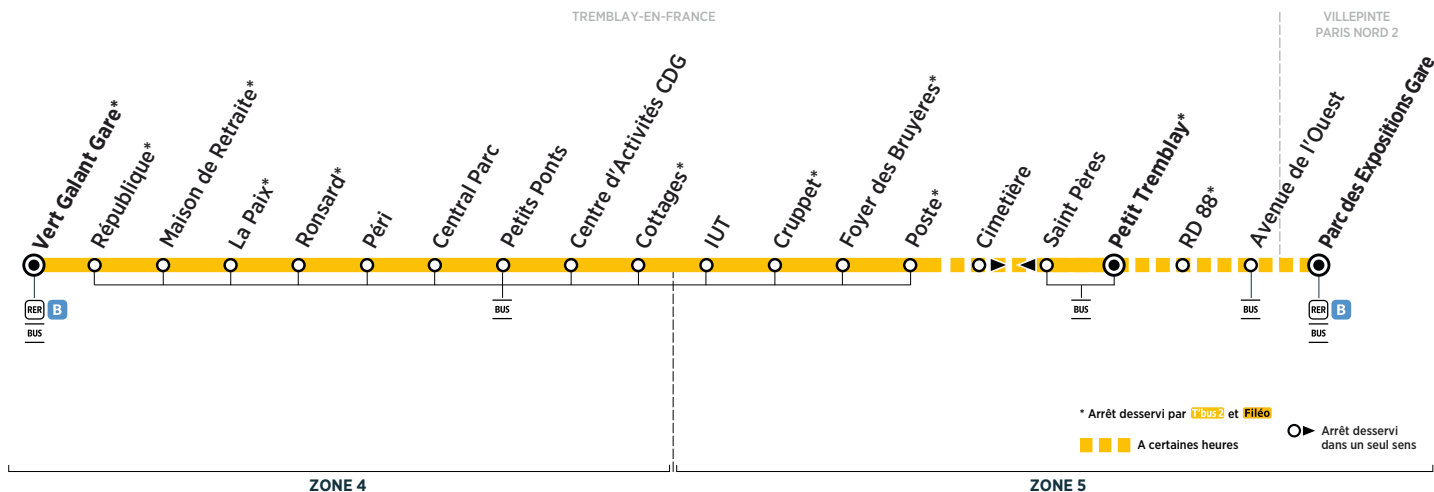

BUS T'bus 2 TREMBLAY-EN-FRANCE - CIRCUIT URBAIN

Horaires valables du 2 septembre 2019 au 5 juillet 2020

Dimanche et jours fériés

TREMBLAY-EN-FRANCE	Arrêt	Service	10:13	11:13	12:13	13:13	14:13	15:13	16:13	17:13	18:13	19:13	Service
	Petit Tremblay	Filéo											Filéo
	Saint Pères		10:14	11:14	12:14	13:14	14:14	15:14	16:14	17:14	18:14	19:14	
	Poste	prend le relais de la ligne	10:15	11:15	12:15	13:15	14:15	15:15	16:15	17:15	18:15	19:15	prend le relais de la ligne
	Foyer des Bruyères		10:15	11:15	12:15	13:15	14:15	15:15	16:15	17:15	18:15	19:15	
	Cruppet		10:17	11:17	12:17	13:17	14:17	15:17	16:17	17:17	18:17	19:17	
	IUT		10:18	11:18	12:18	13:18	14:18	15:18	16:18	17:18	18:18	19:18	
	Cottages	T'bus 2 pour rejoindre la zone aéroportuaire CDG 24h/24 et 7j/7.	10:20	11:20	12:20	13:20	14:20	15:20	16:20	17:20	18:20	19:20	T'bus 2 pour rejoindre la zone aéroportuaire CDG 24h/24 et 7j/7.
	Parc d'Activités CDG		10:22	11:22	12:22	13:22	14:22	15:22	16:22	17:22	18:22	19:22	
	Petits Ponts		10:22	11:22	12:22	13:22	14:22	15:22	16:22	17:22	18:22	19:22	
	Central Parc		10:24	11:24	12:24	13:24	14:24	15:24	16:24	17:24	18:24	19:24	
	Péri		10:25	11:25	12:25	13:25	14:25	15:25	16:25	17:25	18:25	19:25	
	Ronsard		10:26	11:26	12:26	13:26	14:26	15:26	16:26	17:26	18:26	19:26	
	La Paix		10:27	11:27	12:27	13:27	14:27	15:27	16:27	17:27	18:27	19:27	
	Maison de Retraite		10:28	11:28	12:28	13:28	14:28	15:28	16:28	17:28	18:28	19:28	
	République		10:30	11:30	12:30	13:30	14:30	15:30	16:31	17:31	18:31	19:31	
	Vert Galant Gare		10:34	11:34	12:34	13:34	14:34	15:34	16:35	17:35	18:35	19:35	
	Départ* du RER vers Paris		10:38	11:38	12:38	13:38	14:38	15:38	16:38	17:38	18:38	19:38	

* Les horaires sont donnés à titre indicatif.

Contact
Keolis CIF

01 48 62 38 33
Keolis-CIF.com
vianavigo.com

i Bon à savoir

Nos conducteurs s'efforcent en permanence de respecter ces horaires. Les conditions de circulation peuvent toutefois causer occasionnellement des retards.