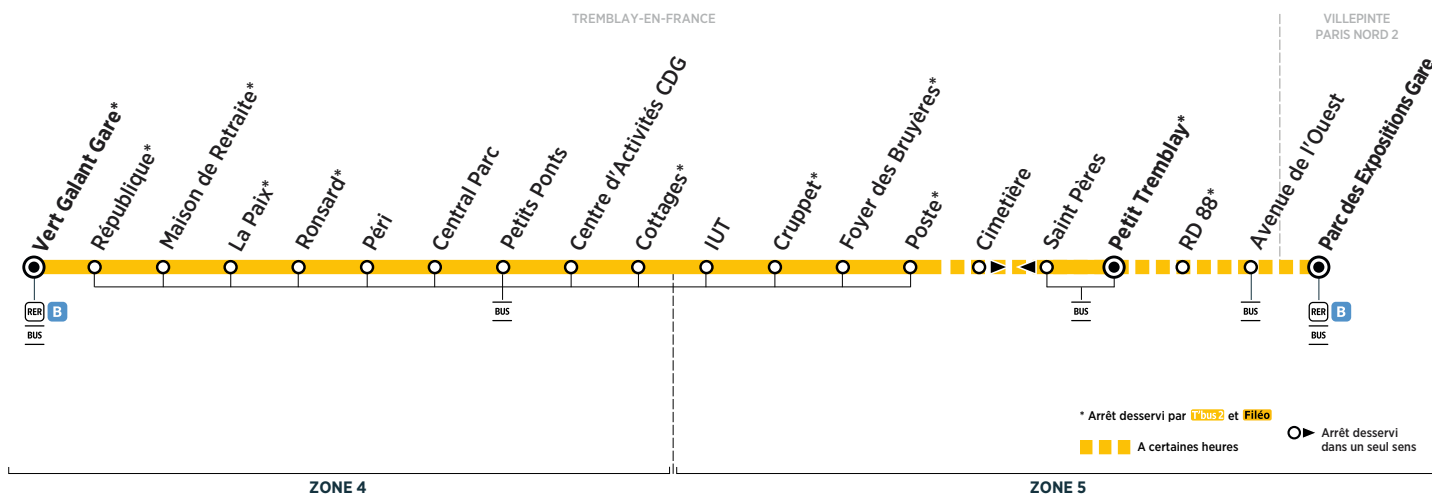

BUS T'bus 2 TREMBLAY-EN-FRANCE - CIRCUIT URBAIN

Horaires valables du 2 septembre 2019 au 5 juillet 2020

Samedi

	Arrivée* du RER de Paris		8:00	8:30	9:00	9:30	10:00	11:00	12:00	13:00	14:00	15:00	16:00
TREMBLAY-EN-FRANCE	Vert Galant Gare	Filéo	8:06	8:36	9:06	9:36	10:36	11:36	12:36	13:36	14:36	15:36	16:06
	République	prend le relais de la ligne T'bus 2 pour rejoindre la zone aéroportuaire CDG 24h/24 et 7j/7.	8:08	8:38	9:07	9:37	10:37	11:37	12:37	13:37	14:37	15:37	16:07
	Maison de Retraite		8:09	8:39	9:08	9:38	10:38	11:38	12:38	13:38	14:38	15:38	16:08
	La Paix		8:10	8:40	9:09	9:39	10:39	11:39	12:39	13:39	14:39	15:39	16:09
	Ronsard		8:11	8:41	9:10	9:40	10:40	11:40	12:40	13:40	14:40	15:40	16:10
	Péri		8:12	8:42	9:11	9:41	10:41	11:41	12:41	13:41	14:41	15:41	16:11
	Central Parc		8:13	8:43	9:12	9:42	10:42	11:42	12:42	13:42	14:42	15:42	16:12
	Petits Ponts		8:14	8:44	9:13	9:43	10:43	11:43	12:43	13:43	14:43	15:43	16:13
	Parc d'Activités CDG		8:15	8:45	9:14	9:44	10:44	11:44	12:44	13:44	14:44	15:44	16:14
	Cottages		8:16	8:46	9:15	9:45	10:45	11:45	12:45	13:45	14:45	15:45	16:15
	IUT		8:18	8:48	9:17	9:47	10:47	11:47	12:47	13:47	14:47	15:47	16:17
	Cruppet		8:19	8:49	9:18	9:48	10:48	11:48	12:48	13:48	14:48	15:48	16:18
	Foyer des Bruyères		8:20	8:50	9:19	9:49	10:49	11:49	12:49	13:49	14:49	15:49	16:19
	Poste		8:21	8:51	9:20	9:50	10:50	11:50	12:50	13:50	14:50	15:50	16:20
Cimetière	8:22		8:52	9:21	9:51	10:51	11:51	12:51	13:51	14:51	15:51	16:21	
Petit Tremblay	8:23	8:53	9:22	9:52	10:52	11:52	12:52	13:52	14:52	15:52	16:22		