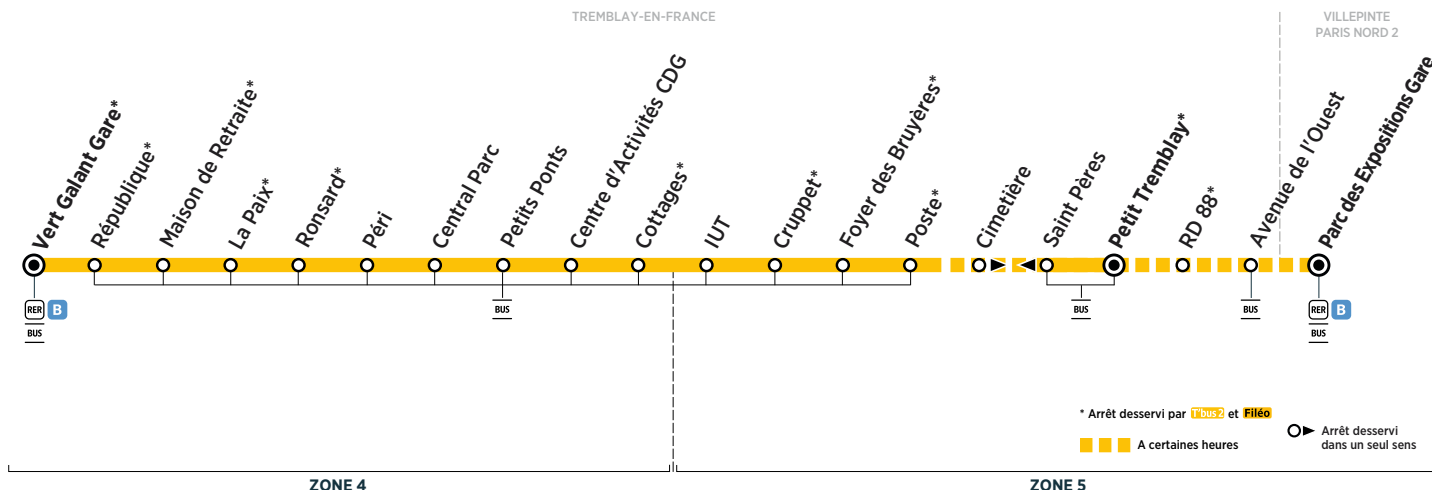

BUS T'bus 2 TREMBLAY-EN-FRANCE - CIRCUIT URBAIN

Horaires valables du 2 septembre 2019 au 5 juillet 2020

Samedi

TREMBLAY-EN-FRANCE	Petit Tremblay	Saint Pères	Poste	Foyer des Bruyères	Cruppet	IUT	Cottages	Parc d'Activités CDG	Petits Ponts	Central Parc	Péri	Ronsard	La Paix	Maison de Retraite	République	Vert Galant Gare	Départ* du RER vers Paris
	Filéo																
		prend le relais de la ligne															
			T'bus 2 pour rejoindre la zone aéroportuaire CDG 24h/24 et 7j/7.														
	8:13	8:43	9:13	9:43	10:13	11:13	12:13	13:13	14:13	15:13	16:13						
	8:14	8:44	9:14	9:44	10:14	11:14	12:14	13:14	14:14	15:14	16:14						
	8:15	8:45	9:15	9:45	10:15	11:15	12:15	13:15	14:15	15:15	16:15						
	8:17	8:47	9:17	9:47	10:17	11:17	12:17	13:17	14:17	15:17	16:17						
	8:18	8:48	9:18	9:48	10:18	11:18	12:18	13:18	14:18	15:18	16:18						
	8:20	8:50	9:20	9:50	10:20	11:20	12:20	13:20	14:20	15:20	16:20						
	8:22	8:52	9:22	9:52	10:22	11:22	12:22	13:22	14:22	15:22	16:22						
	8:22	8:52	9:22	9:52	10:22	11:22	12:22	13:22	14:22	15:22	16:22						
	8:24	8:54	9:24	9:54	10:24	11:24	12:24	13:24	14:24	15:24	16:24						
	8:25	8:55	9:25	9:55	10:25	11:25	12:25	13:25	14:25	15:25	16:25						
	8:26	8:56	9:26	9:56	10:26	11:26	12:26	13:26	14:26	15:26	16:26						
	8:27	8:57	9:27	9:57	10:27	11:27	12:27	13:27	14:27	15:27	16:27						
	8:28	8:58	9:28	9:58	10:28	11:28	12:28	13:28	14:28	15:28	16:28						
	8:31	9:01	9:31	10:01	10:30	11:30	12:30	13:30	14:30	15:30	16:31						
	8:35	9:05	9:35	10:05	10:34	11:34	12:34	13:34	14:34	15:34	16:35						
																	14:38 15:38 16:38