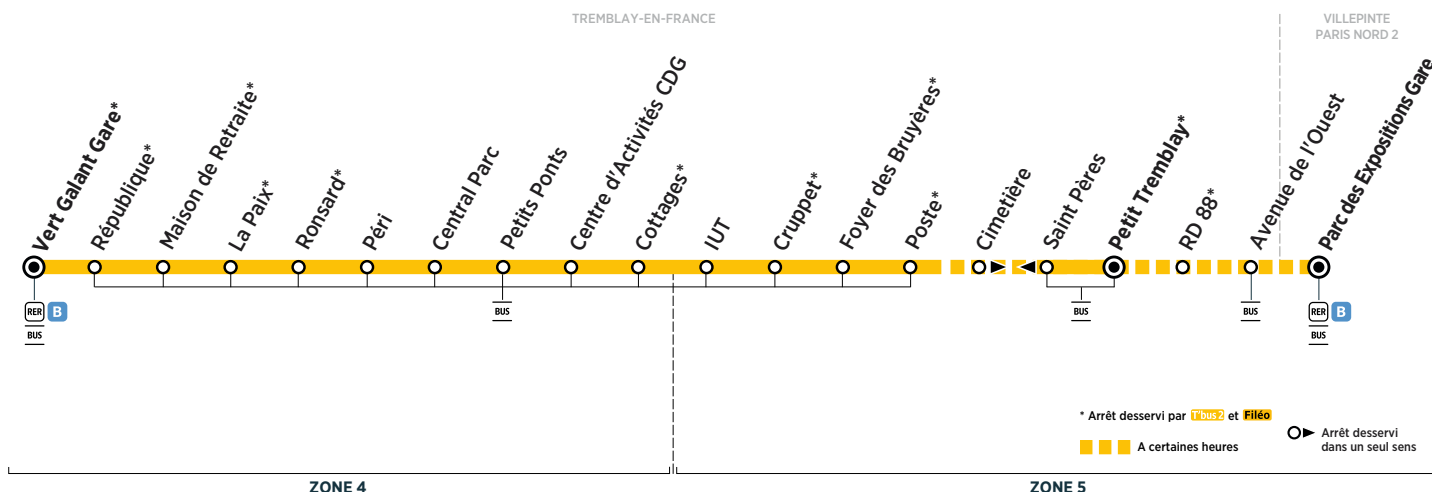

BUS T'bus2 TREMBLAY-EN-FRANCE → VILLEPINTE PARIS NORD 2

Horaires valables du 2 septembre 2019 au 5 juillet 2020

Du lundi au vendredi

	Arrivée* du RER de Paris		6:12	6:27	6:42	6:57	7:12	7:27	7:39	7:51	8:15	
TREMBLAY-EN-FRANCE	Vert Galant Gare	Filéo	6:06	6:21	6:36	6:51	7:06	7:21	7:36	7:51	8:06	8:21
	République	prend	6:08	6:23	6:38	6:53	7:09	7:24	7:39	7:54	8:09	8:24
	Maison de Retraite	le relais	6:09	6:24	6:39	6:54	7:10	7:25	7:40	7:55	8:10	8:25
	La Paix	de la	6:10	6:25	6:40	6:55	7:11	7:26	7:41	7:56	8:11	8:26
	Ronsard	ligne	6:11	6:26	6:41	6:56	7:12	7:27	7:42	7:57	8:12	8:27
	Péri	T'bus 2	6:12	6:27	6:42	6:57	7:13	7:28	7:43	7:58	8:13	8:28
	Central Parc	pour	6:13	6:28	6:43	6:58	7:14	7:29	7:44	7:59	8:14	8:29
	Petits Ponts	rejoindre	6:13	6:28	6:43	6:58	7:15	7:30	7:45	8:00	8:15	8:30
	Centre d'Activités CDG	la zone	6:14	6:29	6:44	6:59	7:16	7:31	7:46	8:01	8:16	8:31
	Cottages	aéroportuaire	6:15	6:30	6:45	7:00	7:17	7:32	7:47	8:02	8:17	8:32
	IUT	CDG 24h/24	6:18	6:33	6:48	7:03	7:20	7:35	7:50	8:05	8:20	8:35
	Cruppet	et 7j/7.	6:19	6:34	6:49	7:04	7:21	7:36	7:51	8:06	8:21	8:36
	Foyer des Bruyères		6:20	6:35	6:50	7:05	7:22	7:37	7:52	8:07	8:22	8:37
	Poste		6:21	6:36	6:51	7:06	7:23	7:38	7:53	8:08	8:23	8:38
	Cimetièrre		6:21	6:36	6:51	7:06	7:23	7:38	7:53	8:08	8:23	8:38
	Petit Tremblay		6:22	6:37	6:52	7:07	7:24	7:39	7:54	8:09	8:24	8:39
	RD 88		6:40	7:10	7:42	8:12	8:42					
Avenue de l'Ouest		6:41	7:11	7:43	8:13	8:43						
VILLEPINTE PARIS NORD 2	Parc des Expositions Gare		6:47	7:17	7:49	8:19	8:49					