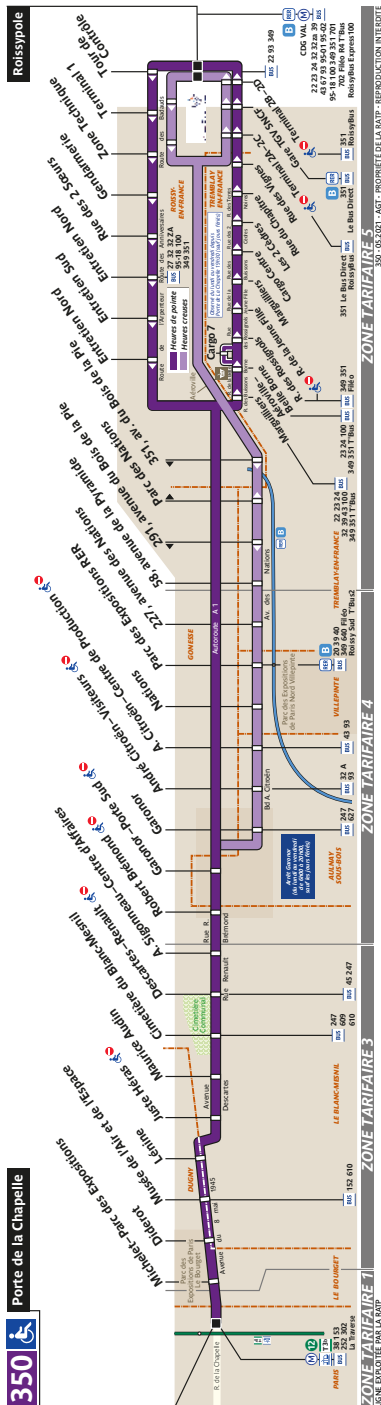

350 Fiche Horaires

Mai 2021

Direction **Roissypole**

Toute l'année	Lundi à vendredi		Samedi		Dimanche et fêtes	
	Premier départ	Dernier départ	Premier départ	Dernier départ	Premier départ	Dernier départ
	5:40	21:40	5:40	21:40	5:40	21:40

Direction **Porte de la Chapelle**

Toute l'année	Lundi à vendredi		Samedi		Dimanche et fêtes	
	Premier départ	Dernier départ	Premier départ	Dernier départ	Premier départ	Dernier départ
	6:05	22:30	6:05	22:30	6:05	22:30

Nous nous efforçons de respecter au mieux ces horaires donnés à titre indicatif, en fonction des conditions de circulation.

350 Fiche Horaires

Bus-IV DB

Mai 2021

350 Fiche Horaires

Mai 2021

Direction **Roissypole**

Mai 2021

Direction **Porte de la Chapelle**

Intervalle entre 2 passages (en minutes)

Septembre à Juin

	Lundi à Vendredi	Samedi	Dimanche et fériés
Avant 6:30	15'	25'	35'
6:30 à 10:30	15'	26'	33'
10:30 à 12:00	20'	26'	33'
12:00 à 15:30	20'	22'	22'
15:30 à 19:00	15'	15'	20'
Après 19:00	25'	25	25'