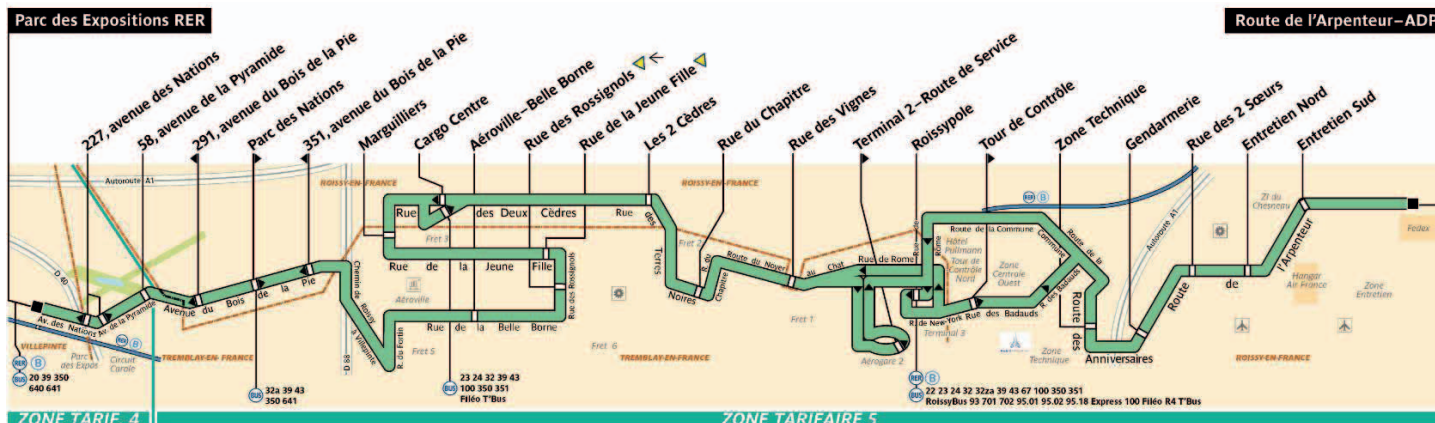

349

VILLEPINTE Gare du Parc des Expositions → ROISSY-EN-FRANCE Route de l'Arpenteur

Horaires valables du 1^{er} janvier au 16 juillet 2023

Du lundi au vendredi

VILLEPINTE	Gare du Parc des Expositions	05:26	05:40	05:55	06:10	06:25	06:40	06:55	07:10	07:25	07:40	07:55	08:10	
PARIS NORD 2	227 Avenue des Nations	05:28	05:42	05:57	06:12	06:27	06:42	06:57	07:12	07:27	07:42	07:57	08:12	
	58 Avenue de la Pyramide	05:28	05:42	05:57	06:12	06:27	06:42	06:57	07:12	07:27	07:42	07:57	08:13	
	Parc des Nations	05:29	05:43	05:58	06:13	06:28	06:43	06:58	07:13	07:28	07:43	07:58	08:14	
ZONE AEROPORTUAIRE	Aéroville - Belle Borne	05:32	05:46	06:01	06:16	06:31	06:46	07:01	07:17	07:32	07:47	08:02	08:18	
	Rue des Rossignols	05:33	05:47	06:02	06:17	06:32	06:47	07:02	07:18	07:33	07:48	08:03	08:19	
	Rue de la Jeune Fille	05:33	05:47	06:02	06:17	06:32	06:47	07:02	07:19	07:34	07:49	08:04	08:20	
	Marguilliers	05:34	05:48	06:03	06:18	06:33	06:48	07:03	07:20	07:35	07:50	08:05	08:21	
	Cargo Centre	05:35	05:49	06:04	06:19	06:34	06:49	07:04	07:21	07:36	07:51	08:06	08:22	
	Les Deux Cèdres	05:36	05:50	06:05	06:20	06:35	06:50	07:05	07:22	07:37	07:52	08:07	08:23	
	Rue du Chapitre	05:38	05:52	06:07	06:22	06:37	06:52	07:07	07:24	07:39	07:54	08:09	08:25	
	Rue des Vignes	05:40	05:54	06:09	06:24	06:39	06:54	07:09	07:26	07:43	07:58	08:13	08:28	
	Terminal 2 - Route de Service	05:43	05:57	06:12	06:27	06:42	06:57	07:12	07:29	07:46	08:01	08:16	08:31	
	Gare de Roissy-pôle AEROPORT CDG1	05:32	05:46	06:00	06:15	06:16	06:44	06:59	07:00	07:15	07:33	07:50	08:14	08:35
	Tour de Contrôle	05:34	05:49	06:03	06:31	06:18	06:46	07:01	07:16	07:30	07:45	08:00	08:16	08:46
	Zone Technique	05:37	05:52	06:06	06:34	06:21	06:49	07:04	07:19	07:33	07:48	08:03	08:19	08:49
	Gendarmerie	05:38	05:53	06:07	06:35	06:22	06:50	07:05	07:20	07:34	07:49	08:04	08:20	08:50
	Rue des Deux Soeurs	05:40	05:55	06:09	06:37	06:24	06:52	07:07	07:22	07:36	07:51	08:06	08:22	08:52
	Entretien Nord	05:40	05:55	06:09	06:37	06:24	06:52	07:07	07:22	07:36	07:51	08:06	08:22	08:52
Entretien Sud	05:41	05:56	06:10	06:38	06:25	06:53	07:08	07:23	07:37	07:52	08:07	08:23	08:53	
Route de l'Arpenteur	05:42	05:57	06:11	06:39	06:26	06:54	07:09	07:24	07:38	07:53	08:08	08:24	08:54	