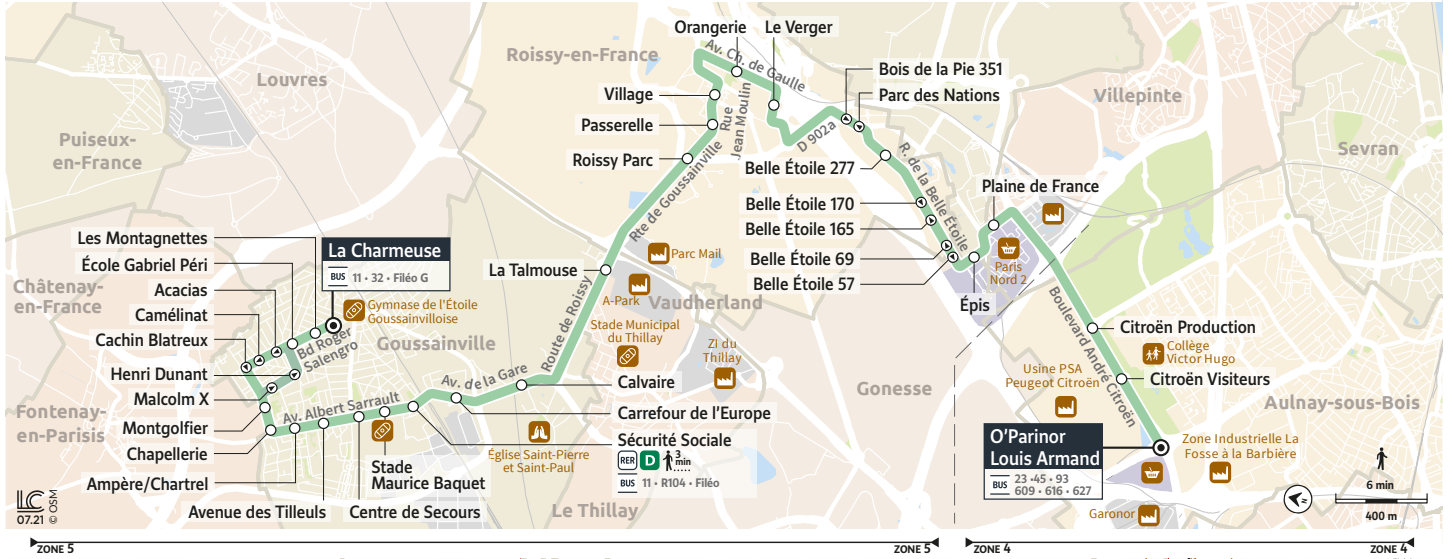

Horaires valables du 22 août 2022 au 20 août 2023

		Mercredi et samedi	
AULNAY-SOUS-BOIS	O'Parinor Louis Armand		14:40 18:00
	Citroën Visiteurs		14:42 18:02
	Citroën Production	Filéo	14:43 18:03
VILLEPINTÉ	Plaine de France		14:46 18:06
GONESSE	Épis		14:47 18:07
ROISSY-EN-FRANCE	Belle Etoile 69		14:47 18:08
	Belle Etoile 165		14:49 18:09
	Belle Etoile 277		14:50 18:11
	Parc des Nations		14:51 18:12
	Le Verger	Filéo	14:54 18:15
	Orangerie	Filéo	14:55 18:17
	Village	Filéo	14:57 18:19
ROISSY-EN-FRANCE	Passerelle	Filéo	14:58 18:20
	Roissy Parc	Filéo	14:59 18:21
GOUSSAINVILLE	La Talmouse	Filéo	15:02 18:24
	Calvaire	Filéo	15:05 18:28
	Carrefour de l'Europe	Filéo	15:08 18:32
	Sécurité Sociale	Filéo	15:09 18:34
	Stade Maurice Baquet	Filéo	15:10 18:35
	Centre de Secours	Filéo	15:10 18:36
	Avenue des Tilleuls	Filéo	15:11 18:36
	Ampère/Chartrel	Filéo	15:12 18:37
	Chapellerie	Filéo	15:12 18:38
	Montgolfier	Filéo	15:13 18:38
	Malcolm X		15:13 18:39
	Henri Dunant		15:14 18:40
	École Gabriel Péri	Filéo	15:15 18:41
	Les Montagnettes	Filéo	15:15 18:41
	La Charmeuse	Filéo	15:16 18:42

i Bon à savoir

- Circule uniquement les mercredis et samedis.
- Nos conducteurs s'efforcent en permanence de respecter ces horaires. Les conditions de circulation peuvent toutefois causer occasionnellement des retards.