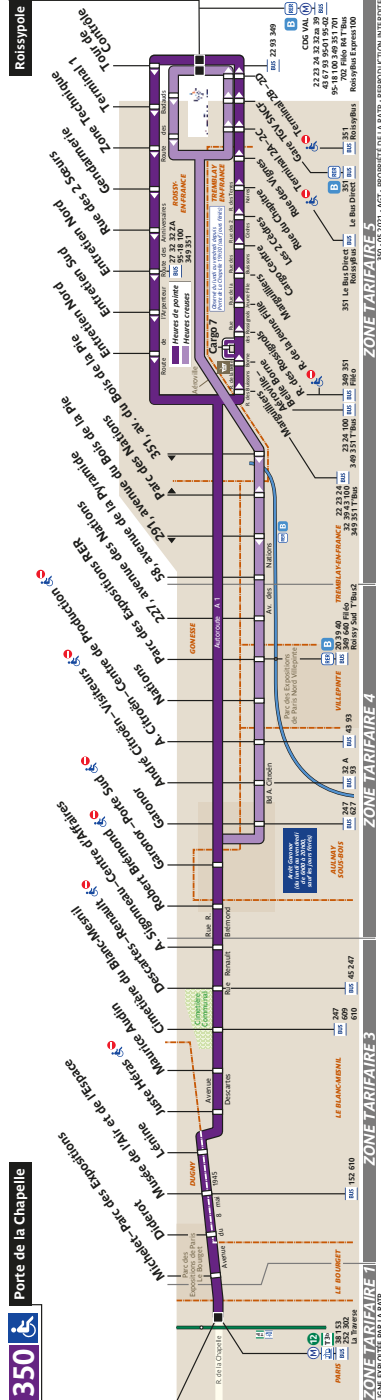

350 Fiche Horaires

Septembre 2023

Direction **Roissypole**

Toute l'année	Lundi à vendredi		Samedi		Dimanche et fêtes	
	Premier départ	Dernier départ	Premier départ	Dernier départ	Premier départ	Dernier départ
	05:40	21:40	05:40	21:40	05:40	21:40

Direction **Porte de la Chapelle**

Toute l'année	Lundi à vendredi		Samedi		Dimanche et fêtes	
	Premier départ	Dernier départ	Premier départ	Dernier départ	Premier départ	Dernier départ
	06:05	22:30	06:05	22:30	06:05	22:30

BUS - 144 MH

350 Fiche Horaires

Septembre 2023

350 Fiche Horaires

Septembre 2023

Direction **Roissypole**

Intervalle entre 2 passages (en minutes)

Septembre à Juin

Septembre 2023

Direction **Porte de la Chapelle**

Intervalle entre 2 passages (en minutes)

Septembre à Juin

	Lundi à Vendredi	Samedi	Dimanche et fériés
Avant 06:30	15'	25'	35'
06:30 à 10:30	15'	26'	33'
10:30 à 12:00	20'	26'	33'
12:00 à 15:30	20'	22'	22'
15:30 à 19:00	15'	15'	20'
Après 19:00	25'	25'	25'