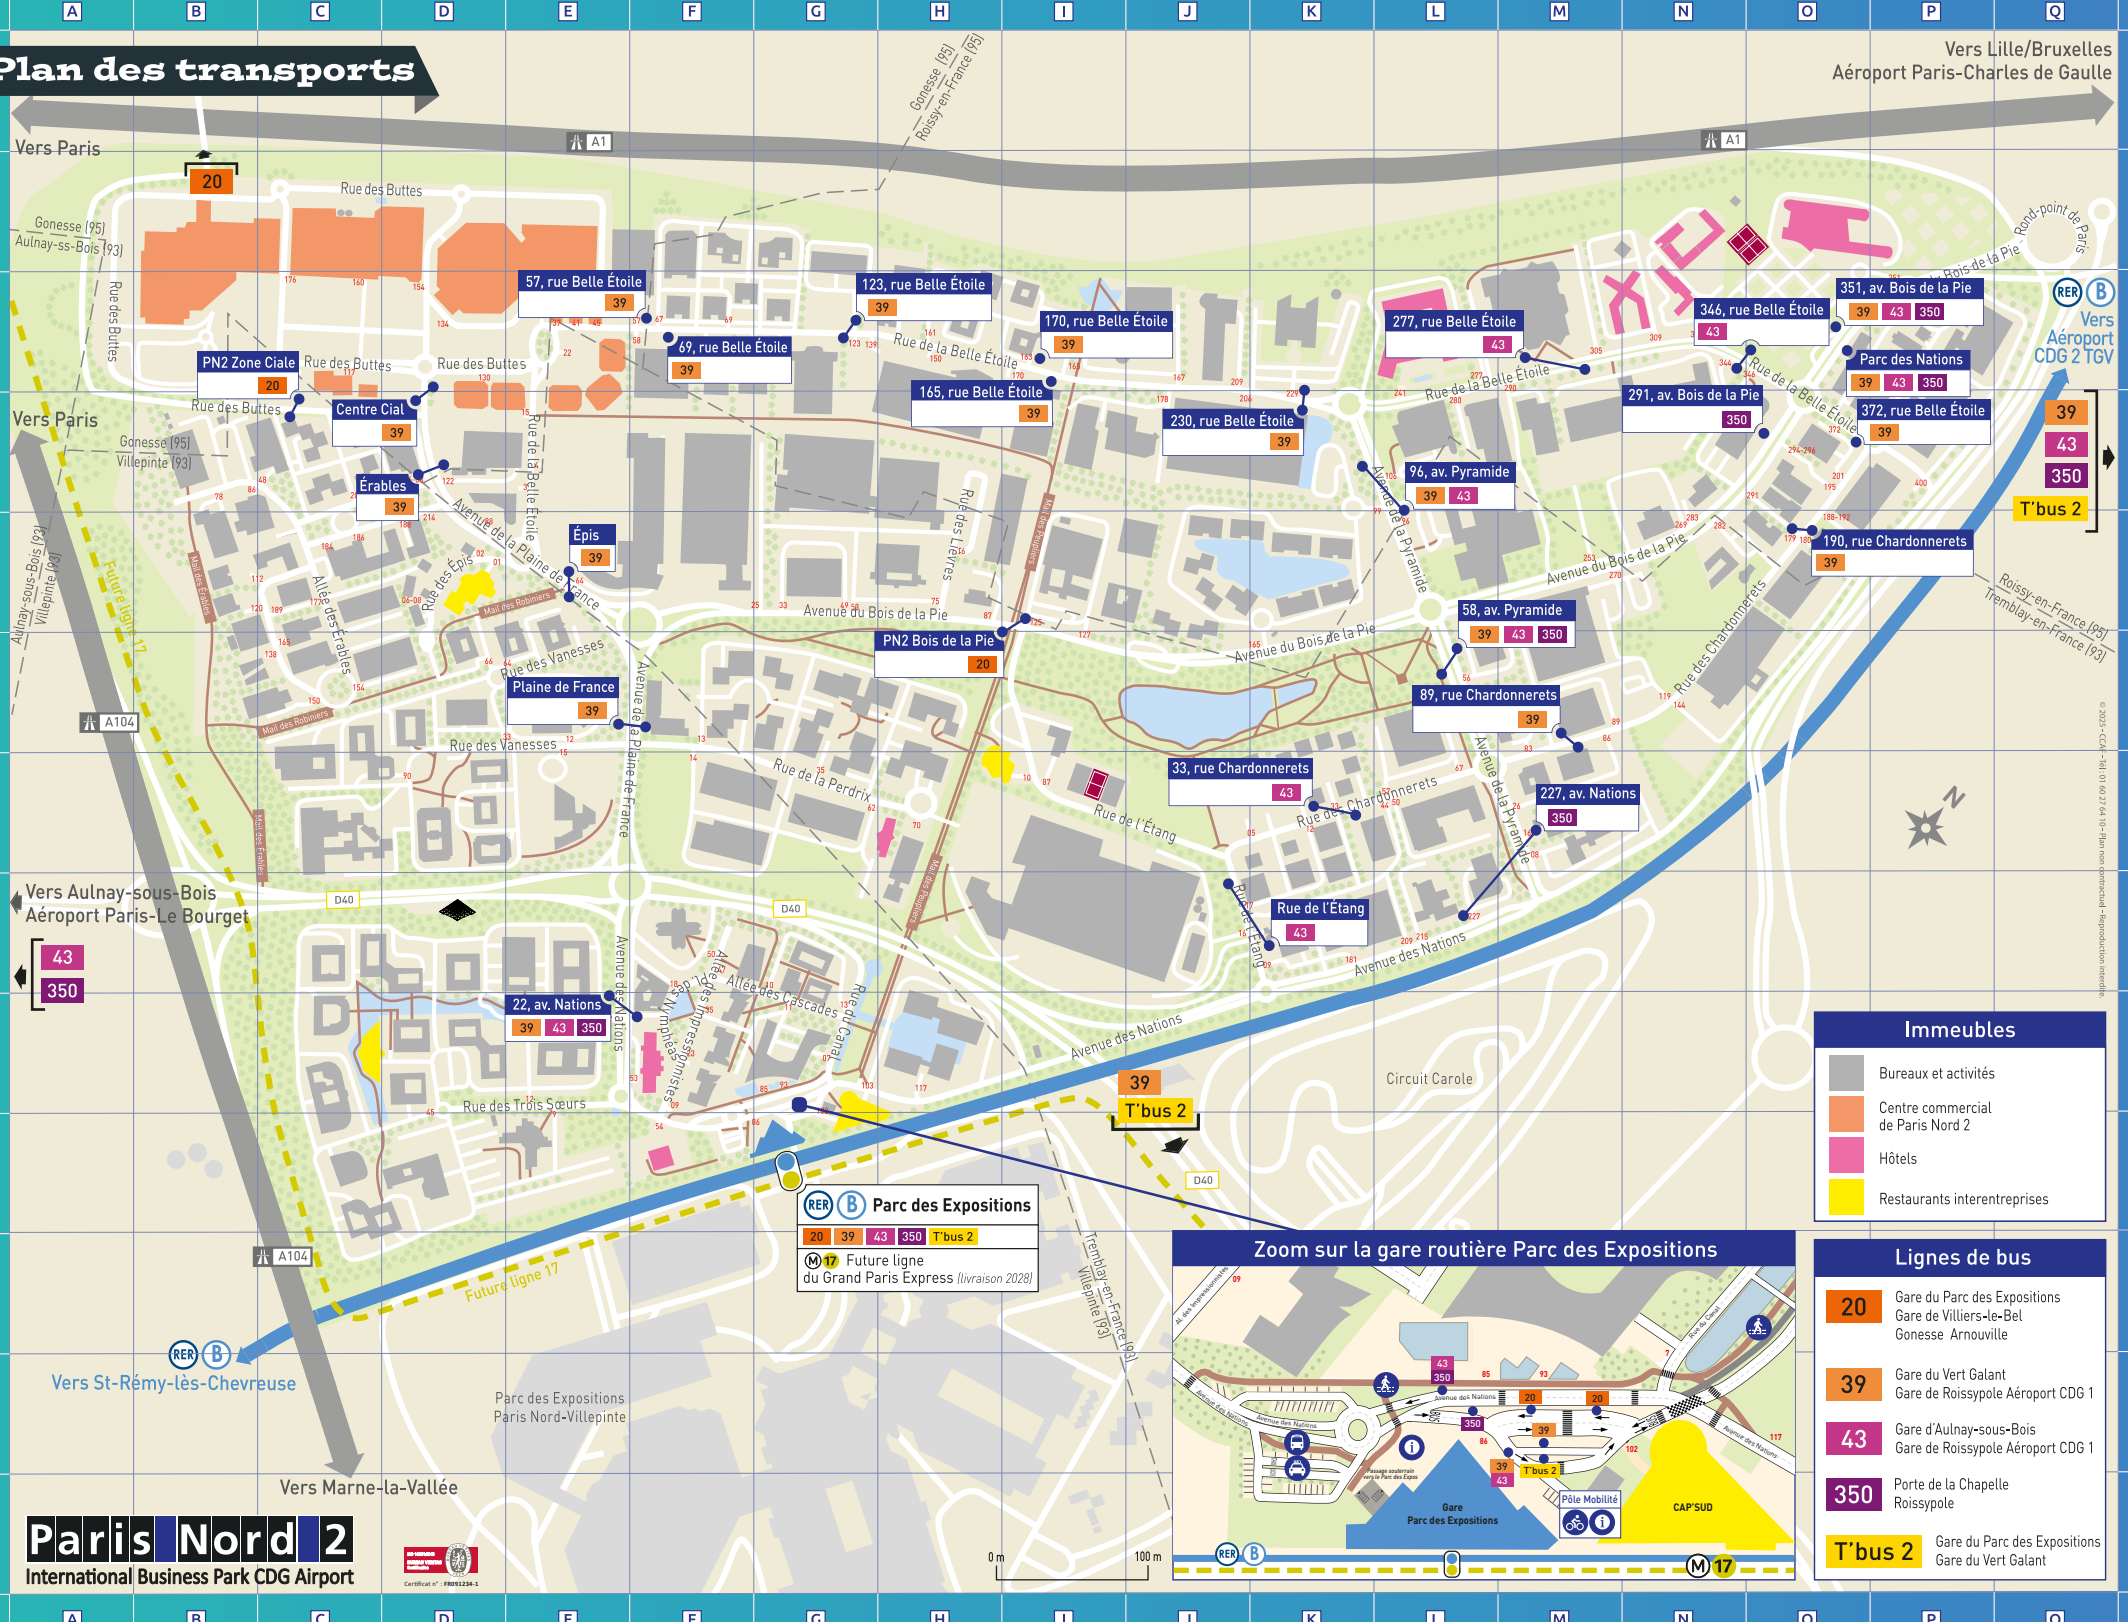

Plan des transports

Vers Lille/Bruxelles
Aéroport Paris-Charles de Gaulle

Vers Paris

Vers Paris

Vers Aulnay-sous-Bois
Aéroport Paris-Le Bourget

Vers St-Rémy-lès-Chevreuse

Vers Marne-la-Vallée

Paris Nord 2
International Business Park CDG Airport

Immeubles

- Bureaux et activités
- Centre commercial de Paris Nord 2
- Hôtels
- Restaurants interentreprises