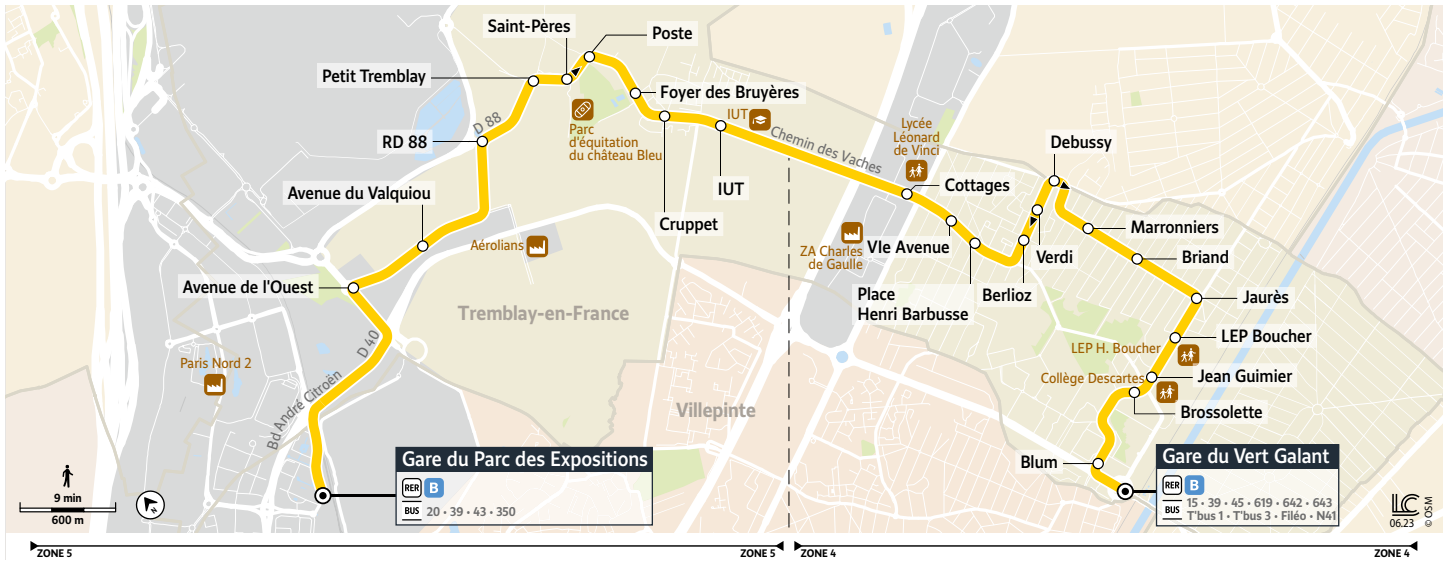

Horaires valables du 14 juillet 2025 au 12 juillet 2026

Du lundi au vendredi

VILLEPINTE	Gare du Parc des Expositions	4:39	5:09	5:39	6:08	6:29	6:49	7:09	7:29	7:49	8:09	8:29	8:49	9:09	9:29	9:49	10:09	10:29
	Avenue du Valquiou	4:45	5:15	5:45	6:14	6:35	6:55	7:15	7:35	7:55	8:15	8:35	8:55	9:15	9:35	9:55	10:15	10:35
TREMBLAY-EN-FRANCE	Petit Tremblay	4:49	5:19	5:49	6:18	6:39	6:59	7:19	7:39	7:59	8:19	8:39	8:59	9:19	9:39	9:59	10:19	10:39
	IUT	4:53	5:23	5:53	6:22	6:43	7:04	7:24	7:44	8:04	8:24	8:44	9:03	9:23	9:43	10:03	10:23	10:43
	Cottages	4:57	5:27	5:57	6:26	6:47	7:08	7:28	7:48	8:08	8:28	8:48	9:07	9:27	9:47	10:07	10:27	10:47
	Place Henri Barbusse	4:58	5:28	5:58	6:27	6:48	7:09	7:29	7:49	8:09	8:29	8:49	9:08	9:28	9:48	10:08	10:28	10:48
	LEP Boucher	5:07	5:37	6:07	6:36	6:57	7:19	7:39	7:59	8:19	8:39	8:59	9:18	9:38	9:58	10:18	10:38	10:58
	Gare du Vert Galant	5:12	5:42	6:13	6:42	7:03	7:25	7:45	8:05	8:25	8:45	9:05	9:24	9:44	10:04	10:24	10:44	11:04

VILLEPINTE	Gare du Parc des Expositions	10:49	11:09	11:29	11:49	12:09	12:29	12:49	13:09	13:29	13:49	14:09	14:29	14:49	15:09	15:29	15:49	16:09
	Avenue du Valquiou	10:55	11:15	11:35	11:55	12:15	12:35	12:55	13:15	13:35	13:55	14:15	14:35	14:55	15:15	15:35	15:55	16:15
TREMBLAY-EN-FRANCE	Petit Tremblay	10:59	11:19	11:39	11:59	12:19	12:39	12:59	13:19	13:39	13:59	14:19	14:39	14:59	15:19	15:39	15:59	16:19
	IUT	11:03	11:23	11:43	12:03	12:23	12:43	13:03	13:23	13:43	14:03	14:23	14:43	15:03	15:23	15:43	16:03	16:23
	Cottages	11:07	11:27	11:47	12:07	12:27	12:47	13:07	13:27	13:47	14:07	14:27	14:47	15:07	15:27	15:47	16:07	16:27
	Place Henri Barbusse	11:08	11:28	11:48	12:08	12:28	12:48	13:08	13:28	13:48	14:08	14:28	14:48	15:08	15:28	15:48	16:08	16:28
	LEP Boucher	11:18	11:38	11:58	12:18	12:38	12:58	13:18	13:38	13:58	14:18	14:38	14:58	15:18	15:38	15:58	16:18	16:38
	Gare du Vert Galant	11:24	11:44	12:04	12:24	12:44	13:04	13:24	13:44	14:04	14:24	14:44	15:04	15:24	15:44	16:04	16:24	16:45

VILLEPINTE	Gare du Parc des Expositions	16:29	16:49	17:09	17:29	17:49	18:09	18:29	18:49	19:09	19:29	19:49	20:09	20:29	20:49	21:09	21:29	21:58
	Avenue du Valquiou	16:35	16:55	17:15	17:35	17:55	18:15	18:35	18:55	19:15	19:35	19:55	20:15	20:35	20:55	21:15	21:35	22:04
TREMBLAY-EN-FRANCE	Petit Tremblay	16:39	16:59	17:19	17:39	17:59	18:19	18:39	18:59	19:19	19:39	19:59	20:19	20:39	20:59	21:19	21:39	22:08
	IUT	16:44	17:04	17:24	17:44	18:04	18:24	18:44	19:03	19:23	19:43	20:03	20:23	20:43	21:03	21:23	21:43	22:12
	Cottages	16:48	17:08	17:28	17:48	18:08	18:28	18:48	19:07	19:27	19:47	20:07	20:27	20:47	21:07	21:27	21:47	22:16
	Place Henri Barbusse	16:49	17:09	17:29	17:49	18:09	18:29	18:49	19:08	19:28	19:48	20:08	20:28	20:48	21:08	21:28	21:48	22:17
	LEP Boucher	16:59	17:19	17:39	17:59	18:19	18:39	18:59	19:17	19:37	19:57	20:17	20:37	20:57	21:17	21:37	21:57	22:26
	Gare du Vert Galant	17:06	17:26	17:46	18:06	18:26	18:46	19:06	19:23	19:43	20:03	20:22	20:42	21:02	21:22	21:42	22:02	22:31

Les horaires sont calculés dans des conditions normales de circulation et sont sujets à ses aléas.